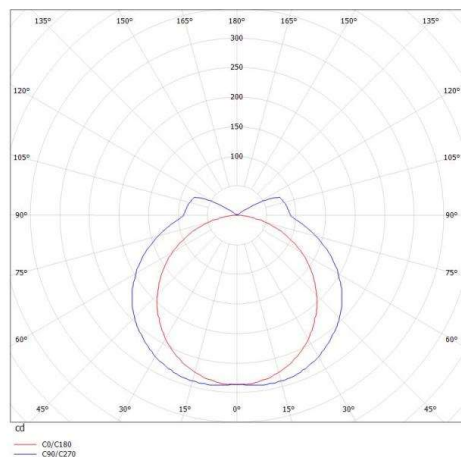

ILLUSTRATION

DONNÉES TECHNIQUES

Puissance système [W]	16
Source lumineuse	LED
Flux lumineux [lm]	1210
Température de couleur [K]	4000K
IRC	>90
Optique	diffuseur opale plat en PMMA
Driver	avec driver
Gradation	non dimmable
Emission de lumière	direct
Tension [V]	220-240V 50/60Hz
Matériel	profilé d'aluminium extrudé
Longueur [mm]	850
Largeur [mm]	26
Hauteur [mm]	39
Indice de protection [IP]	IP20
Classe de protection	classe de protection I
Poids net [kg]	2,76
Couleur luminaire	nature anodisé
Couleur verre/abat-jour	satiné
N° EAN	9008905686696
Durée de vie [h]	L80 B10 50 000

COURBE PHOTOMÉTRIQUE

Les valeurs indiquées sont des valeurs assignées. La puissance et le flux lumineux sous soumis à une tolérance d'environ 10 %. Tolérance de la température de couleur : +/- 150 K. Sauf indication contraire, les valeurs s'appliquent à une température ambiante de 25 °C.