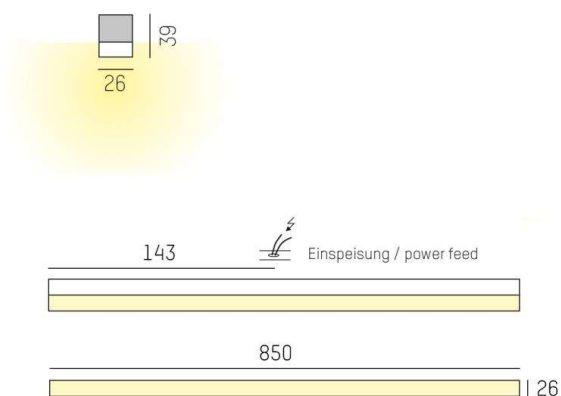

VOLTO COPERTO

539-010021024080

VOLTO COPERTO SD LUMINAIRE EN SAILLIE POUR PLAFOND ET MUR en profilé d'aluminium extrudé, nature anodisé, diffuseur opale en PMMA pour une diffusion homogène satiné, émission direct, avec driver, gradation: non dimmable, IP20

ILLUSTRATION

DONNÉES TECHNIQUES

Puissance système [W]	16
Source lumineuse	LED
Flux lumineux [lm]	1210
Température de couleur [K]	4000K
IRC	>90
Optique	diffuseur opale plat en PMMA
Driver	avec driver
Gradation	non dimmable
Emission de lumière	direct
Tension [V]	220-240V 50/60Hz
Matériel	profilé d'aluminium extrudé
Longueur [mm]	850
Largeur [mm]	26
Hauteur [mm]	39
Indice de protection [IP]	IP20
Classe de protection	classe de protection I
Poids net [kg]	2,76
Couleur luminaire	nature anodisé
Couleur verre/abat-jour	satiné
N° EAN	9008905686696
Durée de vie [h]	L80 B10 50 000

COURBE PHOTOMÉTRIQUE

Les valeurs indiquées sont des valeurs assignées. La puissance et le flux lumineux sous soumis à une tolérance d'environ 10 %. Tolérance de la température de couleur : +/- 150 K. Sauf indication contraire, les valeurs s'appliquent à une température ambiante de 25 °C.