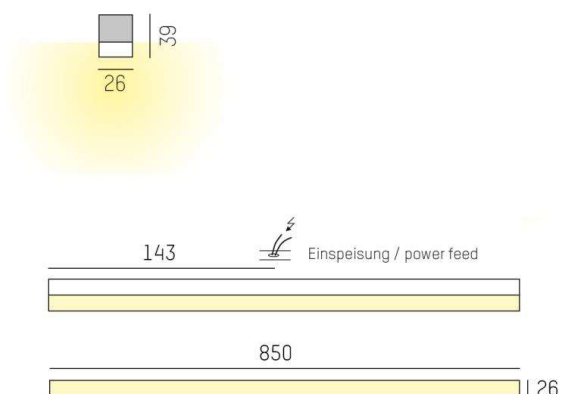

VOLTO COPERTO

539-010021029080

VOLTO COPERTO SD LUMINAIRE EN SAILLIE POUR PLAFOND ET MUR en profilé d'aluminium extrudé, nature anodisé, diffuseur opale en PMMA pour une diffusion homogène satiné, émission direct, avec driver, gradation: non dimmable, IP20

ILLUSTRATION

DONNÉES TECHNIQUES

Puissance système [W]	16
Source lumineuse	LED
Flux lumineux [lm]	1110
Température de couleur [K]	3000K
IRC	>90
Optique	diffuseur opale plat en PMMA
Driver	avec driver
Gradation	non dimmable
Emission de lumière	direct
Tension [V]	220-240V 50/60Hz
Matériel	profilé d'aluminium extrudé
Largeur [mm]	26
Hauteur [mm]	39
Indice de protection [IP]	IP20
Classe de protection	classe de protection I
Poids net [kg]	1,10
Couleur luminaire	nature anodisé
Couleur verre/abat-jour	satiné
N° EAN	9008905686153
Durée de vie [h]	L80 B10 50 000

COURBE PHOTOMÉTRIQUE

Les valeurs indiquées sont des valeurs assignées. La puissance et le flux lumineux sous soumis à une tolérance d'environ 10 %. Tolérance de la température de couleur : +/- 150 K. Sauf indication contraire, les valeurs s'appliquent à une température ambiante de 25 °C.