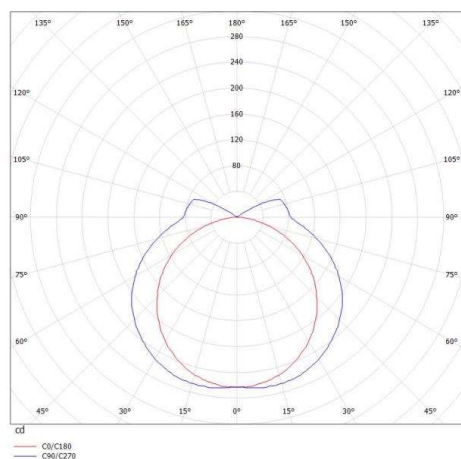

VOLTO COPERTO

539-010021029080

VOLTO COPERTO SD LUMINAIRE EN SAILLIE POUR PLAFOND ET MUR en profilé d'aluminium extrudé, nature anodisé, diffuseur opale en PMMA pour une diffusion homogène satiné, émission direct, avec driver, gradation: non dimmable, IP20

ILLUSTRATION

DONNÉES TECHNIQUES

Puissance système [W]	16
Source lumineuse	LED
Flux lumineux [lm]	1110
Température de couleur [K]	3000K
IRC	>90
Optique	diffuseur opale plat en PMMA
Driver	avec driver
Gradation	non dimmable
Emission de lumière	direct
Tension [V]	220-240V 50/60Hz
Matériel	profilé d'aluminium extrudé
Largeur [mm]	26
Hauteur [mm]	39
Indice de protection [IP]	IP20
Classe de protection	classe de protection I
Poids net [kg]	1,10
Couleur luminaire	nature anodisé
Couleur verre/abat-jour	satiné
N° EAN	9008905686153
Durée de vie [h]	L80 B10 50 000

COURBE PHOTOMÉTRIQUE

Les valeurs indiquées sont des valeurs assignées. La puissance et le flux lumineux sous soumis à une tolérance d'environ 10 %. Tolérance de la température de couleur : +/- 150 K. Sauf indication contraire, les valeurs s'appliquent à une température ambiante de 25 °C.