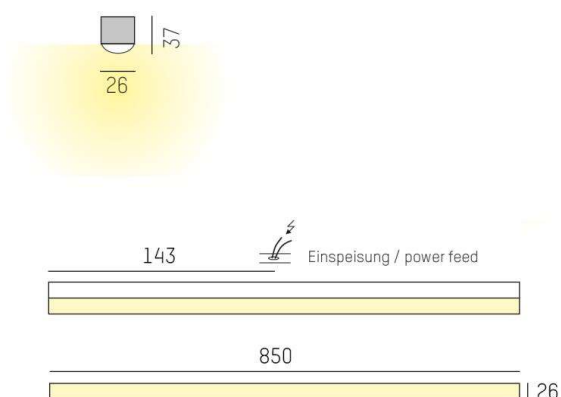

VOLTO COPERTO

539-010023029080

VOLTO COPERTO SD LUMINAIRE EN SAILLIE POUR PLAFOND ET MUR en profilé d'aluminium extrudé, nature anodisé, diffuseur opale ROND, en PMMA, pour une diffusion homogène satiné, émission direct, avec driver, gradation: non dimmable, IP20

ILLUSTRATION

DONNÉES TECHNIQUES

Puissance système [W]	16
Source lumineuse	LED
Flux lumineux [lm]	1110
Température de couleur [K]	3000K
IRC	>90
Optique	diffuseur opale rond en PMMA
Driver	avec driver
Gradation	non dimmable
Emission de lumière	direct
Tension [V]	220-240V 50/60Hz
Matériel	profilé d'aluminium extrudé
Largeur [mm]	26
Hauteur [mm]	37
Indice de protection [IP]	IP20
Classe de protection	classe de protection I
Poids net [kg]	1,07
Couleur luminaire	nature anodisé
Couleur verre/abat-jour	satiné
N° EAN	9008905686184
Durée de vie [h]	L80 B10 50 000

COURBE PHOTOMÉTRIQUE

Les valeurs indiquées sont des valeurs assignées. La puissance et le flux lumineux sous soumis à une tolérance d'environ 10 %. Tolérance de la température de couleur : +/- 150 K. Sauf indication contraire, les valeurs s'appliquent à une température ambiante de 25 °C.