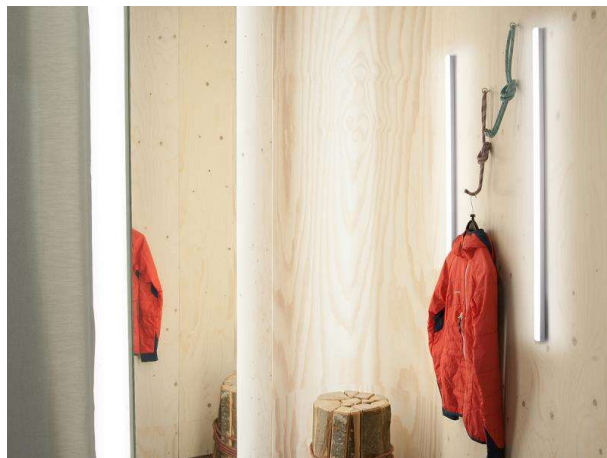

VOLTO COPERTO

539-010023029080

VOLTO COPERTO SD LUMINAIRE EN SAILLIE POUR PLAFOND ET MUR en profilé d'aluminium extrudé, nature anodisé, diffuseur opale ROND, en PMMA, pour une diffusion homogène satiné, émission direct, avec driver, gradation: non dimmable, IP20

ILLUSTRATION

DONNÉES TECHNIQUES

Puissance système [W]	16
Source lumineuse	LED
Flux lumineux [lm]	1110
Température de couleur [K]	3000K
IRC	>90
Optique	diffuseur opale rond en PMMA
Driver	avec driver
Gradation	non dimmable
Emission de lumière	direct
Tension [V]	220-240V 50/60Hz
Matériel	profilé d'aluminium extrudé
Largeur [mm]	26
Hauteur [mm]	37
Indice de protection [IP]	IP20
Classe de protection	classe de protection I
Poids net [kg]	1,07
Couleur luminaire	nature anodisé
Couleur verre/abat-jour	satiné
N° EAN	9008905686184
Durée de vie [h]	L80 B10 50 000