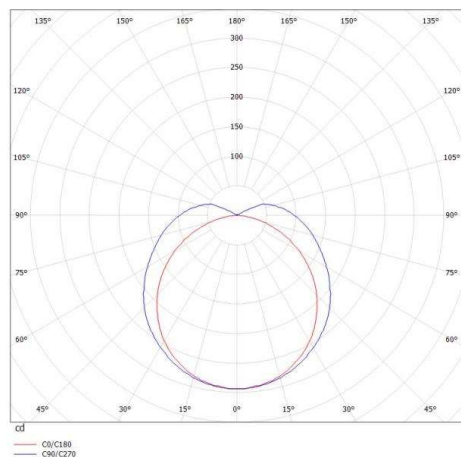

ILLUSTRATION

DONNÉES TECHNIQUES

Puissance système [W]	16
Source lumineuse	LED
Flux lumineux [lm]	1110
Température de couleur [K]	3000K
IRC	>90
Optique	diffuseur opale rond en PMMA
Driver	avec driver
Gradation	non dimmable
Emission de lumière	direct
Tension [V]	220-240V 50/60Hz
Matériel	profilé d'aluminium extrudé
Largeur [mm]	26
Hauteur [mm]	37
Indice de protection [IP]	IP20
Classe de protection	classe de protection I
Poids net [kg]	1,07
Couleur luminaire	nature anodisé
Couleur verre/abat-jour	satiné
N° EAN	9008905686184
Durée de vie [h]	L80 B10 50 000

COURBE PHOTOMÉTRIQUE

Les valeurs indiquées sont des valeurs assignées. La puissance et le flux lumineux sous soumis à une tolérance d'environ 10 %. Tolérance de la température de couleur : +/- 150 K. Sauf indication contraire, les valeurs s'appliquent à une température ambiante de 25 °C.