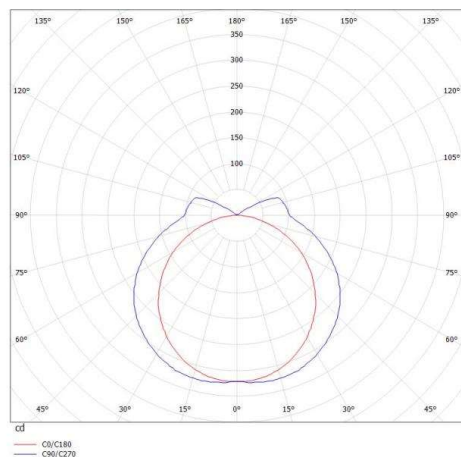

## ILLUSTRATION

## COURBE PHOTOMÉTRIQUE

## DONNÉES TECHNIQUES

Puissance système [W]	21
Source lumineuse	LED
Flux lumineux [lm]	1360
Température de couleur [K]	2700K
IRC	>90
Optique	diffuseur opale plat en PMMA
Driver	avec driver
Gradation	non dimmable
Emission de lumière	direct
Tension [V]	220-240V 50/60Hz
Matériel	profilé d'aluminium extrudé
Longueur [mm]	1130
Largeur [mm]	26
Hauteur [mm]	39
Indice de protection [IP]	IP20
Classe de protection	classe de protection I
Poids net [kg]	1,43
Couleur luminaire	blanc
RAL	9016
Couleur verre/abat-jour	satiné
N° EAN	9008905687365
Durée de vie [h]	L80 B10 50 000

Les valeurs indiquées sont des valeurs assignées. La puissance et le flux lumineux sous soumis à une tolérance d'environ 10 %. Tolérance de la température de couleur : +/- 150 K. Sauf indication contraire, les valeurs s'appliquent à une température ambiante de 25 °C.