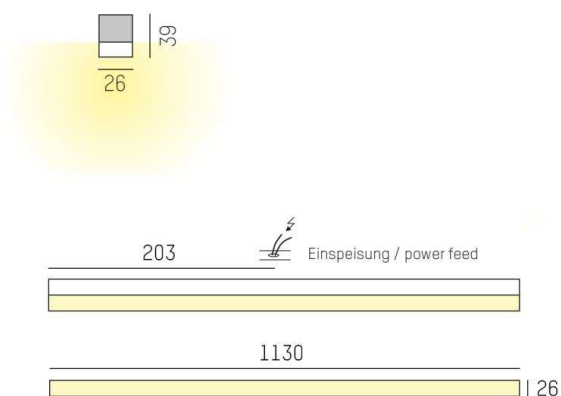

## VOLTO COPERTO

539-010031023050

VOLTO COPERTO SD LUMINAIRE EN SAILLIE POUR PLAFOND ET MUR en profilé d'aluminium extrudé, blanc, RAL 9016, diffuseur opale en PMMA pour une diffusion homogène satiné, émission direct, avec driver, gradation: non dimmable, IP20

## ILLUSTRATION

## DONNÉES TECHNIQUES

Puissance système [W]	21
Source lumineuse	LED
Flux lumineux [lm]	1360
Température de couleur [K]	2700K
IRC	>90
Optique	diffuseur opale plat en PMMA
Driver	avec driver
Gradation	non dimmable
Emission de lumière	direct
Tension [V]	220-240V 50/60Hz
Matériel	profilé d'aluminium extrudé
Longueur [mm]	1130
Largeur [mm]	26
Hauteur [mm]	39
Indice de protection [IP]	IP20
Classe de protection	classe de protection I
Poids net [kg]	1,43
Couleur luminaire	blanc
RAL	9016
Couleur verre/abat-jour	satiné
N° EAN	9008905687365
Durée de vie [h]	L80 B10 50 000

Les valeurs indiquées sont des valeurs assignées. La puissance et le flux lumineux sous soumis à une tolérance d'environ 10 %. Tolérance de la température de couleur : +/- 150 K. Sauf indication contraire, les valeurs s'appliquent à une température ambiante de 25 °C.