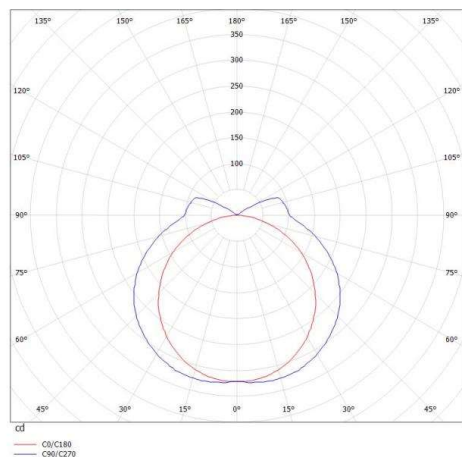

ILLUSTRATION

DONNÉES TECHNIQUES

Puissance système [W]	21
Source lumineuse	LED
Flux lumineux [lm]	1360
Température de couleur [K]	2700K
IRC	>90
Optique	diffuseur opale plat en PMMA
Driver	avec driver
Gradation	non dimmable
Emission de lumière	direct
Tension [V]	220-240V 50/60Hz
Matériel	profilé d'aluminium extrudé
Longueur [mm]	1130
Largeur [mm]	26
Hauteur [mm]	39
Indice de protection [IP]	IP20
Classe de protection	classe de protection I
Poids net [kg]	1,45
Couleur luminaire	nature anodisé
Couleur verre/abat-jour	satiné
N° EAN	9008905687389
Durée de vie [h]	L80 B10 50 000

COURBE PHOTOMÉTRIQUE

Les valeurs indiquées sont des valeurs assignées. La puissance et le flux lumineux sous soumis à une tolérance d'environ 10 %. Tolérance de la température de couleur : +/- 150 K. Sauf indication contraire, les valeurs s'appliquent à une température ambiante de 25 °C.