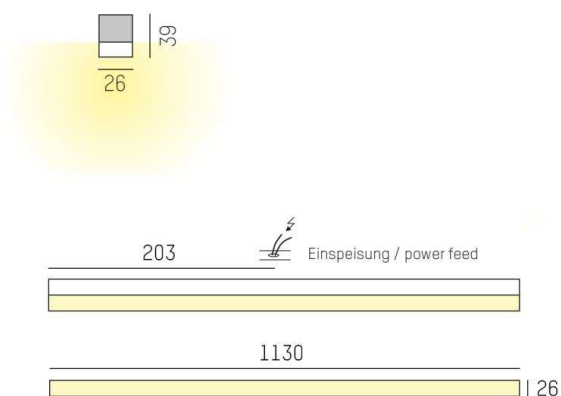

VOLTO COPERTO

539-010031023080

VOLTO COPERTO SD LUMINAIRE EN SAILLIE POUR PLAFOND ET MUR en profilé d'aluminium extrudé, nature anodisé, diffuseur opale en PMMA pour une diffusion homogène satiné, émission direct, avec driver, gradation: non dimmable, IP20

ILLUSTRATION

DONNÉES TECHNIQUES

Puissance système [W]	21
Source lumineuse	LED
Flux lumineux [lm]	1360
Température de couleur [K]	2700K
IRC	>90
Optique	diffuseur opale plat en PMMA
Driver	avec driver
Gradation	non dimmable
Emission de lumière	direct
Tension [V]	220-240V 50/60Hz
Matériel	profilé d'aluminium extrudé
Longueur [mm]	1130
Largeur [mm]	26
Hauteur [mm]	39
Indice de protection [IP]	IP20
Classe de protection	classe de protection I
Poids net [kg]	1,45
Couleur luminaire	nature anodisé
Couleur verre/abat-jour	satiné
N° EAN	9008905687389
Durée de vie [h]	L80 B10 50 000

COURBE PHOTOMÉTRIQUE

Les valeurs indiquées sont des valeurs assignées. La puissance et le flux lumineux sous soumis à une tolérance d'environ 10 %. Tolérance de la température de couleur : +/- 150 K. Sauf indication contraire, les valeurs s'appliquent à une température ambiante de 25 °C.