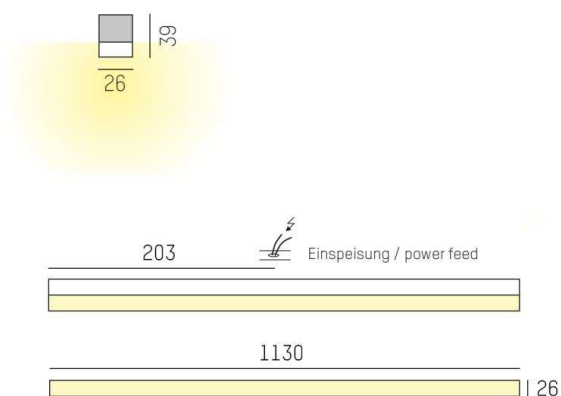

VOLTO COPERTO

539-010031024050

VOLTO COPERTO SD LUMINAIRE EN SAILLIE POUR PLAFOND ET MUR en profilé d'aluminium extrudé, blanc, RAL 9016, diffuseur opale en PMMA pour une diffusion homogène satiné, émission direct, avec driver, gradation: non dimmable, IP20

ILLUSTRATION

DONNÉES TECHNIQUES

Puissance système [W]	21
Source lumineuse	LED
Flux lumineux [lm]	1620
Température de couleur [K]	4000K
IRC	>90
Optique	diffuseur opale plat en PMMA
Driver	avec driver
Gradation	non dimmable
Emission de lumière	direct
Tension [V]	220-240V 50/60Hz
Matériel	profilé d'aluminium extrudé
Longueur [mm]	1130
Largeur [mm]	26
Hauteur [mm]	39
Indice de protection [IP]	IP20
Classe de protection	classe de protection I
Poids net [kg]	1,43
Couleur luminaire	blanc
RAL	9016
Couleur verre/abat-jour	satiné
N° EAN	9008905686825
Durée de vie [h]	L80 B10 50 000

COURBE PHOTOMÉTRIQUE

Les valeurs indiquées sont des valeurs assignées. La puissance et le flux lumineux sous soumis à une tolérance d'environ 10 %. Tolérance de la température de couleur : +/- 150 K. Sauf indication contraire, les valeurs s'appliquent à une température ambiante de 25 °C.