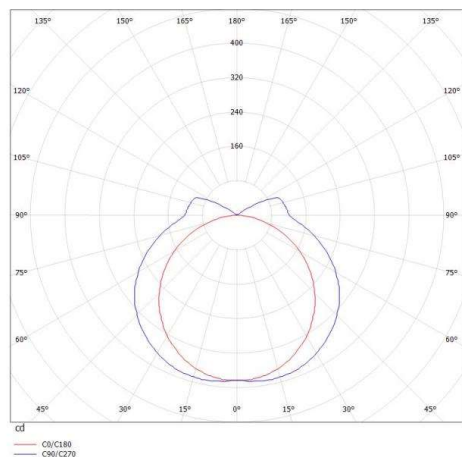

ILLUSTRATION

DONNÉES TECHNIQUES

Puissance système [W]	21
Source lumineuse	LED
Flux lumineux [lm]	1620
Température de couleur [K]	4000K
IRC	>90
Optique	diffuseur opale plat en PMMA
Driver	avec driver
Gradation	non dimmable
Emission de lumière	direct
Tension [V]	220-240V 50/60Hz
Matériel	profilé d'aluminium extrudé
Longueur [mm]	1130
Largeur [mm]	26
Hauteur [mm]	39
Indice de protection [IP]	IP20
Classe de protection	classe de protection I
Poids net [kg]	1,43
Couleur luminaire	blanc
RAL	9016
Couleur verre/abat-jour	satiné
N° EAN	9008905686825
Durée de vie [h]	L80 B10 50 000

COURBE PHOTOMÉTRIQUE

Les valeurs indiquées sont des valeurs assignées. La puissance et le flux lumineux sous soumis à une tolérance d'environ 10 %. Tolérance de la température de couleur : +/- 150 K. Sauf indication contraire, les valeurs s'appliquent à une température ambiante de 25 °C.