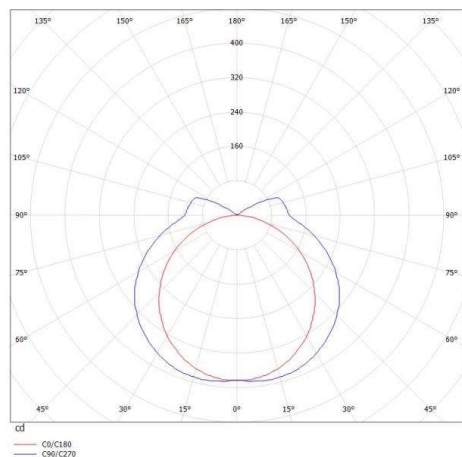

ILLUSTRATION

DONNÉES TECHNIQUES

Puissance système [W]	21
Source lumineuse	LED
Flux lumineux [lm]	1620
Température de couleur [K]	4000K
IRC	>90
Optique	diffuseur opale plat en PMMA
Driver	avec driver
Gradation	non dimmable
Emission de lumière	direct
Tension [V]	220-240V 50/60Hz
Matériel	profilé d'aluminium extrudé
Longueur [mm]	1130
Largeur [mm]	26
Hauteur [mm]	39
Indice de protection [IP]	IP20
Classe de protection	classe de protection I
Poids net [kg]	1,45
Couleur luminaire	nature anodisé
Couleur verre/abat-jour	satiné
N° EAN	9008905686849
Durée de vie [h]	L80 B10 50 000

COURBE PHOTOMÉTRIQUE

Les valeurs indiquées sont des valeurs assignées. La puissance et le flux lumineux sous soumis à une tolérance d'environ 10 %. Tolérance de la température de couleur : +/- 150 K. Sauf indication contraire, les valeurs s'appliquent à une température ambiante de 25 °C.