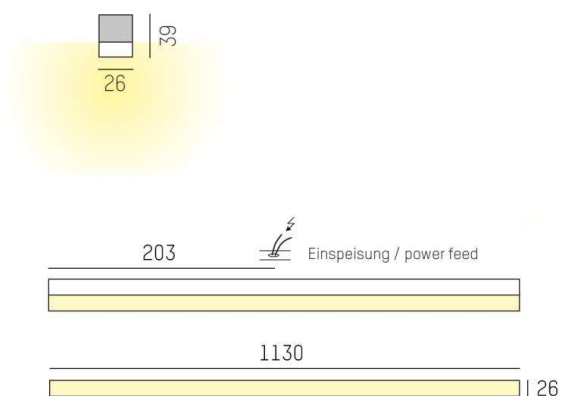

VOLTO COPERTO

539-010031024080

VOLTO COPERTO SD LUMINAIRE EN SAILLIE POUR PLAFOND ET MUR en profilé d'aluminium extrudé, nature anodisé, diffuseur opale en PMMA pour une diffusion homogène satiné, émission direct, avec driver, gradation: non dimmable, IP20

ILLUSTRATION

DONNÉES TECHNIQUES

Puissance système [W]	21
Source lumineuse	LED
Flux lumineux [lm]	1620
Température de couleur [K]	4000K
IRC	>90
Optique	diffuseur opale plat en PMMA
Driver	avec driver
Gradation	non dimmable
Emission de lumière	direct
Tension [V]	220-240V 50/60Hz
Matériel	profilé d'aluminium extrudé
Longueur [mm]	1130
Largeur [mm]	26
Hauteur [mm]	39
Indice de protection [IP]	IP20
Classe de protection	classe de protection I
Poids net [kg]	1,45
Couleur luminaire	nature anodisé
Couleur verre/abat-jour	satiné
N° EAN	9008905686849
Durée de vie [h]	L80 B10 50 000

COURBE PHOTOMÉTRIQUE

Les valeurs indiquées sont des valeurs assignées. La puissance et le flux lumineux sous soumis à une tolérance d'environ 10 %. Tolérance de la température de couleur : +/- 150 K. Sauf indication contraire, les valeurs s'appliquent à une température ambiante de 25 °C.