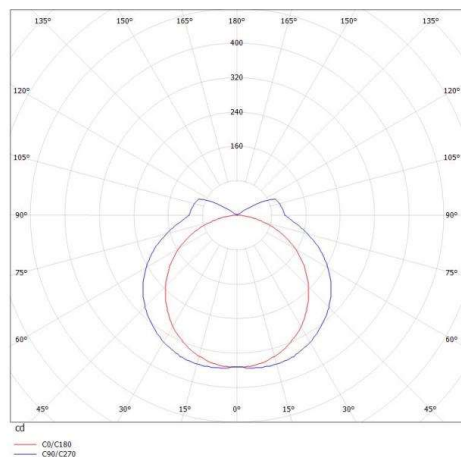

ILLUSTRATION

DONNÉES TECHNIQUES

Puissance système [W]	21
Source lumineuse	LED
Flux lumineux [lm]	1490
Température de couleur [K]	3000K
IRC	>90
Optique	diffuseur opale plat en PMMA
Driver	avec driver
Gradation	non dimmable
Emission de lumière	direct
Tension [V]	220-240V 50/60Hz
Matériel	profilé d'aluminium extrudé
Longueur [mm]	1130
Largeur [mm]	26
Hauteur [mm]	39
Indice de protection [IP]	IP20
Classe de protection	classe de protection I
Poids net [kg]	1,40
Couleur luminaire	nature anodisé
Couleur verre/abat-jour	satiné
N° EAN	9008905686306
Durée de vie [h]	L80 B10 50 000

COURBE PHOTOMÉTRIQUE

Les valeurs indiquées sont des valeurs assignées. La puissance et le flux lumineux sous soumis à une tolérance d'environ 10 %. Tolérance de la température de couleur : +/- 150 K. Sauf indication contraire, les valeurs s'appliquent à une température ambiante de 25 °C.