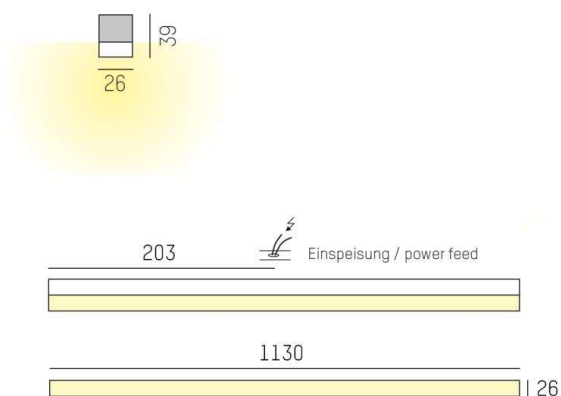

VOLTO COPERTO

539-010031029080

VOLTO COPERTO SD LUMINAIRE EN SAILLIE POUR PLAFOND ET MUR en profilé d'aluminium extrudé, nature anodisé, diffuseur opale en PMMA pour une diffusion homogène satiné, émission direct, avec driver, gradation: non dimmable, IP20

ILLUSTRATION

DONNÉES TECHNIQUES

Puissance système [W]	21
Source lumineuse	LED
Flux lumineux [lm]	1490
Température de couleur [K]	3000K
IRC	>90
Optique	diffuseur opale plat en PMMA
Driver	avec driver
Gradation	non dimmable
Emission de lumière	direct
Tension [V]	220-240V 50/60Hz
Matériel	profilé d'aluminium extrudé
Longueur [mm]	1130
Largeur [mm]	26
Hauteur [mm]	39
Indice de protection [IP]	IP20
Classe de protection	classe de protection I
Poids net [kg]	1,40
Couleur luminaire	nature anodisé
Couleur verre/abat-jour	satiné
N° EAN	9008905686306
Durée de vie [h]	L80 B10 50 000

COURBE PHOTOMÉTRIQUE

Les valeurs indiquées sont des valeurs assignées. La puissance et le flux lumineux sous soumis à une tolérance d'environ 10 %. Tolérance de la température de couleur : +/- 150 K. Sauf indication contraire, les valeurs s'appliquent à une température ambiante de 25 °C.