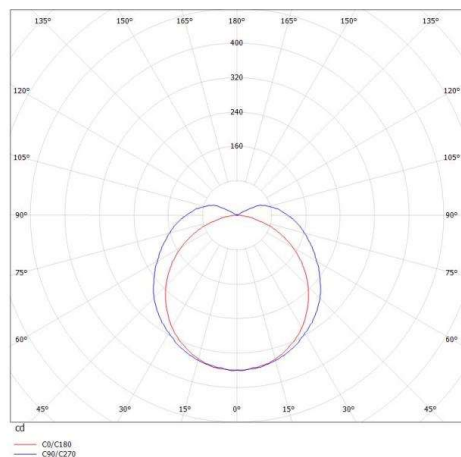

VOLTO COPERTO

539-010033023080

VOLTO COPERTO SD LUMINAIRE EN SAILLIE POUR PLAFOND ET MUR en profilé d'aluminium extrudé, nature anodisé, diffuseur opale ROND, en PMMA, pour une diffusion homogène satiné, émission direct, avec driver, gradation: non dimmable, IP20

ILLUSTRATION

DONNÉES TECHNIQUES

Puissance système [W]	21
Source lumineuse	LED
Flux lumineux [lm]	1360
Température de couleur [K]	2700K
IRC	>90
Optique	diffuseur opale rond en PMMA
Driver	avec driver
Gradation	non dimmable
Emission de lumière	direct
Tension [V]	220-240V 50/60Hz
Matériel	profilé d'aluminium extrudé
Largeur [mm]	26
Hauteur [mm]	37
Indice de protection [IP]	IP20
Classe de protection	classe de protection I
Poids net [kg]	1,44
Couleur luminaire	nature anodisé
Couleur verre/abat-jour	satiné
N° EAN	9008905687419
Durée de vie [h]	L80 B10 50 000

COURBE PHOTOMÉTRIQUE

Les valeurs indiquées sont des valeurs assignées. La puissance et le flux lumineux sous soumis à une tolérance d'environ 10 %. Tolérance de la température de couleur : +/- 150 K. Sauf indication contraire, les valeurs s'appliquent à une température ambiante de 25 °C.