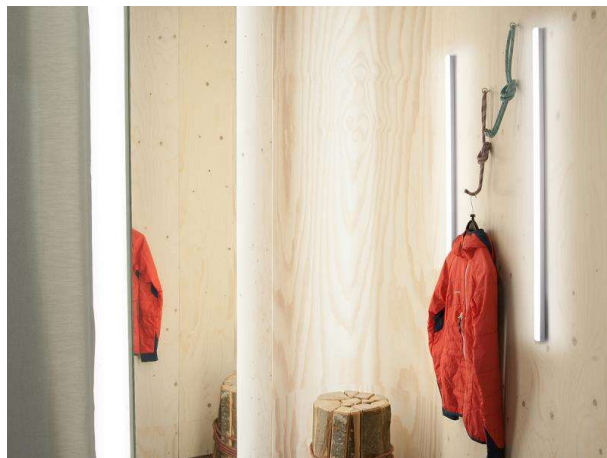

VOLTO COPERTO

539-010033023080

VOLTO COPERTO SD LUMINAIRE EN SAILLIE POUR PLAFOND ET MUR en profilé d'aluminium extrudé, nature anodisé, diffuseur opale ROND, en PMMA, pour une diffusion homogène satiné, émission direct, avec driver, gradation: non dimmable, IP20

ILLUSTRATION

DONNÉES TECHNIQUES

Puissance système [W]	21
Source lumineuse	LED
Flux lumineux [lm]	1360
Température de couleur [K]	2700K
IRC	>90
Optique	diffuseur opale rond en PMMA
Driver	avec driver
Gradation	non dimmable
Emission de lumière	direct
Tension [V]	220-240V 50/60Hz
Matériel	profilé d'aluminium extrudé
Largeur [mm]	26
Hauteur [mm]	37
Indice de protection [IP]	IP20
Classe de protection	classe de protection I
Poids net [kg]	1,44
Couleur luminaire	nature anodisé
Couleur verre/abat-jour	satiné
N° EAN	9008905687419
Durée de vie [h]	L80 B10 50 000