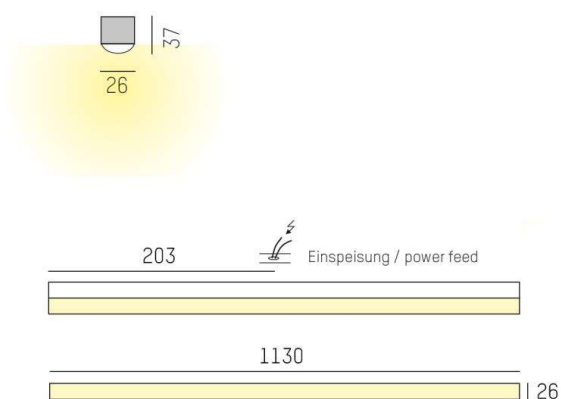

VOLTO COPERTO

539-010033023080

VOLTO COPERTO SD LUMINAIRE EN SAILLIE POUR PLAFOND ET MUR en profilé d'aluminium extrudé, nature anodisé, diffuseur opale ROND, en PMMA, pour une diffusion homogène satiné, émission direct, avec driver, gradation: non dimmable, IP20

ILLUSTRATION

DONNÉES TECHNIQUES

Puissance système [W]	21
Source lumineuse	LED
Flux lumineux [lm]	1360
Température de couleur [K]	2700K
IRC	>90
Optique	diffuseur opale rond en PMMA
Driver	avec driver
Gradation	non dimmable
Emission de lumière	direct
Tension [V]	220-240V 50/60Hz
Matériel	profilé d'aluminium extrudé
Largeur [mm]	26
Hauteur [mm]	37
Indice de protection [IP]	IP20
Classe de protection	classe de protection I
Poids net [kg]	1,44
Couleur luminaire	nature anodisé
Couleur verre/abat-jour	satiné
N° EAN	9008905687419
Durée de vie [h]	L80 B10 50 000

COURBE PHOTOMÉTRIQUE

Les valeurs indiquées sont des valeurs assignées. La puissance et le flux lumineux sous soumis à une tolérance d'environ 10 %. Tolérance de la température de couleur : +/- 150 K. Sauf indication contraire, les valeurs s'appliquent à une température ambiante de 25 °C.