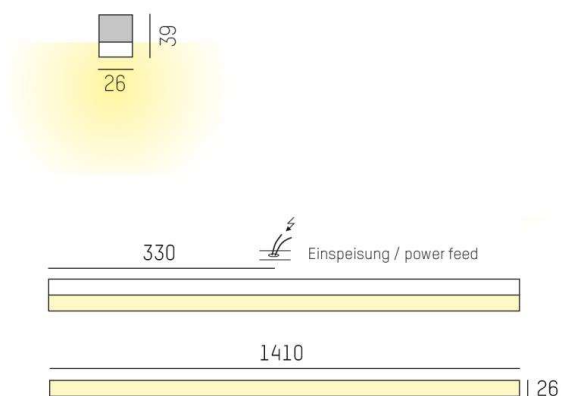

VOLTO COPERTO

539-010041023050

VOLTO COPERTO SD LUMINAIRE EN SAILLIE POUR PLAFOND ET MUR en profilé d'aluminium extrudé, blanc, RAL 9016, diffuseur opale en PMMA pour une diffusion homogène satiné, émission direct, avec driver, gradation: non dimmable, IP20

ILLUSTRATION

DONNÉES TECHNIQUES

Puissance système [W]	26
Source lumineuse	LED
Flux lumineux [lm]	1700
Température de couleur [K]	2700K
IRC	>90
Optique	diffuseur opale plat en PMMA
Driver	avec driver
Gradation	non dimmable
Emission de lumière	direct
Tension [V]	220-240V 50/60Hz
Matériel	profilé d'aluminium extrudé
Longueur [mm]	1410
Largeur [mm]	26
Hauteur [mm]	39
Indice de protection [IP]	IP20
Classe de protection	classe de protection I
Poids net [kg]	1,78
Couleur luminaire	blanc
RAL	9016
Couleur verre/abat-jour	satiné
N° EAN	9008905687518
Durée de vie [h]	L80 B10 50 000

COURBE PHOTOMÉTRIQUE

Les valeurs indiquées sont des valeurs assignées. La puissance et le flux lumineux sous soumis à une tolérance d'environ 10 %. Tolérance de la température de couleur : +/- 150 K. Sauf indication contraire, les valeurs s'appliquent à une température ambiante de 25 °C.