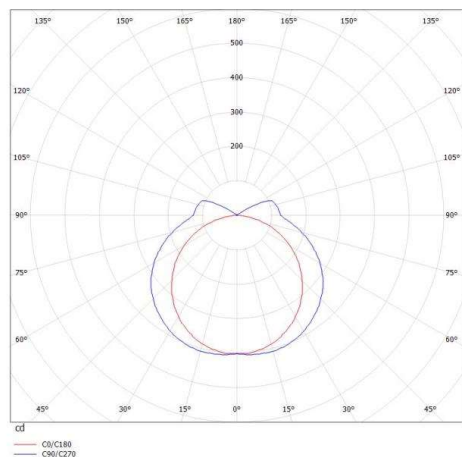

ILLUSTRATION

DONNÉES TECHNIQUES

Puissance système [W]	26
Source lumineuse	LED
Flux lumineux [lm]	1700
Température de couleur [K]	2700K
IRC	>90
Optique	diffuseur opale plat en PMMA
Driver	avec driver
Gradation	non dimmable
Emission de lumière	direct
Tension [V]	220-240V 50/60Hz
Matériel	profilé d'aluminium extrudé
Longueur [mm]	1410
Largeur [mm]	26
Hauteur [mm]	39
Indice de protection [IP]	IP20
Classe de protection	classe de protection I
Poids net [kg]	1,78
Couleur luminaire	blanc
RAL	9016
Couleur verre/abat-jour	satiné
N° EAN	9008905687518
Durée de vie [h]	L80 B10 50 000

COURBE PHOTOMÉTRIQUE

Les valeurs indiquées sont des valeurs assignées. La puissance et le flux lumineux sous soumis à une tolérance d'environ 10 %. Tolérance de la température de couleur : +/- 150 K. Sauf indication contraire, les valeurs s'appliquent à une température ambiante de 25 °C.