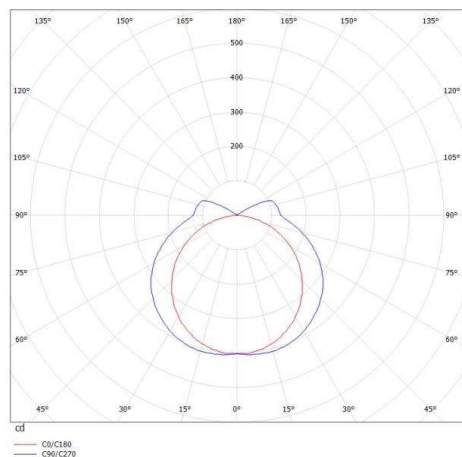

ILLUSTRATION

DONNÉES TECHNIQUES

Puissance système [W]	26
Source lumineuse	LED
Flux lumineux [lm]	1700
Température de couleur [K]	2700K
IRC	>90
Optique	diffuseur opale plat en PMMA
Driver	avec driver
Gradation	non dimmable
Emission de lumière	direct
Tension [V]	220-240V 50/60Hz
Matériel	profilé d'aluminium extrudé
Largeur [mm]	26
Hauteur [mm]	39
Indice de protection [IP]	IP20
Classe de protection	classe de protection I
Poids net [kg]	2,54
Couleur luminaire	noir anodisé
RAL	9005
Couleur verre/abat-jour	satiné
N° EAN	9008905687525
Durée de vie [h]	L80 B10 50 000

COURBE PHOTOMÉTRIQUE

Les valeurs indiquées sont des valeurs assignées. La puissance et le flux lumineux sous soumis à une tolérance d'environ 10 %. Tolérance de la température de couleur : +/- 150 K. Sauf indication contraire, les valeurs s'appliquent à une température ambiante de 25 °C.