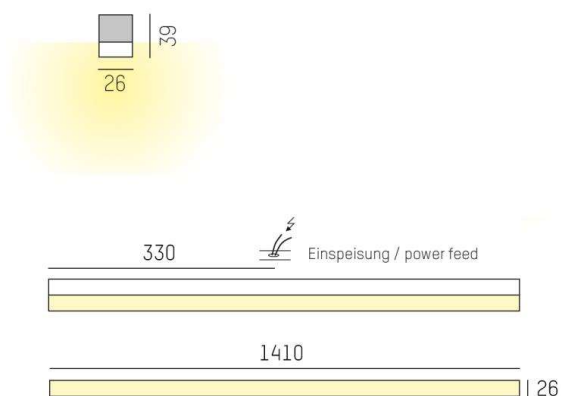

VOLTO COPERTO

539-010041023060

VOLTO COPERTO SD LUMINAIRE EN SAILLIE POUR PLAFOND ET MUR en profilé d'aluminium extrudé, noir anodisé, RAL 9005, diffuseur opale en PMMA pour une diffusion homogène satiné, émission direct, avec driver, gradation: non dimmable, IP20

ILLUSTRATION

DONNÉES TECHNIQUES

Puissance système [W]	26
Source lumineuse	LED
Flux lumineux [lm]	1700
Température de couleur [K]	2700K
IRC	>90
Optique	diffuseur opale plat en PMMA
Driver	avec driver
Gradation	non dimmable
Emission de lumière	direct
Tension [V]	220-240V 50/60Hz
Matériel	profilé d'aluminium extrudé
Largeur [mm]	26
Hauteur [mm]	39
Indice de protection [IP]	IP20
Classe de protection	classe de protection I
Poids net [kg]	2,54
Couleur luminaire	noir anodisé
RAL	9005
Couleur verre/abat-jour	satiné
N° EAN	9008905687525
Durée de vie [h]	L80 B10 50 000

COURBE PHOTOMÉTRIQUE

Les valeurs indiquées sont des valeurs assignées. La puissance et le flux lumineux sous soumis à une tolérance d'environ 10 %. Tolérance de la température de couleur : +/- 150 K. Sauf indication contraire, les valeurs s'appliquent à une température ambiante de 25 °C.