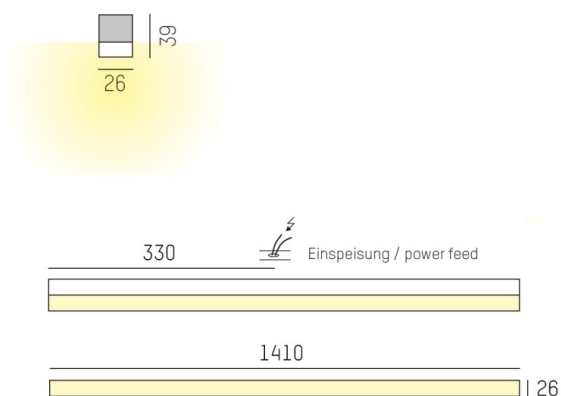

VOLTO COPERTO

539-010041023080

VOLTO COPERTO SD LUMINAIRE EN SAILLIE POUR PLAFOND ET MUR en profilé d'aluminium extrudé, nature anodisé, diffuseur opale en PMMA pour une diffusion homogène satiné, émission direct, avec driver, gradation: non dimmable, IP20

ILLUSTRATION

DONNÉES TECHNIQUES

Puissance système [W]	26
Source lumineuse	LED
Flux lumineux [lm]	1700
Température de couleur [K]	2700K
IRC	>90
Optique	diffuseur opale plat en PMMA
Driver	avec driver
Gradation	non dimmable
Emission de lumière	direct
Tension [V]	220-240V 50/60Hz
Matériel	profilé d'aluminium extrudé
Largeur [mm]	26
Hauteur [mm]	39
Indice de protection [IP]	IP20
Classe de protection	classe de protection I
Poids net [kg]	1,73
Couleur luminaire	nature anodisé
Couleur verre/abat-jour	satiné
N° EAN	9008905687532
Durée de vie [h]	L80 B10 50 000

COURBE PHOTOMÉTRIQUE

Les valeurs indiquées sont des valeurs assignées. La puissance et le flux lumineux sous soumis à une tolérance d'environ 10 %. Tolérance de la température de couleur : +/- 150 K. Sauf indication contraire, les valeurs s'appliquent à une température ambiante de 25 °C.