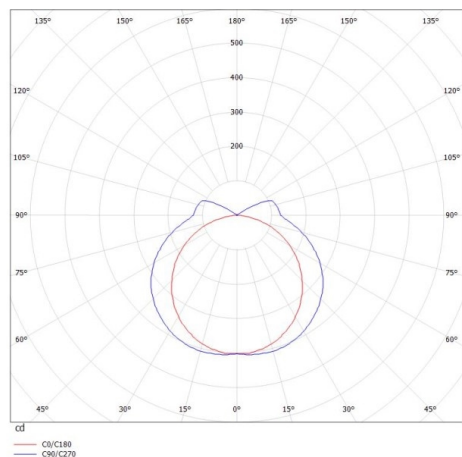

ILLUSTRATION

DONNÉES TECHNIQUES

Puissance système [W]	26
Source lumineuse	LED
Flux lumineux [lm]	1700
Température de couleur [K]	2700K
IRC	>90
Optique	diffuseur opale plat en PMMA
Driver	avec driver
Gradation	non dimmable
Emission de lumière	direct
Tension [V]	220-240V 50/60Hz
Matériel	profilé d'aluminium extrudé
Largeur [mm]	26
Hauteur [mm]	39
Indice de protection [IP]	IP20
Classe de protection	classe de protection I
Poids net [kg]	1,73
Couleur luminaire	nature anodisé
Couleur verre/abat-jour	satiné
N° EAN	9008905687532
Durée de vie [h]	L80 B10 50 000

COURBE PHOTOMÉTRIQUE

Les valeurs indiquées sont des valeurs assignées. La puissance et le flux lumineux sous soumis à une tolérance d'environ 10 %. Tolérance de la température de couleur : +/- 150 K. Sauf indication contraire, les valeurs s'appliquent à une température ambiante de 25 °C.