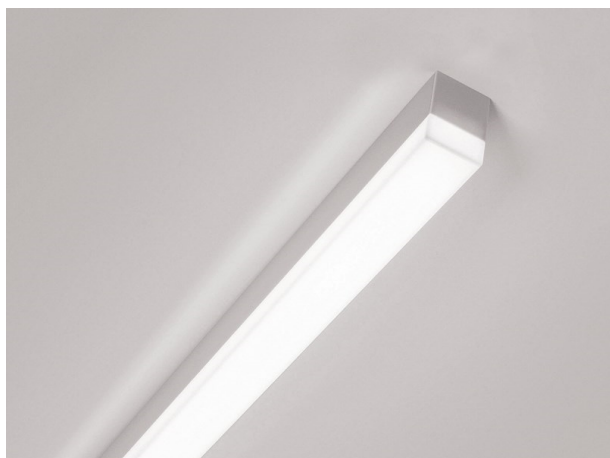

VOLTO COPERTO

539-010041023080

VOLTO COPERTO SD LUMINAIRE EN SAILLIE POUR PLAFOND ET MUR en profilé d'aluminium extrudé, nature anodisé, diffuseur opale en PMMA pour une diffusion homogène satiné, émission direct, avec driver, gradation: non dimmable, IP20

ILLUSTRATION

DONNÉES TECHNIQUES

Puissance système [W]	26
Source lumineuse	LED
Flux lumineux [lm]	1700
Température de couleur [K]	2700K
IRC	>90
Optique	diffuseur opale plat en PMMA
Driver	avec driver
Gradation	non dimmable
Emission de lumière	direct
Tension [V]	220-240V 50/60Hz
Matériel	profilé d'aluminium extrudé
Largeur [mm]	26
Hauteur [mm]	39
Indice de protection [IP]	IP20
Classe de protection	classe de protection I
Poids net [kg]	1,73
Couleur luminaire	nature anodisé
Couleur verre/abat-jour	satiné
N° EAN	9008905687532
Durée de vie [h]	L80 B10 50 000