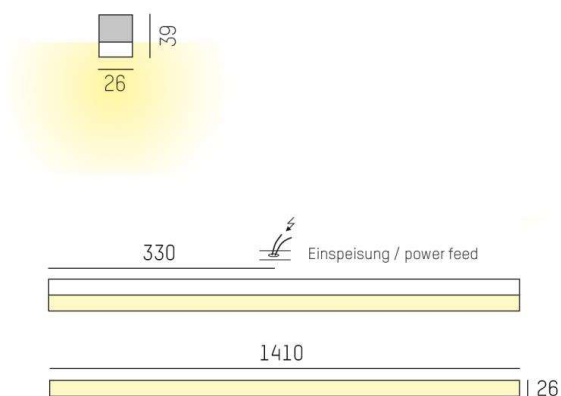

VOLTO COPERTO

539-010041024050

VOLTO COPERTO SD LUMINAIRE EN SAILLIE POUR PLAFOND ET MUR en profilé d'aluminium extrudé, blanc, RAL 9016, diffuseur opale en PMMA pour une diffusion homogène satiné, émission direct, avec driver, gradation: non dimmable, IP20

ILLUSTRATION

DONNÉES TECHNIQUES

Puissance système [W]	26
Source lumineuse	LED
Flux lumineux [lm]	2020
Température de couleur [K]	4000K
IRC	>90
Optique	diffuseur opale plat en PMMA
Driver	avec driver
Gradation	non dimmable
Emission de lumière	direct
Tension [V]	220-240V 50/60Hz
Matériel	profilé d'aluminium extrudé
Longueur [mm]	1410
Largeur [mm]	26
Hauteur [mm]	39
Indice de protection [IP]	IP20
Classe de protection	classe de protection I
Poids net [kg]	1,78
Couleur luminaire	blanc
RAL	9016
Couleur verre/abat-jour	satiné
N° EAN	9008905686979
Durée de vie [h]	L80 B10 50 000

COURBE PHOTOMÉTRIQUE

Les valeurs indiquées sont des valeurs assignées. La puissance et le flux lumineux sous soumis à une tolérance d'environ 10 %. Tolérance de la température de couleur : +/- 150 K. Sauf indication contraire, les valeurs s'appliquent à une température ambiante de 25 °C.