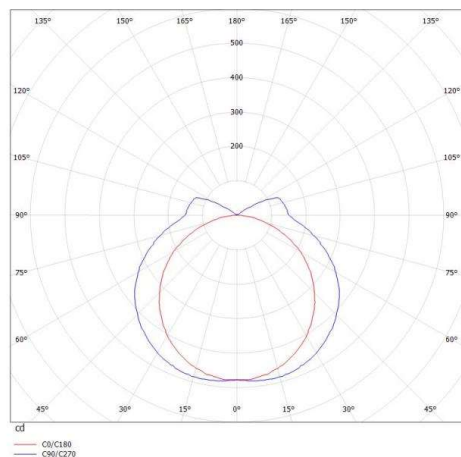

ILLUSTRATION

DONNÉES TECHNIQUES

Puissance système [W]	26
Source lumineuse	LED
Flux lumineux [lm]	2020
Température de couleur [K]	4000K
IRC	>90
Optique	diffuseur opale plat en PMMA
Driver	avec driver
Gradation	non dimmable
Emission de lumière	direct
Tension [V]	220-240V 50/60Hz
Matériel	profilé d'aluminium extrudé
Longueur [mm]	1410
Largeur [mm]	26
Hauteur [mm]	39
Indice de protection [IP]	IP20
Classe de protection	classe de protection I
Poids net [kg]	1,78
Couleur luminaire	blanc
RAL	9016
Couleur verre/abat-jour	satiné
N° EAN	9008905686979
Durée de vie [h]	L80 B10 50 000

COURBE PHOTOMÉTRIQUE

Les valeurs indiquées sont des valeurs assignées. La puissance et le flux lumineux sous soumis à une tolérance d'environ 10 %. Tolérance de la température de couleur : +/- 150 K. Sauf indication contraire, les valeurs s'appliquent à une température ambiante de 25 °C.