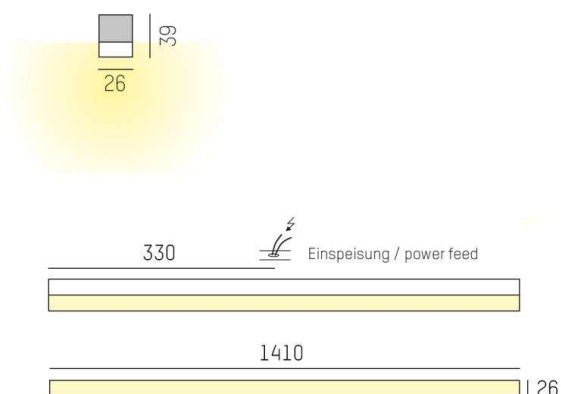

## VOLTO COPERTO

539-010041024060

VOLTO COPERTO SD LUMINAIRE EN SAILLIE POUR PLAFOND ET MUR en profilé d'aluminium extrudé, noir anodisé, RAL 9005, diffuseur opale en PMMA pour une diffusion homogène satiné, émission direct, avec driver, gradation: non dimmable, IP20

## ILLUSTRATION

## DONNÉES TECHNIQUES

Puissance système [W]	26
Source lumineuse	LED
Flux lumineux [lm]	2020
Température de couleur [K]	4000K
IRC	>90
Optique	diffuseur opale plat en PMMA
Driver	avec driver
Gradation	non dimmable
Emission de lumière	direct
Tension [V]	220-240V 50/60Hz
Matériel	profilé d'aluminium extrudé
Largeur [mm]	26
Hauteur [mm]	39
Indice de protection [IP]	IP20
Classe de protection	classe de protection I
Poids net [kg]	2,54
Couleur luminaire	noir anodisé
RAL	9005
Couleur verre/abat-jour	satiné
N° EAN	9008905686986
Durée de vie [h]	L80 B10 50 000

## COURBE PHOTOMÉTRIQUE

Les valeurs indiquées sont des valeurs assignées. La puissance et le flux lumineux sous soumis à une tolérance d'environ 10 %. Tolérance de la température de couleur : +/- 150 K. Sauf indication contraire, les valeurs s'appliquent à une température ambiante de 25 °C.