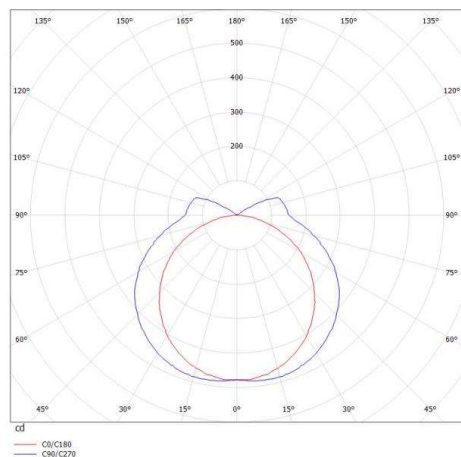

## ILLUSTRATION

## DONNÉES TECHNIQUES

Puissance système [W]	26
Source lumineuse	LED
Flux lumineux [lm]	2020
Température de couleur [K]	4000K
IRC	>90
Optique	diffuseur opale plat en PMMA
Driver	avec driver
Gradation	non dimmable
Emission de lumière	direct
Tension [V]	220-240V 50/60Hz
Matériel	profilé d'aluminium extrudé
Largeur [mm]	26
Hauteur [mm]	39
Indice de protection [IP]	IP20
Classe de protection	classe de protection I
Poids net [kg]	2,54
Couleur luminaire	noir anodisé
RAL	9005
Couleur verre/abat-jour	satiné
N° EAN	9008905686986
Durée de vie [h]	L80 B10 50 000

## COURBE PHOTOMÉTRIQUE

Les valeurs indiquées sont des valeurs assignées. La puissance et le flux lumineux sous soumis à une tolérance d'environ 10 %. Tolérance de la température de couleur : +/- 150 K. Sauf indication contraire, les valeurs s'appliquent à une température ambiante de 25 °C.