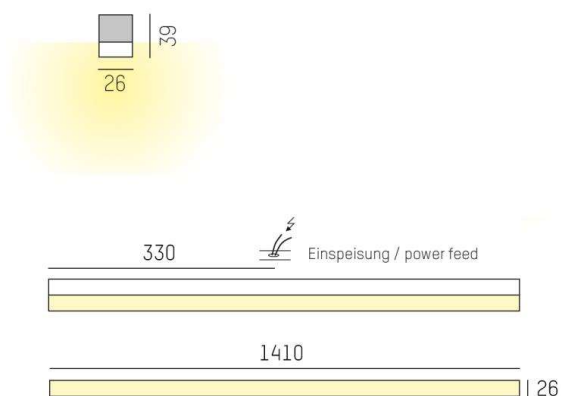

VOLTO COPERTO

539-010041029050

VOLTO COPERTO SD LUMINAIRE EN SAILLIE POUR PLAFOND ET MUR en profilé d'aluminium extrudé, blanc, RAL 9016, diffuseur opale en PMMA pour une diffusion homogène satiné, émission direct, avec driver, gradation: non dimmable, IP20

ILLUSTRATION

DONNÉES TECHNIQUES

Puissance système [W]	26
Source lumineuse	LED
Flux lumineux [lm]	1860
Température de couleur [K]	3000K
IRC	>90
Optique	diffuseur opale plat en PMMA
Driver	avec driver
Gradation	non dimmable
Emission de lumière	direct
Tension [V]	220-240V 50/60Hz
Matériel	profilé d'aluminium extrudé
Longueur [mm]	1410
Largeur [mm]	26
Hauteur [mm]	39
Indice de protection [IP]	IP20
Classe de protection	classe de protection I
Poids net [kg]	1,78
Couleur luminaire	blanc
RAL	9016
Couleur verre/abat-jour	satiné
N° EAN	9008905686436
Durée de vie [h]	L80 B10 50 000

COURBE PHOTOMÉTRIQUE

Les valeurs indiquées sont des valeurs assignées. La puissance et le flux lumineux sous soumis à une tolérance d'environ 10 %. Tolérance de la température de couleur : +/- 150 K. Sauf indication contraire, les valeurs s'appliquent à une température ambiante de 25 °C.