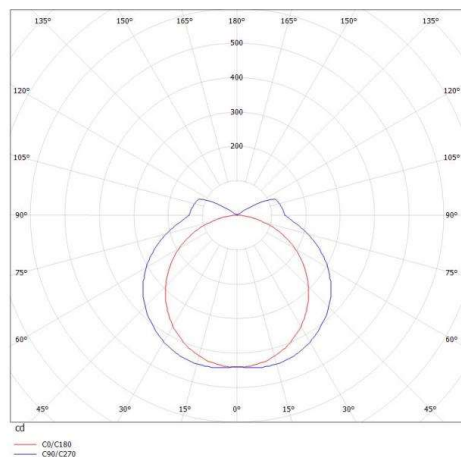

ILLUSTRATION

DONNÉES TECHNIQUES

Puissance système [W]	26
Source lumineuse	LED
Flux lumineux [lm]	1860
Température de couleur [K]	3000K
IRC	>90
Optique	diffuseur opale plat en PMMA
Driver	avec driver
Gradation	non dimmable
Emission de lumière	direct
Tension [V]	220-240V 50/60Hz
Matériel	profilé d'aluminium extrudé
Longueur [mm]	1410
Largeur [mm]	26
Hauteur [mm]	39
Indice de protection [IP]	IP20
Classe de protection	classe de protection I
Poids net [kg]	1,78
Couleur luminaire	blanc
RAL	9016
Couleur verre/abat-jour	satiné
N° EAN	9008905686436
Durée de vie [h]	L80 B10 50 000

COURBE PHOTOMÉTRIQUE

Les valeurs indiquées sont des valeurs assignées. La puissance et le flux lumineux sous soumis à une tolérance d'environ 10 %. Tolérance de la température de couleur : +/- 150 K. Sauf indication contraire, les valeurs s'appliquent à une température ambiante de 25 °C.