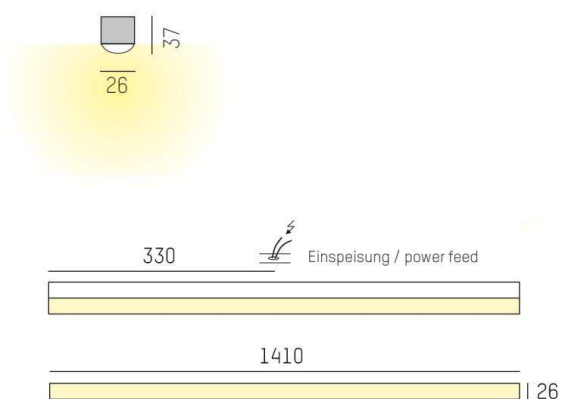

VOLTO COPERTO

539-010043023080

VOLTO COPERTO SD LUMINAIRE EN SAILLIE POUR PLAFOND ET MUR en profilé d'aluminium extrudé, nature anodisé, diffuseur opale ROND, en PMMA, pour une diffusion homogène satiné, émission direct, avec driver, gradation: non dimmable, IP20

ILLUSTRATION

DONNÉES TECHNIQUES

Puissance système [W]	26
Source lumineuse	LED
Flux lumineux [lm]	1700
Température de couleur [K]	2700K
IRC	>90
Optique	diffuseur opale rond en PMMA
Driver	avec driver
Gradation	non dimmable
Emission de lumière	direct
Tension [V]	220-240V 50/60Hz
Matériel	profilé d'aluminium extrudé
Largeur [mm]	26
Hauteur [mm]	37
Indice de protection [IP]	IP20
Classe de protection	classe de protection I
Poids net [kg]	1,69
Couleur luminaire	nature anodisé
Couleur verre/abat-jour	satiné
N° EAN	9008905687563
Durée de vie [h]	L80 B10 50 000

COURBE PHOTOMÉTRIQUE

Les valeurs indiquées sont des valeurs assignées. La puissance et le flux lumineux sous soumis à une tolérance d'environ 10 %. Tolérance de la température de couleur : +/- 150 K. Sauf indication contraire, les valeurs s'appliquent à une température ambiante de 25 °C.