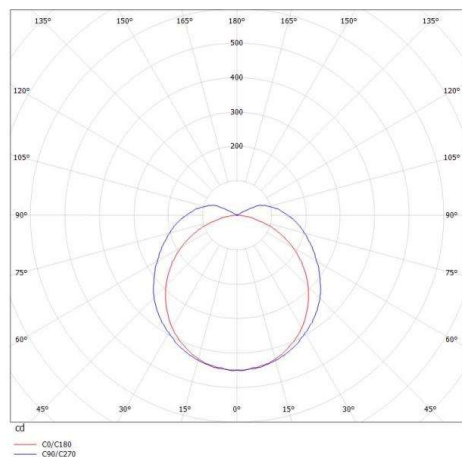

ILLUSTRATION

DONNÉES TECHNIQUES

Puissance système [W]	26
Source lumineuse	LED
Flux lumineux [lm]	1700
Température de couleur [K]	2700K
IRC	>90
Optique	diffuseur opale rond en PMMA
Driver	avec driver
Gradation	non dimmable
Emission de lumière	direct
Tension [V]	220-240V 50/60Hz
Matériel	profilé d'aluminium extrudé
Largeur [mm]	26
Hauteur [mm]	37
Indice de protection [IP]	IP20
Classe de protection	classe de protection I
Poids net [kg]	1,69
Couleur luminaire	nature anodisé
Couleur verre/abat-jour	satiné
N° EAN	9008905687563
Durée de vie [h]	L80 B10 50 000

COURBE PHOTOMÉTRIQUE

Les valeurs indiquées sont des valeurs assignées. La puissance et le flux lumineux sous soumis à une tolérance d'environ 10 %. Tolérance de la température de couleur : +/- 150 K. Sauf indication contraire, les valeurs s'appliquent à une température ambiante de 25 °C.