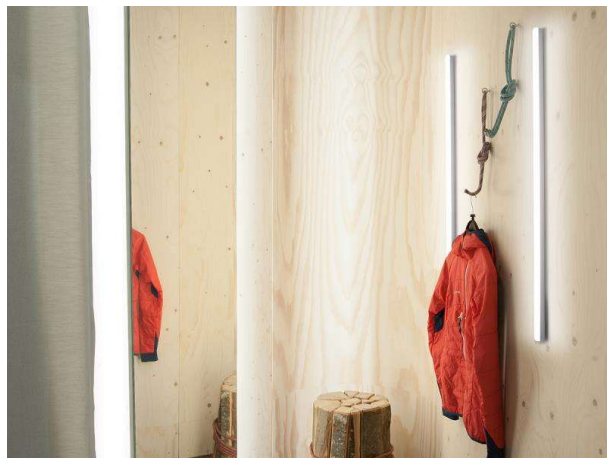

VOLTO COPERTO

539-010043023080

VOLTO COPERTO SD LUMINAIRE EN SAILLIE POUR PLAFOND ET MUR en profilé d'aluminium extrudé, nature anodisé, diffuseur opale ROND, en PMMA, pour une diffusion homogène satiné, émission direct, avec driver, gradation: non dimmable, IP20

ILLUSTRATION

DONNÉES TECHNIQUES

Puissance système [W]	26
Source lumineuse	LED
Flux lumineux [lm]	1700
Température de couleur [K]	2700K
IRC	>90
Optique	diffuseur opale rond en PMMA
Driver	avec driver
Gradation	non dimmable
Emission de lumière	direct
Tension [V]	220-240V 50/60Hz
Matériel	profilé d'aluminium extrudé
Largeur [mm]	26
Hauteur [mm]	37
Indice de protection [IP]	IP20
Classe de protection	classe de protection I
Poids net [kg]	1,69
Couleur luminaire	nature anodisé
Couleur verre/abat-jour	satiné
N° EAN	9008905687563
Durée de vie [h]	L80 B10 50 000