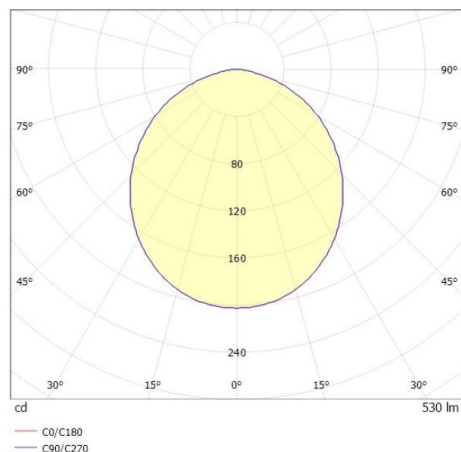

LITIN 2.0

540-0111013044040

LITIN 2 SD FARETTO DA PARETE/SOFFITTO in alluminio, grigio, simile a RAL 9006, Decoro grigio, diffusore opale in PMMA, satinato fascio 105°, emissione luminosa diretto, girevole 350°, orientabile 90°, dimmerabilità: non dimmerabile, adattatore/basetta grigio, IP20

DISEGNO

DETTAGLI TECNICI

Potenza sistema [W]	10
tipo di lampadina	LED
flusso luminoso [lm]	530
temperatura colore [K]	2700K
CRI	>90
Ottica	diffusore in PMMA opale
Designer	INHOUSE
Dimmerabilità	non dimmerabile
area di emissione luce	diretta
ang.del fascio lumin.[°]	105°
classe di tensione [V]	220-240V 50/60Hz
Materiale	alluminio
lunghezza [mm]	121,1
altezza [mm]	110
diametro [mm]	90
classe di protezione[IP]	IP20
classe di protezione	classe di protezione II
peso netto [kg]	0,90
Colore lampada	grigio
RAL	9006
Colore adattatore/basetta	grigio
Colore decoro	grigio
cod.EAN	9010506972931
durata di vita [h]	30 000
cl. efficienza energ.	G

CURVA DISTRIBUZIONE LUCE

I valori indicati sono nominali. Tolleranza della potenza e del flusso luminoso +/- 10%. Tolleranza della temperatura colore: +/- 150 K. I valori sono riferiti ad una temperatura ambiente di 25°C, salvo diversa indicazione.