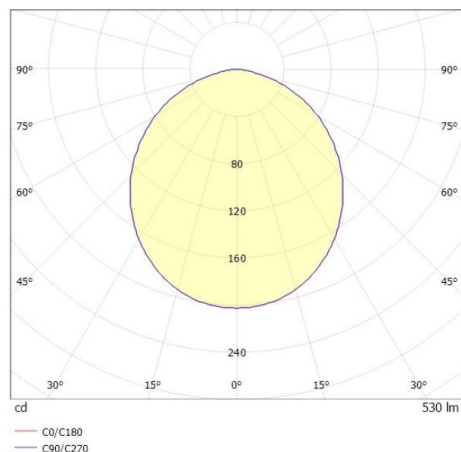

LITIN 2.0

540-0111013054040

LITIN 2 SD FARETTO DA PARETE/SOFFITTO in alluminio, grigio, simile a RAL 9006, Decoro bianco, diffusore opale in PMMA, satinato fascio 105°, emissione luminosa diretto, girevole 350°, orientabile 90°, dimmerabilità: non dimmerabile, adattatore/basetta grigio, IP20

DISEGNO

DETTAGLI TECNICI

Potenza sistema [W]	10
tipo di lampadina	LED
flusso luminoso [lm]	530
temperatura colore [K]	2700K
CRI	>90
Ottica	diffusore in PMMA opale
Designer	INHOUSE
Dimmerabilità	non dimmerabile
area di emissione luce	diretta
ang.del fascio lumin.[°]	105°
classe di tensione [V]	220-240V 50/60Hz
Materiale	alluminio
lunghezza [mm]	121,1
altezza [mm]	110
diametro [mm]	90
classe di protezione[IP]	IP20
classe di protezione	classe di protezione II
peso netto [kg]	0,90
Colore lampada	grigio
RAL	9006
Colore adattatore/basetta	grigio
Colore decoro	bianco
cod.EAN	9010506973013
durata di vita [h]	30 000
cl. efficienza energ.	G

CURVA DISTRIBUZIONE LUCE

I valori indicati sono nominali. Tolleranza della potenza e del flusso luminoso +/- 10%. Tolleranza della temperatura colore: +/- 150 K. I valori sono riferiti ad una temperatura ambiente di 25°C, salvo diversa indicazione.