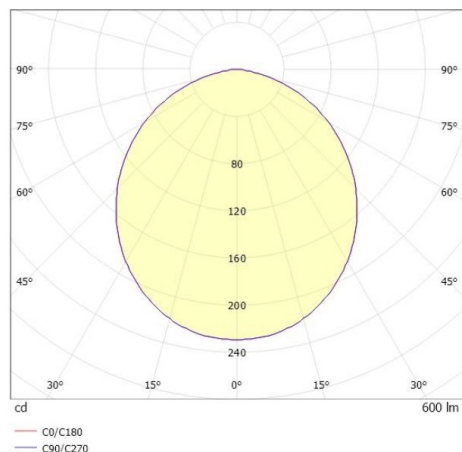

LITIN 2.0

540-0111014044040

LITIN 2 SD FARETTO DA PARETE/SOFFITTO in alluminio, grigio, simile a RAL 9006, Decoro grigio, diffusore opale in PMMA, satinato fascio 105°, emissione luminosa diretto, girevole 350°, orientabile 90°, dimmerabilità: non dimmerabile, adattatore/basetta grigio, IP20

DISEGNO

DETTAGLI TECNICI

Potenza sistema [W]	10
tipo di lampadina	LED
flusso luminoso [lm]	600
temperatura colore [K]	4000K
CRI	>90
Ottica	diffusore in PMMA opale
Designer	INHOUSE
Dimmerabilità	non dimmerabile
area di emissione luce	diretta
ang.del fascio lumin.[°]	105°
classe di tensione [V]	220-240V 50/60Hz
Materiale	alluminio
lunghezza [mm]	121,1
altezza [mm]	110
diametro [mm]	90
classe di protezione[IP]	IP20
classe di protezione	classe di protezione II
peso netto [kg]	0,90
Colore lampada	grigio
RAL	9006
Colore adattatore/basetta	grigio
Colore decoro	grigio
cod.EAN	9010506973099
durata di vita [h]	30 000
cl. efficienza energ.	G

CURVA DISTRIBUZIONE LUCE

I valori indicati sono nominali. Tolleranza della potenza e del flusso luminoso +/- 10%. Tolleranza della temperatura colore: +/- 150 K. I valori sono riferiti ad una temperatura ambiente di 25°C, salvo diversa indicazione.