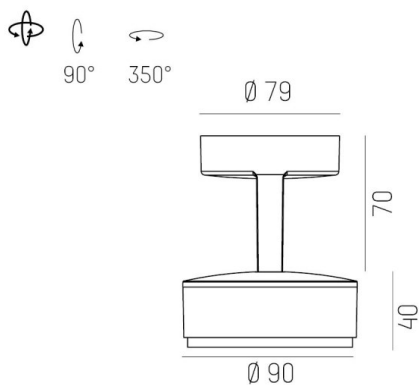

LITIN 2.0

540-0111014054040

LITIN 2 SD FARETTO DA PARETE/SOFFITTO in alluminio, grigio, simile a RAL 9006, Decoro bianco, diffusore opale in PMMA, satinato fascio 105°, emissione luminosa diretto, girevole 350°, orientabile 90°, dimmerabilità: non dimmerabile, adattatore/basetta grigio, IP20

DISEGNO

DETTAGLI TECNICI

Potenza sistema [W]	10
tipo di lampadina	LED
flusso luminoso [lm]	600
temperatura colore [K]	4000K
CRI	>90
Ottica	diffusore in PMMA opale
Designer	INHOUSE
Dimmerabilità	non dimmerabile
area di emissione luce	diretta
ang.del fascio lumin.[°]	105°
classe di tensione [V]	220-240V 50/60Hz
Materiale	alluminio
lunghezza [mm]	121,1
altezza [mm]	110
diametro [mm]	90
classe di protezione[IP]	IP20
classe di protezione	classe di protezione II
peso netto [kg]	0,89
Colore lampada	grigio
RAL	9006
Colore adattatore/basetta	grigio
Colore decoro	bianco
cod.EAN	9010506973129
durata di vita [h]	30 000
cl. efficienza energ.	G