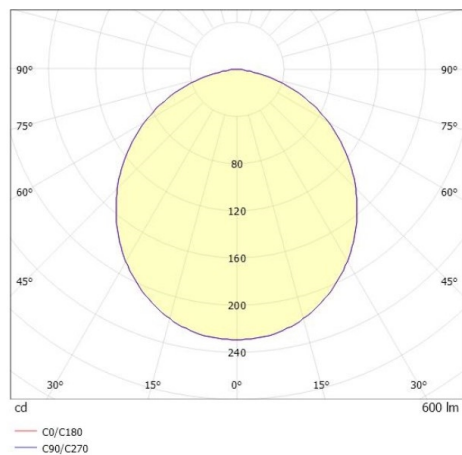

LITIN 2.0

540-0111014054040

LITIN 2 SD FARETTO DA PARETE/SOFFITTO in alluminio, grigio, simile a RAL 9006, Decoro bianco, diffusore opale in PMMA, satinato fascio 105°, emissione luminosa diretto, girevole 350°, orientabile 90°, dimmerabilità: non dimmerabile, adattatore/basetta grigio, IP20

DISEGNO

DETTAGLI TECNICI

Potenza sistema [W]	10
tipo di lampadina	LED
flusso luminoso [lm]	600
temperatura colore [K]	4000K
CRI	>90
Ottica	diffusore in PMMA opale
Designer	INHOUSE
Dimmerabilità	non dimmerabile
area di emissione luce	diretta
ang.del fascio lumin.[°]	105°
classe di tensione [V]	220-240V 50/60Hz
Materiale	alluminio
lunghezza [mm]	121,1
altezza [mm]	110
diametro [mm]	90
classe di protezione[IP]	IP20
classe di protezione	classe di protezione II
peso netto [kg]	0,89
Colore lampada	grigio
RAL	9006
Colore adattatore/basetta	grigio
Colore decoro	bianco
cod.EAN	9010506973129
durata di vita [h]	30 000
cl. efficienza energ.	G

CURVA DISTRIBUZIONE LUCE

I valori indicati sono nominali. Tolleranza della potenza e del flusso luminoso +/- 10%. Tolleranza della temperatura colore: +/- 150 K. I valori sono riferiti ad una temperatura ambiente di 25°C, salvo diversa indicazione.