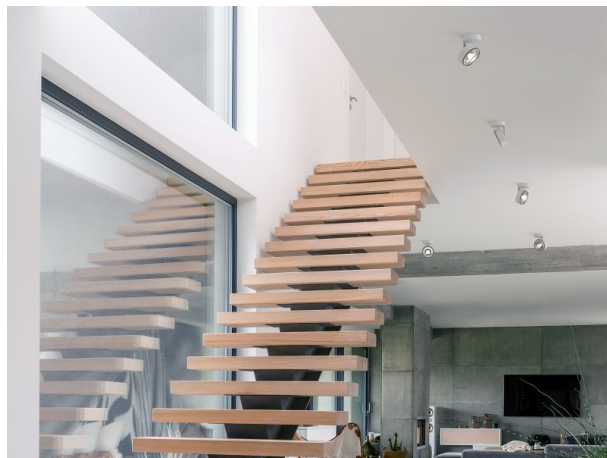

LITIN 2.0

540-0111014054040

LITIN 2 SD FARETTO DA PARETE/SOFFITTO in alluminio, grigio, simile a RAL 9006, Decoro bianco, diffusore opale in PMMA, satinato fascio 105°, emissione luminosa diretto, girevole 350°, orientabile 90°, dimmerabilità: non dimmerabile, adattatore/basetta grigio, IP20

DISEGNO

DETTAGLI TECNICI

Potenza sistema [W]	10
tipo di lampadina	LED
flusso luminoso [lm]	600
temperatura colore [K]	4000K
CRI	>90
Ottica	diffusore in PMMA opale
Designer	INHOUSE
Dimmerabilità	non dimmerabile
area di emissione luce	diretta
ang.del fascio lumin.[°]	105°
classe di tensione [V]	220-240V 50/60Hz
Materiale	alluminio
lunghezza [mm]	121,1
altezza [mm]	110
diametro [mm]	90
classe di protezione[IP]	IP20
classe di protezione	classe di protezione II
peso netto [kg]	0,89
Colore lampada	grigio
RAL	9006
Colore adattatore/basetta	grigio
Colore decoro	bianco
cod.EAN	9010506973129
durata di vita [h]	30 000
cl. efficienza energ.	G