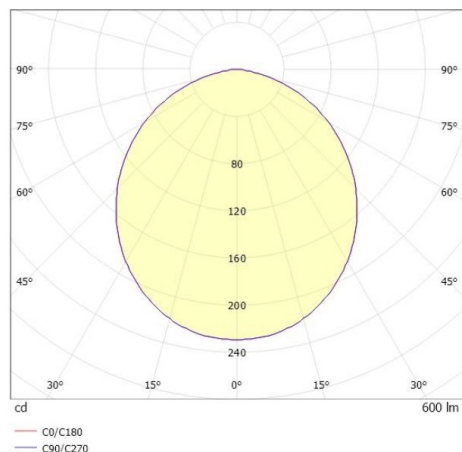

LITIN 2.0

540-01110141d4040

LITIN 2 SD FARETTO DA PARETE/SOFFITTO in alluminio, grigio, simile a RAL 9006, Decoro oro, diffusore opale in PMMA, satinato fascio 105°, emissione luminosa diretto, girevole 350°, orientabile 90°, dimmerabilità: non dimmerabile, adattatore/basetta grigio, IP20

DISEGNO

DETTAGLI TECNICI

Potenza sistema [W]	10
tipo di lampadina	LED
flusso luminoso [lm]	600
temperatura colore [K]	4000K
CRI	>90
Ottica	diffusore in PMMA opale
Designer	INHOUSE
Dimmerabilità	non dimmerabile
area di emissione luce	diretta
ang.del fascio lumin.[°]	105°
classe di tensione [V]	220-240V 50/60Hz
Materiale	alluminio
lunghezza [mm]	121,1
altezza [mm]	110
diametro [mm]	90
classe di protezione[IP]	IP20
classe di protezione	classe di protezione II
peso netto [kg]	0,90
Colore lampada	grigio
RAL	9006
Colore adattatore/basetta	grigio
Colore decoro	oro
cod.EAN	9010506973150
durata di vita [h]	30 000
cl. efficienza energ.	G

CURVA DISTRIBUZIONE LUCE

I valori indicati sono nominali. Tolleranza della potenza e del flusso luminoso +/- 10%. Tolleranza della temperatura colore: +/- 150 K. I valori sono riferiti ad una temperatura ambiente di 25°C, salvo diversa indicazione.