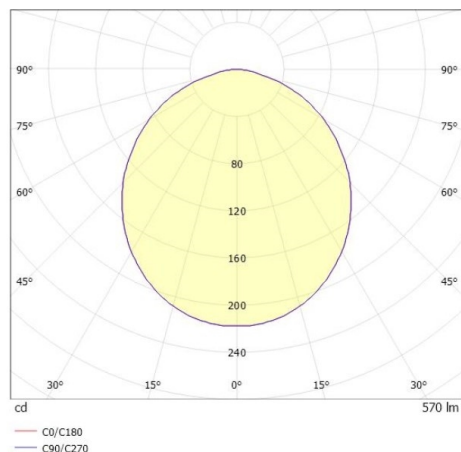

LITIN 2.0

540-0111019044040

LITIN 2 SD FARETTO DA PARETE/SOFFITTO in alluminio, grigio, simile a RAL 9006, Decoro grigio, diffusore opale in PMMA, satinato fascio 105°, emissione luminosa diretto, girevole 350°, orientabile 90°, dimmerabilità: non dimmerabile, adattatore/basetta grigio, IP20

DISEGNO

CURVA DISTRIBUZIONE LUCE

DETTAGLI TECNICI

Potenza sistema [W]	10
tipo di lampadina	LED
flusso luminoso [lm]	570
temperatura colore [K]	3000K
CRI	>90
Ottica	diffusore in PMMA opale
Designer	INHOUSE
Dimmerabilità	non dimmerabile
area di emissione luce	diretta
ang.del fascio lumin.[°]	105°
classe di tensione [V]	220-240V 50/60Hz
Materiale	alluminio
lunghezza [mm]	121,1
altezza [mm]	110
diametro [mm]	90
classe di protezione[IP]	IP20
classe di protezione	classe di protezione II
peso netto [kg]	0,90
Colore lampada	grigio
RAL	9006
Colore adattatore/basetta	grigio
Colore decoro	grigio
cod.EAN	9010506973167
durata di vita [h]	30 000
cl. efficienza energ.	G