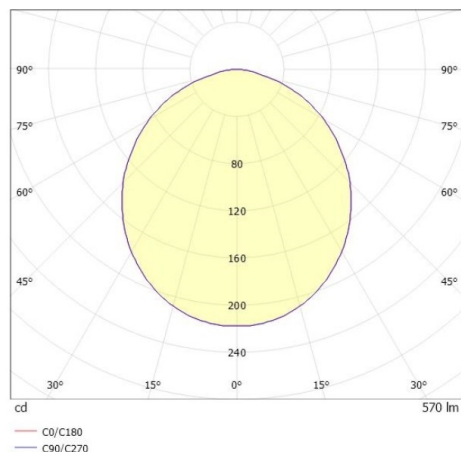

LITIN 2.0

540-01110191d4040

LITIN 2 SD FARETTO DA PARETE/SOFFITTO in alluminio, grigio, simile a RAL 9006, Decoro oro, diffusore opale in PMMA, satinato fascio 105°, emissione luminosa diretto, girevole 350°, orientabile 90°, dimmerabilità: non dimmerabile, adattatore/basetta grigio, IP20

DISEGNO

DETTAGLI TECNICI

Potenza sistema [W]	10
tipo di lampadina	LED
flusso luminoso [lm]	570
temperatura colore [K]	3000K
CRI	>90
Ottica	diffusore in PMMA opale
Designer	INHOUSE
Dimmerabilità	non dimmerabile
area di emissione luce	diretta
ang.del fascio lumin.[°]	105°
classe di tensione [V]	220-240V 50/60Hz
Materiale	alluminio
lunghezza [mm]	121,1
altezza [mm]	110
diametro [mm]	90
classe di protezione[IP]	IP20
classe di protezione	classe di protezione II
peso netto [kg]	0,90
Colore lampada	grigio
RAL	9006
Colore adattatore/basetta	grigio
Colore decoro	oro
cod.EAN	9010506973228
durata di vita [h]	30 000
cl. efficienza energ.	G

CURVA DISTRIBUZIONE LUCE

I valori indicati sono nominali. Tolleranza della potenza e del flusso luminoso +/- 10%. Tolleranza della temperatura colore: +/- 150 K. I valori sono riferiti ad una temperatura ambiente di 25°C, salvo diversa indicazione.