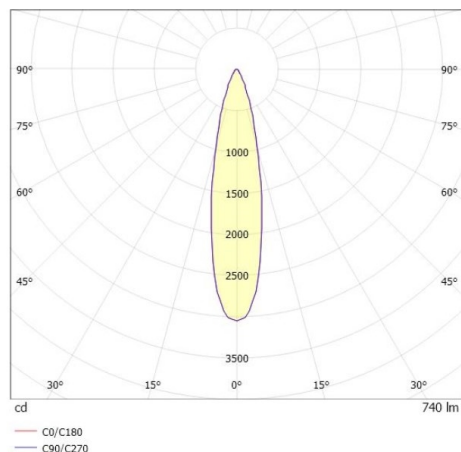

LITIN 2.0

540-0112213044040

LITIN 2 SD FARETTO DA PARETE/SOFFITTO in alluminio, grigio, simile a RAL 9006, Decoro grigio, lente in plastica di elevata qualità fascio 24°, emissione luminosa diretto, girevole 350°, orientabile 90°, dimmerabilità: non dimmerabile, adattatore/basetta grigio, IP20

DISEGNO

CURVA DISTRIBUZIONE LUCE

DETTAGLI TECNICI

Potenza sistema [W]	10
tipo di lampadina	LED
flusso luminoso [lm]	740
temperatura colore [K]	2700K
CRI	>90
Ottica	lente in plastica di elevata qualità
Designer	INHOUSE
Dimmerabilità	non dimmerabile
area di emissione luce	diretta
ang.del fascio lumin.[°]	24°
classe di tensione [V]	220-240V 50/60Hz
Materiale	alluminio
lunghezza [mm]	121,1
altezza [mm]	110
diametro [mm]	90
classe di protezione[IP]	IP20
classe di protezione	classe di protezione II
peso netto [kg]	1,29
Colore lampada	grigio
RAL	9006
Colore adattatore/basetta	grigio
Colore decoro	grigio
cod.EAN	9010506973235
durata di vita [h]	30 000
cl. efficienza energ.	G

I valori indicati sono nominali. Tolleranza della potenza e del flusso luminoso +/- 10%. Tolleranza della temperatura colore: +/- 150 K. I valori sono riferiti ad una temperatura ambiente di 25°C, salvo diversa indicazione.