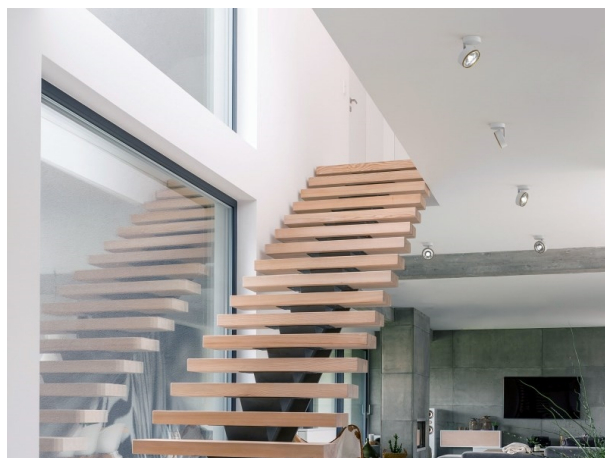

LITIN 2.0

540-0112213045050

LITIN 2 SD FARETTO DA PARETE/SOFFITTO in alluminio, bianco, simile a RAL 9016, Decoro grigio, lente in plastica di elevata qualità fascio 24°, emissione luminosa diretto, girevole 350°, orientabile 90°, dimmerabilità: non dimmerabile, adattatore/basetta bianco, IP20

DISEGNO

CURVA DISTRIBUZIONE LUCE

DETTAGLI TECNICI

Potenza sistema [W]	10
tipo di lampadina	LED
flusso luminoso [lm]	740
temperatura colore [K]	2700K
CRI	>90
Ottica	lente in plastica di elevata qualità
Designer	INHOUSE
Dimmerabilità	non dimmerabile
area di emissione luce	diretta
ang.del fascio lumin.[°]	24°
classe di tensione [V]	220-240V 50/60Hz
Materiale	alluminio
lunghezza [mm]	121,1
altezza [mm]	110
diametro [mm]	90
classe di protezione[IP]	IP20
classe di protezione	classe di protezione II
peso netto [kg]	1,27
Colore lampada	bianco
RAL	9016
Colore adattatore/basetta	bianco
Colore decoro	grigio
cod.EAN	9010506973273
durata di vita [h]	30 000
cl. efficienza energ.	G