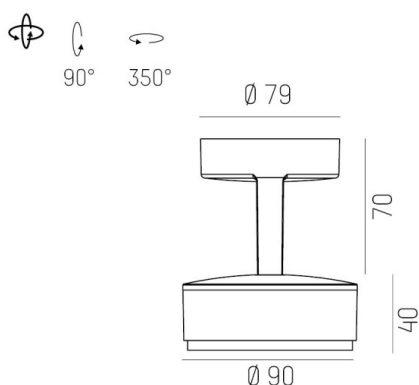

LITIN 2.0

540-0112213045050

LITIN 2 SD FARETTO DA PARETE/SOFFITTO in alluminio, bianco, simile a RAL 9016, Decoro grigio, lente in plastica di elevata qualità fascio 24°, emissione luminosa diretto, girevole 350°, orientabile 90°, dimmerabilità: non dimmerabile, adattatore/basetta bianco, IP20

DISEGNO

CURVA DISTRIBUZIONE LUCE

DETTAGLI TECNICI

Potenza sistema [W]	10
tipo di lampadina	LED
flusso luminoso [lm]	740
temperatura colore [K]	2700K
CRI	>90
Ottica	lente in plastica di elevata qualità
Designer	INHOUSE
Dimmerabilità	non dimmerabile
area di emissione luce	diretta
ang.del fascio lumin.[°]	24°
classe di tensione [V]	220-240V 50/60Hz
Materiale	alluminio
lunghezza [mm]	121,1
altezza [mm]	110
diametro [mm]	90
classe di protezione[IP]	IP20
classe di protezione	classe di protezione II
peso netto [kg]	1,27
Colore lampada	bianco
RAL	9016
Colore adattatore/basetta	bianco
Colore decoro	grigio
cod.EAN	9010506973273
durata di vita [h]	30 000
cl. efficienza energ.	G