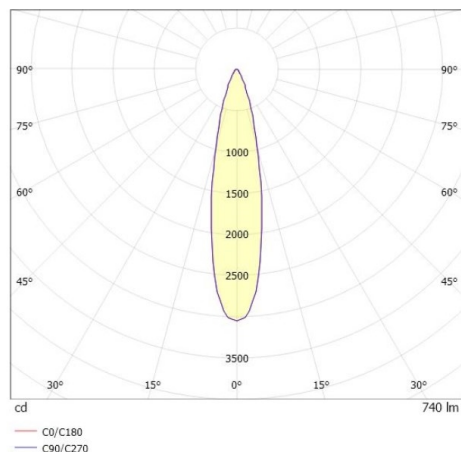

LITIN 2.0

540-0112213045050

LITIN 2 SD FARETTO DA PARETE/SOFFITTO in alluminio, bianco, simile a RAL 9016, Decoro grigio, lente in plastica di elevata qualità fascio 24°, emissione luminosa diretto, girevole 350°, orientabile 90°, dimmerabilità: non dimmerabile, adattatore/basetta bianco, IP20

DISEGNO

CURVA DISTRIBUZIONE LUCE

DETTAGLI TECNICI

Potenza sistema [W]	10
tipo di lampadina	LED
flusso luminoso [lm]	740
temperatura colore [K]	2700K
CRI	>90
Ottica	lente in plastica di elevata qualità
Designer	INHOUSE
Dimmerabilità	non dimmerabile
area di emissione luce	diretta
ang.del fascio lumin.[°]	24°
classe di tensione [V]	220-240V 50/60Hz
Materiale	alluminio
lunghezza [mm]	121,1
altezza [mm]	110
diametro [mm]	90
classe di protezione[IP]	IP20
classe di protezione	classe di protezione II
peso netto [kg]	1,27
Colore lampada	bianco
RAL	9016
Colore adattatore/basetta	bianco
Colore decoro	grigio
cod.EAN	9010506973273
durata di vita [h]	30 000
cl. efficienza energ.	G

I valori indicati sono nominali. Tolleranza della potenza e del flusso luminoso +/- 10%. Tolleranza della temperatura colore: +/- 150 K. I valori sono riferiti ad una temperatura ambiente di 25°C, salvo diversa indicazione.