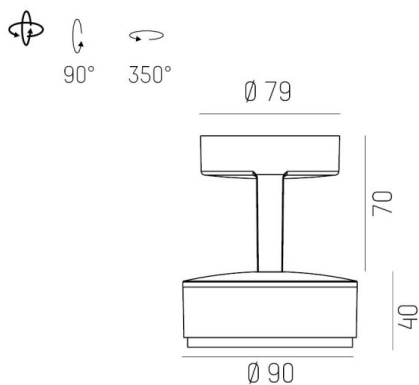

LITIN 2.0

540-0112213046060

LITIN 2 SD FARETTO DA PARETE/SOFFITTO in alluminio, nero, simile a RAL 9005, Decoro grigio, lente in plastica di elevata qualità fascio 24°, emissione luminosa diretto, girevole 350°, orientabile 90°, dimmerabilità: non dimmerabile, adattatore/basetta nero, IP20

DISEGNO

DETTAGLI TECNICI

Potenza sistema [W]	10
tipo di lampadina	LED
flusso luminoso [lm]	740
temperatura colore [K]	2700K
CRI	>90
Ottica	lente in plastica di elevata qualità
Designer	INHOUSE
Dimmerabilità	non dimmerabile
area di emissione luce	diretta
ang.del fascio lumin.[°]	24°
classe di tensione [V]	220-240V 50/60Hz
Materiale	alluminio
lunghezza [mm]	121,1
altezza [mm]	110
diametro [mm]	90
classe di protezione[IP]	IP20
classe di protezione	classe di protezione II
peso netto [kg]	1,27
Colore lampada	nero
RAL	9005
Colore adattatore/basetta	nero
Colore decoro	grigio
cod.EAN	9010506973280
durata di vita [h]	30 000
cl. efficienza energ.	G