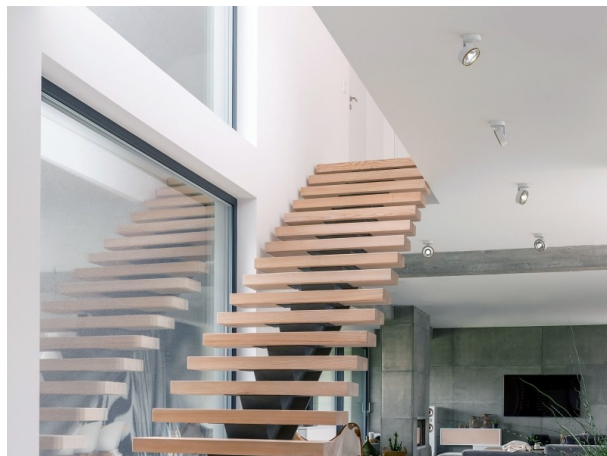

LITIN 2.0

540-0112213046060

LITIN 2 SD FARETTO DA PARETE/SOFFITTO in alluminio, nero, simile a RAL 9005, Decoro grigio, lente in plastica di elevata qualità fascio 24°, emissione luminosa diretto, girevole 350°, orientabile 90°, dimmerabilità: non dimmerabile, adattatore/basetta nero, IP20

DISEGNO

DETTAGLI TECNICI

Potenza sistema [W]	10
tipo di lampadina	LED
flusso luminoso [lm]	740
temperatura colore [K]	2700K
CRI	>90
Ottica	lente in plastica di elevata qualità
Designer	INHOUSE
Dimmerabilità	non dimmerabile
area di emissione luce	diretta
ang.del fascio lumin.[°]	24°
classe di tensione [V]	220-240V 50/60Hz
Materiale	alluminio
lunghezza [mm]	121,1
altezza [mm]	110
diametro [mm]	90
classe di protezione[IP]	IP20
classe di protezione	classe di protezione II
peso netto [kg]	1,27
Colore lampada	nero
RAL	9005
Colore adattatore/basetta	nero
Colore decoro	grigio
cod.EAN	9010506973280
durata di vita [h]	30 000
cl. efficienza energ.	G