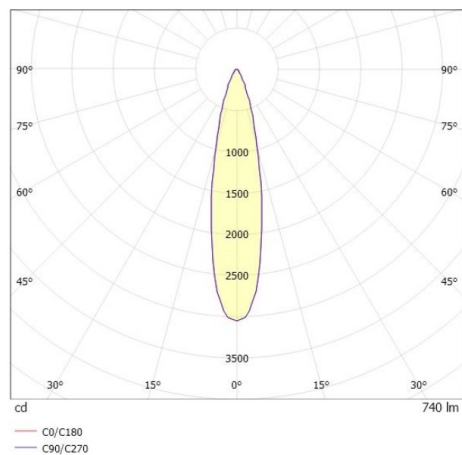

LITIN 2.0

540-0112213046060

LITIN 2 SD FARETTO DA PARETE/SOFFITTO in alluminio, nero, simile a RAL 9005, Decoro grigio, lente in plastica di elevata qualità fascio 24°, emissione luminosa diretto, girevole 350°, orientabile 90°, dimmerabilità: non dimmerabile, adattatore/basetta nero, IP20

DISEGNO

DETTAGLI TECNICI

Potenza sistema [W]	10
tipo di lampadina	LED
flusso luminoso [lm]	740
temperatura colore [K]	2700K
CRI	>90
Ottica	lente in plastica di elevata qualità
Designer	INHOUSE
Dimmerabilità	non dimmerabile
area di emissione luce	diretta
ang.del fascio lumin.[°]	24°
classe di tensione [V]	220-240V 50/60Hz
Materiale	alluminio
lunghezza [mm]	121,1
altezza [mm]	110
diametro [mm]	90
classe di protezione[IP]	IP20
classe di protezione	classe di protezione II
peso netto [kg]	1,27
Colore lampada	nero
RAL	9005
Colore adattatore/basetta	nero
Colore decoro	grigio
cod.EAN	9010506973280
durata di vita [h]	30 000
cl. efficienza energ.	G

CURVA DISTRIBUZIONE LUCE

I valori indicati sono nominali. Tolleranza della potenza e del flusso luminoso +/- 10%. Tolleranza della temperatura colore: +/- 150 K. I valori sono riferiti ad una temperatura ambiente di 25°C, salvo diversa indicazione.