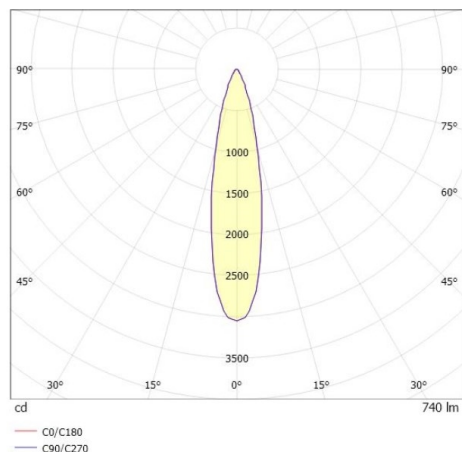

LITIN 2.0

540-0112213054040

LITIN 2 SD FARETTO DA PARETE/SOFFITTO in alluminio, grigio, simile a RAL 9006, Decoro bianco, lente in plastica di elevata qualità fascio 24°, emissione luminosa diretto, girevole 350°, orientabile 90°, dimmerabilità: non dimmerabile, adattatore/basetta grigio, IP20

DISEGNO

DETTAGLI TECNICI

Potenza sistema [W]	10
tipo di lampadina	LED
flusso luminoso [lm]	740
temperatura colore [K]	2700K
CRI	>90
Ottica	lente in plastica di elevata qualità
Designer	INHOUSE
Dimmerabilità	non dimmerabile
area di emissione luce	diretta
ang.del fascio lumin.[°]	24°
classe di tensione [V]	220-240V 50/60Hz
Materiale	alluminio
lunghezza [mm]	121,1
altezza [mm]	110
diametro [mm]	90
classe di protezione[IP]	IP20
classe di protezione	classe di protezione II
peso netto [kg]	1,29
Colore lampada	grigio
RAL	9006
Colore adattatore/basetta	grigio
Colore decoro	bianco
cod.EAN	9010506973327
durata di vita [h]	30 000
cl. efficienza energ.	G

CURVA DISTRIBUZIONE LUCE

I valori indicati sono nominali. Tolleranza della potenza e del flusso luminoso +/- 10%. Tolleranza della temperatura colore: +/- 150 K. I valori sono riferiti ad una temperatura ambiente di 25°C, salvo diversa indicazione.