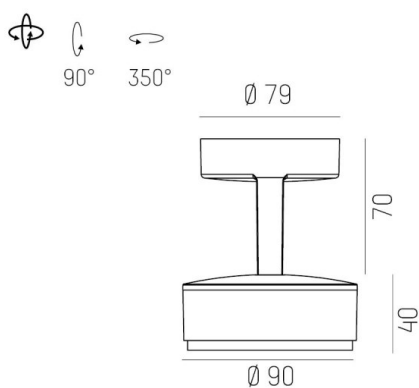

LITIN 2.0

540-0112213054040

LITIN 2 SD FARETTO DA PARETE/SOFFITTO in alluminio, grigio, simile a RAL 9006, Decoro bianco, lente in plastica di elevata qualità fascio 24°, emissione luminosa diretto, girevole 350°, orientabile 90°, dimmerabilità: non dimmerabile, adattatore/basetta grigio, IP20

DISEGNO

DETTAGLI TECNICI

Potenza sistema [W]	10
tipo di lampadina	LED
flusso luminoso [lm]	740
temperatura colore [K]	2700K
CRI	>90
Ottica	lente in plastica di elevata qualità
Designer	INHOUSE
Dimmerabilità	non dimmerabile
area di emissione luce	diretta
ang.del fascio lumin.[°]	24°
classe di tensione [V]	220-240V 50/60Hz
Materiale	alluminio
lunghezza [mm]	121,1
altezza [mm]	110
diametro [mm]	90
classe di protezione[IP]	IP20
classe di protezione	classe di protezione II
peso netto [kg]	1,29
Colore lampada	grigio
RAL	9006
Colore adattatore/basetta	grigio
Colore decoro	bianco
cod.EAN	9010506973327
durata di vita [h]	30 000
cl. efficienza energ.	G