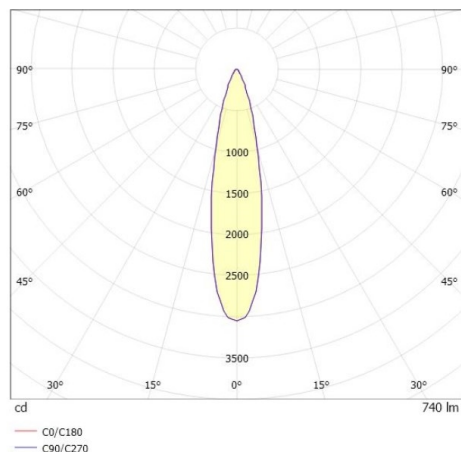

LITIN 2.0

540-0112213055050

LITIN 2 SD FARETTO DA PARETE/SOFFITTO in alluminio, bianco, simile a RAL 9016, Decoro bianco, lente in plastica di elevata qualità fascio 24°, emissione luminosa diretto, girevole 350°, orientabile 90°, dimmerabilità: non dimmerabile, adattatore/basetta bianco, IP20

DISEGNO

CURVA DISTRIBUZIONE LUCE

DETTAGLI TECNICI

Potenza sistema [W]	10
tipo di lampadina	LED
flusso luminoso [lm]	740
temperatura colore [K]	2700K
CRI	>90
Ottica	lente in plastica di elevata qualità
Designer	INHOUSE
Dimmerabilità	non dimmerabile
area di emissione luce	diretta
ang.del fascio lumin.[°]	24°
classe di tensione [V]	220-240V 50/60Hz
Materiale	alluminio
lunghezza [mm]	121,1
altezza [mm]	110
diametro [mm]	90
classe di protezione[IP]	IP20
classe di protezione	classe di protezione II
peso netto [kg]	1,27
Colore lampada	bianco
RAL	9016
Colore adattatore/basetta	bianco
Colore decoro	bianco
cod.EAN	9010506826159
durata di vita [h]	30 000
cl. efficienza energ.	G

I valori indicati sono nominali. Tolleranza della potenza e del flusso luminoso +/- 10%. Tolleranza della temperatura colore: +/- 150 K. I valori sono riferiti ad una temperatura ambiente di 25°C, salvo diversa indicazione.