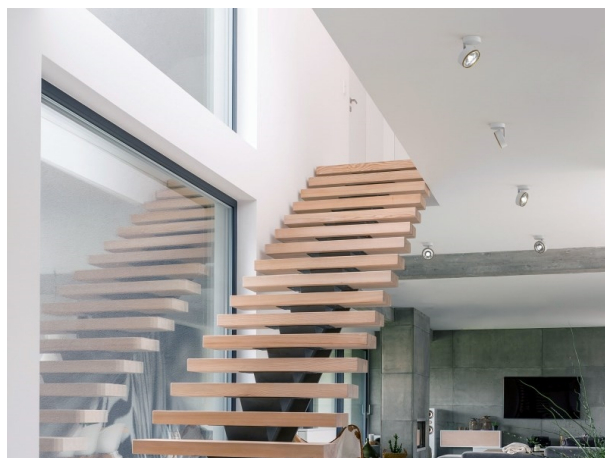

LITIN 2.0

540-0112213055050

LITIN 2 SD FARETTO DA PARETE/SOFFITTO in alluminio, bianco, simile a RAL 9016, Decoro bianco, lente in plastica di elevata qualità fascio 24°, emissione luminosa diretto, girevole 350°, orientabile 90°, dimmerabilità: non dimmerabile, adattatore/basetta bianco, IP20

DISEGNO

CURVA DISTRIBUZIONE LUCE

DETTAGLI TECNICI

Potenza sistema [W]	10
tipo di lampadina	LED
flusso luminoso [lm]	740
temperatura colore [K]	2700K
CRI	>90
Ottica	lente in plastica di elevata qualità
Designer	INHOUSE
Dimmerabilità	non dimmerabile
area di emissione luce	diretta
ang.del fascio lumin.[°]	24°
classe di tensione [V]	220-240V 50/60Hz
Materiale	alluminio
lunghezza [mm]	121,1
altezza [mm]	110
diametro [mm]	90
classe di protezione[IP]	IP20
classe di protezione	classe di protezione II
peso netto [kg]	1,27
Colore lampada	bianco
RAL	9016
Colore adattatore/basetta	bianco
Colore decoro	bianco
cod.EAN	9010506826159
durata di vita [h]	30 000
cl. efficienza energ.	G