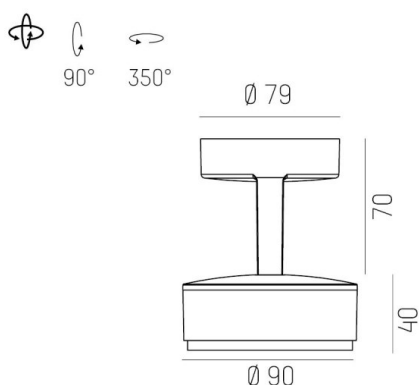

LITIN 2.0

540-0112213055050

LITIN 2 SD FARETTO DA PARETE/SOFFITTO in alluminio, bianco, simile a RAL 9016, Decoro bianco, lente in plastica di elevata qualità fascio 24°, emissione luminosa diretto, girevole 350°, orientabile 90°, dimmerabilità: non dimmerabile, adattatore/basetta bianco, IP20

DISEGNO

CURVA DISTRIBUZIONE LUCE

DETTAGLI TECNICI

Potenza sistema [W]	10
tipo di lampadina	LED
flusso luminoso [lm]	740
temperatura colore [K]	2700K
CRI	>90
Ottica	lente in plastica di elevata qualità
Designer	INHOUSE
Dimmerabilità	non dimmerabile
area di emissione luce	diretta
ang.del fascio lumin.[°]	24°
classe di tensione [V]	220-240V 50/60Hz
Materiale	alluminio
lunghezza [mm]	121,1
altezza [mm]	110
diametro [mm]	90
classe di protezione[IP]	IP20
classe di protezione	classe di protezione II
peso netto [kg]	1,27
Colore lampada	bianco
RAL	9016
Colore adattatore/basetta	bianco
Colore decoro	bianco
cod.EAN	9010506826159
durata di vita [h]	30 000
cl. efficienza energ.	G