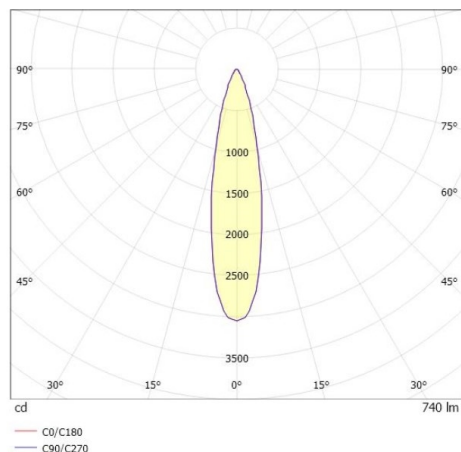

LITIN 2.0

540-0112213056060

LITIN 2 SD FARETTO DA PARETE/SOFFITTO in alluminio, nero, simile a RAL 9005, Decoro bianco, lente in plastica di elevata qualità fascio 24°, emissione luminosa diretto, girevole 350°, orientabile 90°, dimmerabilità: non dimmerabile, adattatore/basetta nero, IP20

DISEGNO

CURVA DISTRIBUZIONE LUCE

DETTAGLI TECNICI

Potenza sistema [W]	10
tipo di lampadina	LED
flusso luminoso [lm]	740
temperatura colore [K]	2700K
CRI	>90
Ottica	lente in plastica di elevata qualità
Designer	INHOUSE
Dimmerabilità	non dimmerabile
area di emissione luce	diretta
ang.del fascio lumin.[°]	24°
classe di tensione [V]	220-240V 50/60Hz
Materiale	alluminio
lunghezza [mm]	121,1
altezza [mm]	110
diametro [mm]	90
classe di protezione[IP]	IP20
classe di protezione	classe di protezione II
peso netto [kg]	1,27
Colore lampada	nero
RAL	9005
Colore adattatore/basetta	nero
Colore decoro	bianco
cod.EAN	9010506831511
durata di vita [h]	30 000
cl. efficienza energ.	G

I valori indicati sono nominali. Tolleranza della potenza e del flusso luminoso +/- 10%. Tolleranza della temperatura colore: +/- 150 K. I valori sono riferiti ad una temperatura ambiente di 25°C, salvo diversa indicazione.