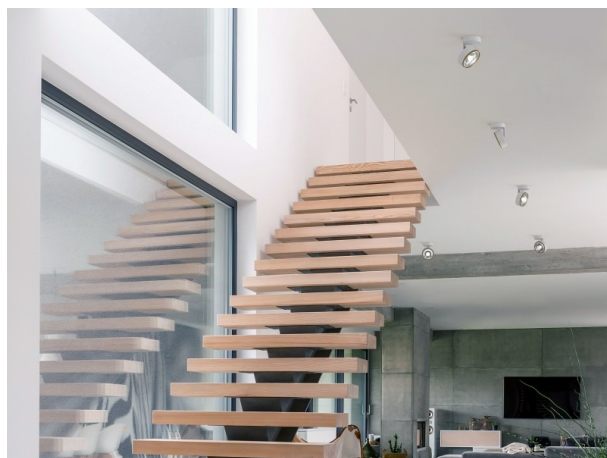

LITIN 2.0

540-0112213064040

LITIN 2 SD FARETTO DA PARETE/SOFFITTO in alluminio, grigio, simile a RAL 9006, Decoro nero, lente in plastica di elevata qualità fascio 24°, emissione luminosa diretto, girevole 350°, orientabile 90°, dimmerabilità: non dimmerabile, adattatore/basetta grigio, IP20

DISEGNO

CURVA DISTRIBUZIONE LUCE

DETTAGLI TECNICI

Potenza sistema [W]	10
tipo di lampadina	LED
flusso luminoso [lm]	740
temperatura colore [K]	2700K
CRI	>90
Ottica	lente in plastica di elevata qualità
Designer	INHOUSE
Dimmerabilità	non dimmerabile
area di emissione luce	diretta
ang.del fascio lumin.[°]	24°
classe di tensione [V]	220-240V 50/60Hz
Materiale	alluminio
lunghezza [mm]	121,1
altezza [mm]	110
diametro [mm]	90
classe di protezione[IP]	IP20
classe di protezione	classe di protezione II
peso netto [kg]	1,29
Colore lampada	grigio
RAL	9006
Colore adattatore/basetta	grigio
Colore decoro	nero
cod.EAN	9010506973334
durata di vita [h]	30 000
cl. efficienza energ.	G