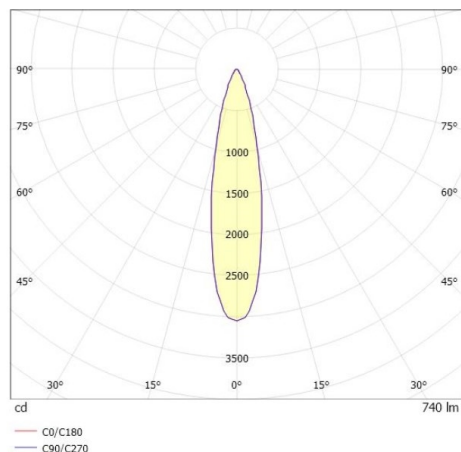

LITIN 2.0

540-0112213064040

LITIN 2 SD FARETTO DA PARETE/SOFFITTO in alluminio, grigio, simile a RAL 9006, Decoro nero, lente in plastica di elevata qualità fascio 24°, emissione luminosa diretto, girevole 350°, orientabile 90°, dimmerabilità: non dimmerabile, adattatore/basetta grigio, IP20

DISEGNO

CURVA DISTRIBUZIONE LUCE

DETTAGLI TECNICI

Potenza sistema [W]	10
tipo di lampadina	LED
flusso luminoso [lm]	740
temperatura colore [K]	2700K
CRI	>90
Ottica	lente in plastica di elevata qualità
Designer	INHOUSE
Dimmerabilità	non dimmerabile
area di emissione luce	diretta
ang.del fascio lumin.[°]	24°
classe di tensione [V]	220-240V 50/60Hz
Materiale	alluminio
lunghezza [mm]	121,1
altezza [mm]	110
diametro [mm]	90
classe di protezione[IP]	IP20
classe di protezione	classe di protezione II
peso netto [kg]	1,29
Colore lampada	grigio
RAL	9006
Colore adattatore/basetta	grigio
Colore decoro	nero
cod.EAN	9010506973334
durata di vita [h]	30 000
cl. efficienza energ.	G

I valori indicati sono nominali. Tolleranza della potenza e del flusso luminoso +/- 10%. Tolleranza della temperatura colore: +/- 150 K. I valori sono riferiti ad una temperatura ambiente di 25°C, salvo diversa indicazione.