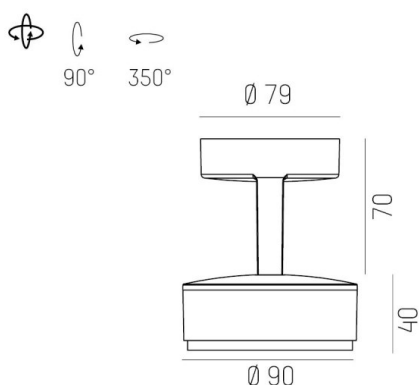

LITIN 2.0

540-0112213064040

LITIN 2 SD FARETTO DA PARETE/SOFFITTO in alluminio, grigio, simile a RAL 9006, Decoro nero, lente in plastica di elevata qualità fascio 24°, emissione luminosa diretto, girevole 350°, orientabile 90°, dimmerabilità: non dimmerabile, adattatore/basetta grigio, IP20

DISEGNO

CURVA DISTRIBUZIONE LUCE

DETTAGLI TECNICI

Potenza sistema [W]	10
tipo di lampadina	LED
flusso luminoso [lm]	740
temperatura colore [K]	2700K
CRI	>90
Ottica	lente in plastica di elevata qualità
Designer	INHOUSE
Dimmerabilità	non dimmerabile
area di emissione luce	diretta
ang.del fascio lumin.[°]	24°
classe di tensione [V]	220-240V 50/60Hz
Materiale	alluminio
lunghezza [mm]	121,1
altezza [mm]	110
diametro [mm]	90
classe di protezione[IP]	IP20
classe di protezione	classe di protezione II
peso netto [kg]	1,29
Colore lampada	grigio
RAL	9006
Colore adattatore/basetta	grigio
Colore decoro	nero
cod.EAN	9010506973334
durata di vita [h]	30 000
cl. efficienza energ.	G