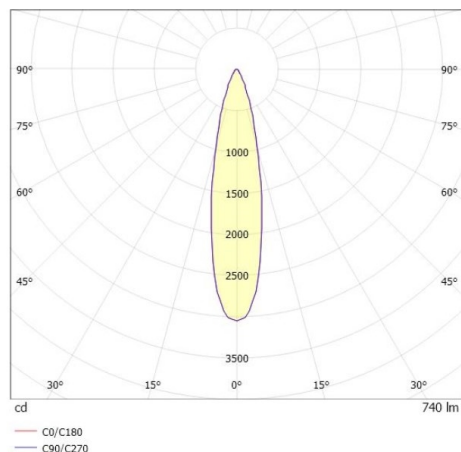

LITIN 2.0

540-0112213065050

LITIN 2 SD FARETTO DA PARETE/SOFFITTO in alluminio, bianco, simile a RAL 9016, Decoro nero, lente in plastica di elevata qualità fascio 24°, emissione luminosa diretto, girevole 350°, orientabile 90°, dimmerabilità: non dimmerabile, adattatore/basetta bianco, IP20

DISEGNO

CURVA DISTRIBUZIONE LUCE

DETTAGLI TECNICI

Potenza sistema [W]	10
tipo di lampadina	LED
flusso luminoso [lm]	740
temperatura colore [K]	2700K
CRI	>90
Ottica	lente in plastica di elevata qualità
Designer	INHOUSE
Dimmerabilità	non dimmerabile
area di emissione luce	diretta
ang.del fascio lumin.[°]	24°
classe di tensione [V]	220-240V 50/60Hz
Materiale	alluminio
lunghezza [mm]	121,1
altezza [mm]	110
diametro [mm]	90
classe di protezione[IP]	IP20
classe di protezione	classe di protezione II
peso netto [kg]	1,27
Colore lampada	bianco
RAL	9016
Colore adattatore/basetta	bianco
Colore decoro	nero
cod.EAN	9010506826173
durata di vita [h]	30 000
cl. efficienza energ.	G

I valori indicati sono nominali. Tolleranza della potenza e del flusso luminoso +/- 10%. Tolleranza della temperatura colore: +/- 150 K. I valori sono riferiti ad una temperatura ambiente di 25°C, salvo diversa indicazione.