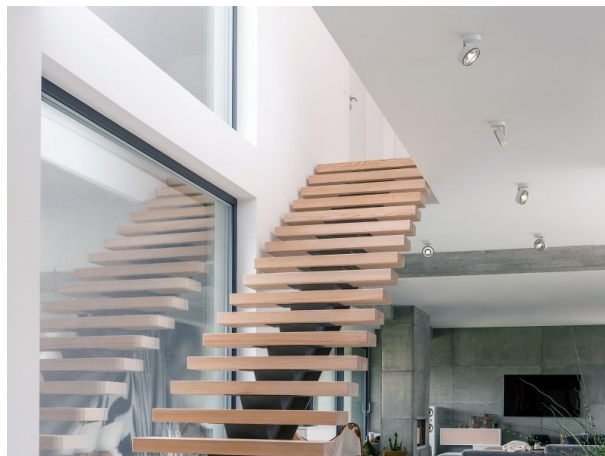

LITIN 2.0

540-0112213065050

LITIN 2 SD FARETTO DA PARETE/SOFFITTO in alluminio, bianco, simile a RAL 9016, Decoro nero, lente in plastica di elevata qualità fascio 24°, emissione luminosa diretto, girevole 350°, orientabile 90°, dimmerabilità: non dimmerabile, adattatore/basetta bianco, IP20

DISEGNO

CURVA DISTRIBUZIONE LUCE

DETTAGLI TECNICI

Potenza sistema [W]	10
tipo di lampadina	LED
flusso luminoso [lm]	740
temperatura colore [K]	2700K
CRI	>90
Ottica	lente in plastica di elevata qualità
Designer	INHOUSE
Dimmerabilità	non dimmerabile
area di emissione luce	diretta
ang.del fascio lumin.[°]	24°
classe di tensione [V]	220-240V 50/60Hz
Materiale	alluminio
lunghezza [mm]	121,1
altezza [mm]	110
diametro [mm]	90
classe di protezione[IP]	IP20
classe di protezione	classe di protezione II
peso netto [kg]	1,27
Colore lampada	bianco
RAL	9016
Colore adattatore/basetta	bianco
Colore decoro	nero
cod.EAN	9010506826173
durata di vita [h]	30 000
cl. efficienza energ.	G