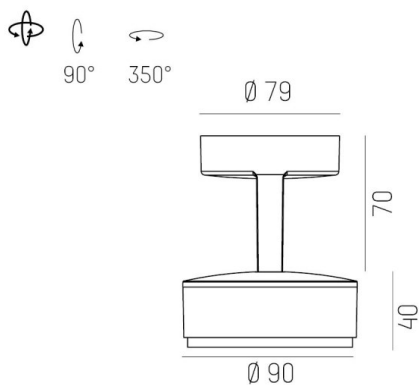

LITIN 2.0

540-0112213065050

LITIN 2 SD FARETTO DA PARETE/SOFFITTO in alluminio, bianco, simile a RAL 9016, Decoro nero, lente in plastica di elevata qualità fascio 24°, emissione luminosa diretto, girevole 350°, orientabile 90°, dimmerabilità: non dimmerabile, adattatore/basetta bianco, IP20

DISEGNO

CURVA DISTRIBUZIONE LUCE

DETTAGLI TECNICI

Potenza sistema [W]	10
tipo di lampadina	LED
flusso luminoso [lm]	740
temperatura colore [K]	2700K
CRI	>90
Ottica	lente in plastica di elevata qualità
Designer	INHOUSE
Dimmerabilità	non dimmerabile
area di emissione luce	diretta
ang.del fascio lumin.[°]	24°
classe di tensione [V]	220-240V 50/60Hz
Materiale	alluminio
lunghezza [mm]	121,1
altezza [mm]	110
diametro [mm]	90
classe di protezione[IP]	IP20
classe di protezione	classe di protezione II
peso netto [kg]	1,27
Colore lampada	bianco
RAL	9016
Colore adattatore/basetta	bianco
Colore decoro	nero
cod.EAN	9010506826173
durata di vita [h]	30 000
cl. efficienza energ.	G