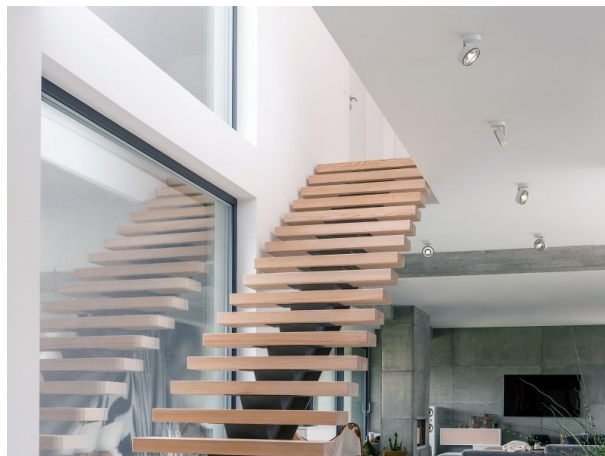

LITIN 2.0

540-01122131b4040

LITIN 2 SD FARETTO DA PARETE/SOFFITTO in alluminio, grigio, simile a RAL 9006, Decoro rame, lente in plastica di elevata qualità fascio 24°, emissione luminosa diretto, girevole 350°, orientabile 90°, dimmerabilità: non dimmerabile, adattatore/basetta grigio, IP20

DISEGNO

CURVA DISTRIBUZIONE LUCE

DETTAGLI TECNICI

Potenza sistema [W]	10
tipo di lampadina	LED
flusso luminoso [lm]	740
temperatura colore [K]	2700K
CRI	>90
Ottica	lente in plastica di elevata qualità
Designer	INHOUSE
Dimmerabilità	non dimmerabile
area di emissione luce	diretta
ang.del fascio lumin.[°]	24°
classe di tensione [V]	220-240V 50/60Hz
Materiale	alluminio
lunghezza [mm]	121,1
altezza [mm]	110
diametro [mm]	90
classe di protezione[IP]	IP20
classe di protezione	classe di protezione II
peso netto [kg]	1,29
Colore lampada	grigio
RAL	9006
Colore adattatore/basetta	grigio
Colore decoro	rame
cod.EAN	9010506973341
durata di vita [h]	30 000
cl. efficienza energ.	G