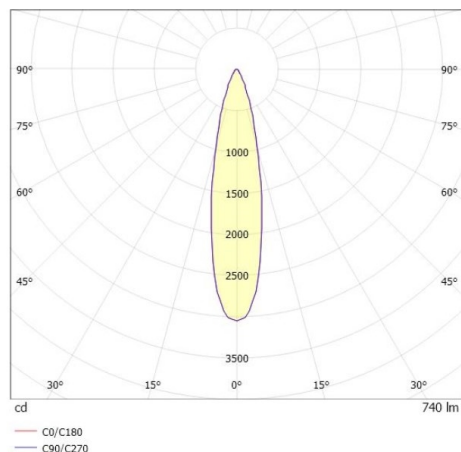

LITIN 2.0

540-01122131b4040

LITIN 2 SD FARETTO DA PARETE/SOFFITTO in alluminio, grigio, simile a RAL 9006, Decoro rame, lente in plastica di elevata qualità fascio 24°, emissione luminosa diretto, girevole 350°, orientabile 90°, dimmerabilità: non dimmerabile, adattatore/basetta grigio, IP20

DISEGNO

CURVA DISTRIBUZIONE LUCE

DETTAGLI TECNICI

Potenza sistema [W]	10
tipo di lampadina	LED
flusso luminoso [lm]	740
temperatura colore [K]	2700K
CRI	>90
Ottica	lente in plastica di elevata qualità
Designer	INHOUSE
Dimmerabilità	non dimmerabile
area di emissione luce	diretta
ang.del fascio lumin.[°]	24°
classe di tensione [V]	220-240V 50/60Hz
Materiale	alluminio
lunghezza [mm]	121,1
altezza [mm]	110
diametro [mm]	90
classe di protezione[IP]	IP20
classe di protezione	classe di protezione II
peso netto [kg]	1,29
Colore lampada	grigio
RAL	9006
Colore adattatore/basetta	grigio
Colore decoro	rame
cod.EAN	9010506973341
durata di vita [h]	30 000
cl. efficienza energ.	G

I valori indicati sono nominali. Tolleranza della potenza e del flusso luminoso +/- 10%. Tolleranza della temperatura colore: +/- 150 K. I valori sono riferiti ad una temperatura ambiente di 25°C, salvo diversa indicazione.