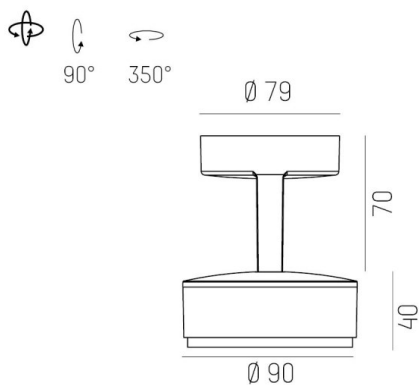

LITIN 2.0

540-01122131b4040

LITIN 2 SD FARETTO DA PARETE/SOFFITTO in alluminio, grigio, simile a RAL 9006, Decoro rame, lente in plastica di elevata qualità fascio 24°, emissione luminosa diretto, girevole 350°, orientabile 90°, dimmerabilità: non dimmerabile, adattatore/basetta grigio, IP20

DISEGNO

CURVA DISTRIBUZIONE LUCE

DETTAGLI TECNICI

Potenza sistema [W]	10
tipo di lampadina	LED
flusso luminoso [lm]	740
temperatura colore [K]	2700K
CRI	>90
Ottica	lente in plastica di elevata qualità
Designer	INHOUSE
Dimmerabilità	non dimmerabile
area di emissione luce	diretta
ang.del fascio lumin.[°]	24°
classe di tensione [V]	220-240V 50/60Hz
Materiale	alluminio
lunghezza [mm]	121,1
altezza [mm]	110
diametro [mm]	90
classe di protezione[IP]	IP20
classe di protezione	classe di protezione II
peso netto [kg]	1,29
Colore lampada	grigio
RAL	9006
Colore adattatore/basetta	grigio
Colore decoro	rame
cod.EAN	9010506973341
durata di vita [h]	30 000
cl. efficienza energ.	G