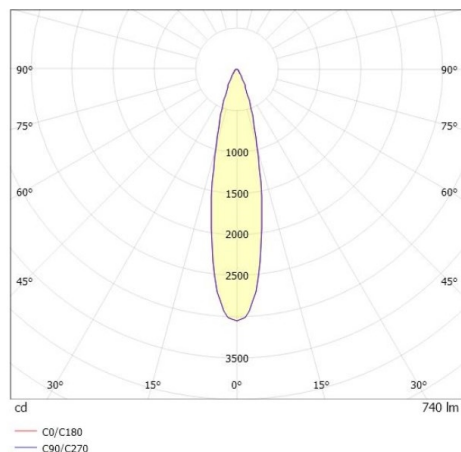

LITIN 2.0

540-01122131b5050

LITIN 2 SD FARETTO DA PARETE/SOFFITTO in alluminio, bianco, simile a RAL 9016, Decoro rame, lente in plastica di elevata qualità fascio 24°, emissione luminosa diretto, girevole 350°, orientabile 90°, dimmerabilità: non dimmerabile, adattatore/basetta bianco, IP20

DISEGNO

DETTAGLI TECNICI

Potenza sistema [W]	10
tipo di lampadina	LED
flusso luminoso [lm]	740
temperatura colore [K]	2700K
CRI	>90
Ottica	lente in plastica di elevata qualità
Designer	INHOUSE
Dimmerabilità	non dimmerabile
area di emissione luce	diretta
ang.del fascio lumin.[°]	24°
classe di tensione [V]	220-240V 50/60Hz
Materiale	alluminio
lunghezza [mm]	121,1
altezza [mm]	110
diametro [mm]	90
classe di protezione[IP]	IP20
classe di protezione	classe di protezione II
peso netto [kg]	1,27
Colore lampada	bianco
RAL	9016
Colore adattatore/basetta	bianco
Colore decoro	rame
cod.EAN	9010506826241
durata di vita [h]	30 000
cl. efficienza energ.	G

CURVA DISTRIBUZIONE LUCE

I valori indicati sono nominali. Tolleranza della potenza e del flusso luminoso +/- 10%. Tolleranza della temperatura colore: +/- 150 K. I valori sono riferiti ad una temperatura ambiente di 25°C, salvo diversa indicazione.