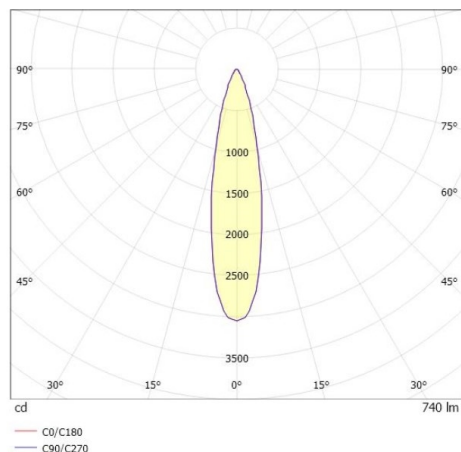

LITIN 2.0

540-01122131d6060

LITIN 2 SD FARETTO DA PARETE/SOFFITTO in alluminio, nero, simile a RAL 9005, Decoro oro, lente in plastica di elevata qualità fascio 24°, emissione luminosa diretto, girevole 350°, orientabile 90°, dimmerabilità: non dimmerabile, adattatore/basetta nero, IP20

DISEGNO

CURVA DISTRIBUZIONE LUCE

DETTAGLI TECNICI

Potenza sistema [W]	10
tipo di lampadina	LED
flusso luminoso [lm]	740
temperatura colore [K]	2700K
CRI	>90
Ottica	lente in plastica di elevata qualità
Designer	INHOUSE
Dimmerabilità	non dimmerabile
area di emissione luce	diretta
ang.del fascio lumin.[°]	24°
classe di tensione [V]	220-240V 50/60Hz
Materiale	alluminio
lunghezza [mm]	121,1
altezza [mm]	110
diametro [mm]	90
classe di protezione[IP]	IP20
classe di protezione	classe di protezione II
peso netto [kg]	1,27
Colore lampada	nero
RAL	9005
Colore adattatore/basetta	nero
Colore decoro	oro
cod.EAN	9010506831535
durata di vita [h]	30 000
cl. efficienza energ.	G

I valori indicati sono nominali. Tolleranza della potenza e del flusso luminoso +/- 10%. Tolleranza della temperatura colore: +/- 150 K. I valori sono riferiti ad una temperatura ambiente di 25°C, salvo diversa indicazione.