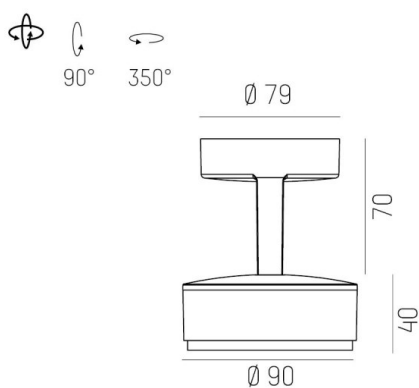

LITIN 2.0

540-0112214044040

LITIN 2 SD FARETTO DA PARETE/SOFFITTO in alluminio, grigio, simile a RAL 9006, Decoro grigio, lente in plastica di elevata qualità fascio 24°, emissione luminosa diretto, girevole 350°, orientabile 90°, dimmerabilità: non dimmerabile, adattatore/basetta grigio, IP20

DISEGNO

CURVA DISTRIBUZIONE LUCE

DETTAGLI TECNICI

Potenza sistema [W]	10
tipo di lampadina	LED
flusso luminoso [lm]	840
temperatura colore [K]	4000K
CRI	>90
Ottica	lente in plastica di elevata qualità
Designer	INHOUSE
Dimmerabilità	non dimmerabile
area di emissione luce	diretta
ang.del fascio lumin.[°]	24°
classe di tensione [V]	220-240V 50/60Hz
Materiale	alluminio
lunghezza [mm]	121,1
altezza [mm]	110
diametro [mm]	90
classe di protezione[IP]	IP20
classe di protezione	classe di protezione II
peso netto [kg]	1,29
Colore lampada	grigio
RAL	9006
Colore adattatore/basetta	grigio
Colore decoro	grigio
cod.EAN	9010506973389
durata di vita [h]	30 000
cl. efficienza energ.	G