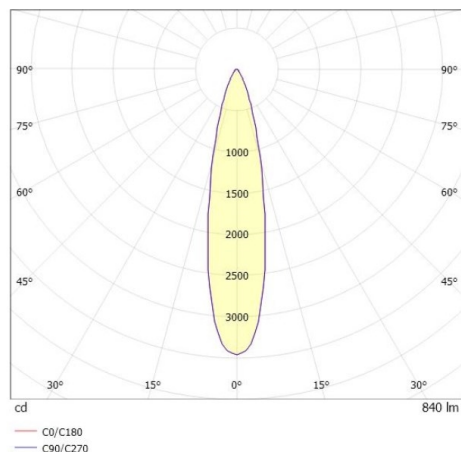

LITIN 2.0

540-0112214044040

LITIN 2 SD FARETTO DA PARETE/SOFFITTO in alluminio, grigio, simile a RAL 9006, Decoro grigio, lente in plastica di elevata qualità fascio 24°, emissione luminosa diretto, girevole 350°, orientabile 90°, dimmerabilità: non dimmerabile, adattatore/basetta grigio, IP20

DISEGNO

CURVA DISTRIBUZIONE LUCE

DETTAGLI TECNICI

Potenza sistema [W]	10
tipo di lampadina	LED
flusso luminoso [lm]	840
temperatura colore [K]	4000K
CRI	>90
Ottica	lente in plastica di elevata qualità
Designer	INHOUSE
Dimmerabilità	non dimmerabile
area di emissione luce	diretta
ang.del fascio lumin.[°]	24°
classe di tensione [V]	220-240V 50/60Hz
Materiale	alluminio
lunghezza [mm]	121,1
altezza [mm]	110
diametro [mm]	90
classe di protezione[IP]	IP20
classe di protezione	classe di protezione II
peso netto [kg]	1,29
Colore lampada	grigio
RAL	9006
Colore adattatore/basetta	grigio
Colore decoro	grigio
cod.EAN	9010506973389
durata di vita [h]	30 000
cl. efficienza energ.	G

I valori indicati sono nominali. Tolleranza della potenza e del flusso luminoso +/- 10%. Tolleranza della temperatura colore: +/- 150 K. I valori sono riferiti ad una temperatura ambiente di 25°C, salvo diversa indicazione.