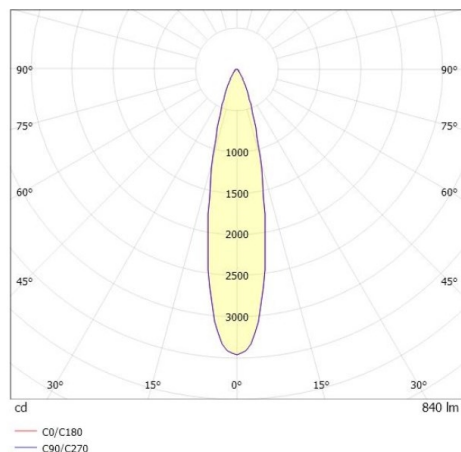

LITIN 2.0

540-0112214045050

LITIN 2 SD FARETTO DA PARETE/SOFFITTO in alluminio, bianco, simile a RAL 9016, Decoro grigio, lente in plastica di elevata qualità fascio 24°, emissione luminosa diretto, girevole 350°, orientabile 90°, dimmerabilità: non dimmerabile, adattatore/basetta bianco, IP20

DISEGNO

DETTAGLI TECNICI

Potenza sistema [W]	10
tipo di lampadina	LED
flusso luminoso [lm]	840
temperatura colore [K]	4000K
CRI	>90
Ottica	lente in plastica di elevata qualità
Designer	INHOUSE
Dimmerabilità	non dimmerabile
area di emissione luce	diretta
ang.del fascio lumin.[°]	24°
classe di tensione [V]	220-240V 50/60Hz
Materiale	alluminio
lunghezza [mm]	121,1
altezza [mm]	110
diametro [mm]	90
classe di protezione[IP]	IP20
classe di protezione	classe di protezione II
peso netto [kg]	1,27
Colore lampada	bianco
RAL	9016
Colore adattatore/basetta	bianco
Colore decoro	grigio
cod.EAN	9010506973396
durata di vita [h]	30 000
cl. efficienza energ.	G

CURVA DISTRIBUZIONE LUCE

I valori indicati sono nominali. Tolleranza della potenza e del flusso luminoso +/- 10%. Tolleranza della temperatura colore: +/- 150 K. I valori sono riferiti ad una temperatura ambiente di 25°C, salvo diversa indicazione.