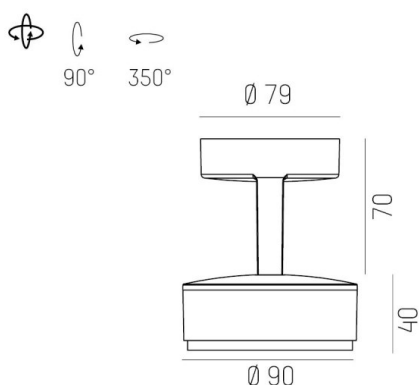

LITIN 2.0

540-0112214046060

LITIN 2 SD FARETTO DA PARETE/SOFFITTO in alluminio, nero, simile a RAL 9005, Decoro grigio, lente in plastica di elevata qualità fascio 24°, emissione luminosa diretto, girevole 350°, orientabile 90°, dimmerabilità: non dimmerabile, adattatore/basetta nero, IP20

DISEGNO

DETTAGLI TECNICI

Potenza sistema [W]	10
tipo di lampadina	LED
flusso luminoso [lm]	840
temperatura colore [K]	4000K
CRI	>90
Ottica	lente in plastica di elevata qualità
Designer	INHOUSE
Dimmerabilità	non dimmerabile
area di emissione luce	diretta
ang.del fascio lumin.[°]	24°
classe di tensione [V]	220-240V 50/60Hz
Materiale	alluminio
lunghezza [mm]	121,1
altezza [mm]	110
diametro [mm]	90
classe di protezione[IP]	IP20
classe di protezione	classe di protezione II
peso netto [kg]	1,27
Colore lampada	nero
RAL	9005
Colore adattatore/basetta	nero
Colore decoro	grigio
cod.EAN	9010506973402
durata di vita [h]	30 000
cl. efficienza energ.	G