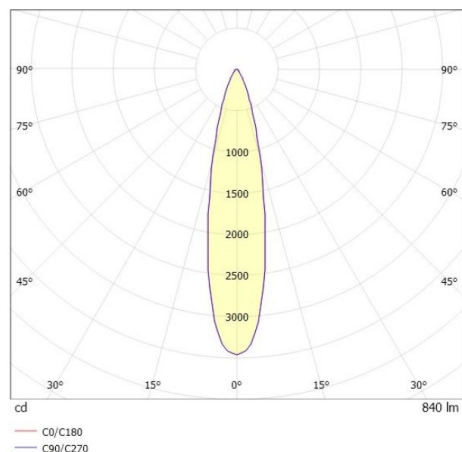

LITIN 2.0

540-0112214046060

LITIN 2 SD FARETTO DA PARETE/SOFFITTO in alluminio, nero, simile a RAL 9005, Decoro grigio, lente in plastica di elevata qualità fascio 24°, emissione luminosa diretto, girevole 350°, orientabile 90°, dimmerabilità: non dimmerabile, adattatore/basetta nero, IP20

DISEGNO

DETTAGLI TECNICI

Potenza sistema [W]	10
tipo di lampadina	LED
flusso luminoso [lm]	840
temperatura colore [K]	4000K
CRI	>90
Ottica	lente in plastica di elevata qualità
Designer	INHOUSE
Dimmerabilità	non dimmerabile
area di emissione luce	diretta
ang.del fascio lumin.[°]	24°
classe di tensione [V]	220-240V 50/60Hz
Materiale	alluminio
lunghezza [mm]	121,1
altezza [mm]	110
diametro [mm]	90
classe di protezione[IP]	IP20
classe di protezione	classe di protezione II
peso netto [kg]	1,27
Colore lampada	nero
RAL	9005
Colore adattatore/basetta	nero
Colore decoro	grigio
cod.EAN	9010506973402
durata di vita [h]	30 000
cl. efficienza energ.	G

CURVA DISTRIBUZIONE LUCE

I valori indicati sono nominali. Tolleranza della potenza e del flusso luminoso +/- 10%. Tolleranza della temperatura colore: +/- 150 K. I valori sono riferiti ad una temperatura ambiente di 25°C, salvo diversa indicazione.