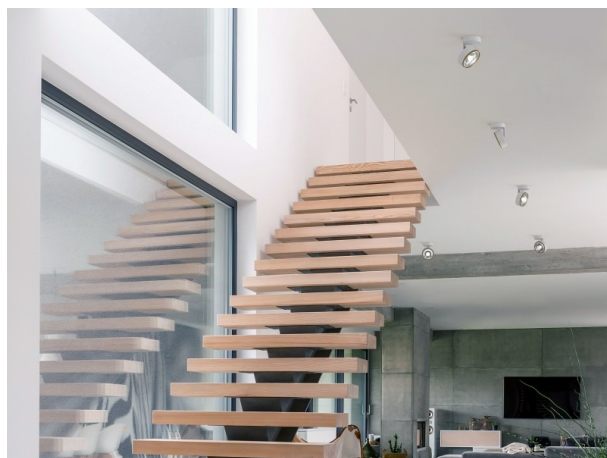

LITIN 2.0

540-0112214046060

LITIN 2 SD FARETTO DA PARETE/SOFFITTO in alluminio, nero, simile a RAL 9005, Decoro grigio, lente in plastica di elevata qualità fascio 24°, emissione luminosa diretto, girevole 350°, orientabile 90°, dimmerabilità: non dimmerabile, adattatore/basetta nero, IP20

DISEGNO

DETTAGLI TECNICI

Potenza sistema [W]	10
tipo di lampadina	LED
flusso luminoso [lm]	840
temperatura colore [K]	4000K
CRI	>90
Ottica	lente in plastica di elevata qualità
Designer	INHOUSE
Dimmerabilità	non dimmerabile
area di emissione luce	diretta
ang.del fascio lumin.[°]	24°
classe di tensione [V]	220-240V 50/60Hz
Materiale	alluminio
lunghezza [mm]	121,1
altezza [mm]	110
diametro [mm]	90
classe di protezione[IP]	IP20
classe di protezione	classe di protezione II
peso netto [kg]	1,27
Colore lampada	nero
RAL	9005
Colore adattatore/basetta	nero
Colore decoro	grigio
cod.EAN	9010506973402
durata di vita [h]	30 000
cl. efficienza energ.	G