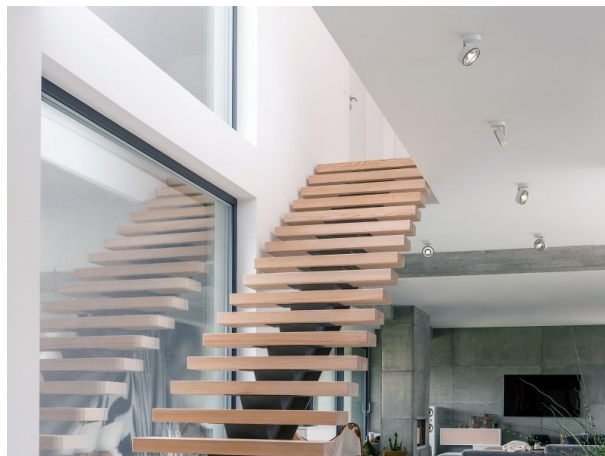

LITIN 2.0

540-0112214054040

LITIN 2 SD FARETTO DA PARETE/SOFFITTO in alluminio, grigio, simile a RAL 9006, Decoro bianco, lente in plastica di elevata qualità fascio 24°, emissione luminosa diretto, girevole 350°, orientabile 90°, dimmerabilità: non dimmerabile, adattatore/basetta grigio, IP20

DISEGNO

DETTAGLI TECNICI

Potenza sistema [W]	10
tipo di lampadina	LED
flusso luminoso [lm]	840
temperatura colore [K]	4000K
CRI	>90
Ottica	lente in plastica di elevata qualità
Designer	INHOUSE
Dimmerabilità	non dimmerabile
area di emissione luce	diretta
ang.del fascio lumin.[°]	24°
classe di tensione [V]	220-240V 50/60Hz
Materiale	alluminio
lunghezza [mm]	121,1
altezza [mm]	110
diametro [mm]	90
classe di protezione[IP]	IP20
classe di protezione	classe di protezione II
peso netto [kg]	1,29
Colore lampada	grigio
RAL	9006
Colore adattatore/basetta	grigio
Colore decoro	bianco
cod.EAN	9010506973419
durata di vita [h]	30 000
cl. efficienza energ.	G