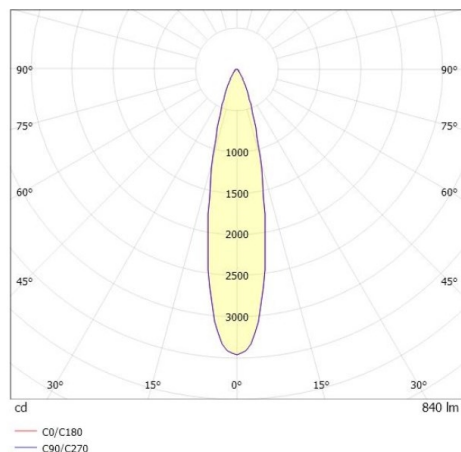

LITIN 2.0

540-0112214054040

LITIN 2 SD FARETTO DA PARETE/SOFFITTO in alluminio, grigio, simile a RAL 9006, Decoro bianco, lente in plastica di elevata qualità fascio 24°, emissione luminosa diretto, girevole 350°, orientabile 90°, dimmerabilità: non dimmerabile, adattatore/basetta grigio, IP20

DISEGNO

DETTAGLI TECNICI

Potenza sistema [W]	10
tipo di lampadina	LED
flusso luminoso [lm]	840
temperatura colore [K]	4000K
CRI	>90
Ottica	lente in plastica di elevata qualità
Designer	INHOUSE
Dimmerabilità	non dimmerabile
area di emissione luce	diretta
ang.del fascio lumin.[°]	24°
classe di tensione [V]	220-240V 50/60Hz
Materiale	alluminio
lunghezza [mm]	121,1
altezza [mm]	110
diametro [mm]	90
classe di protezione[IP]	IP20
classe di protezione	classe di protezione II
peso netto [kg]	1,29
Colore lampada	grigio
RAL	9006
Colore adattatore/basetta	grigio
Colore decoro	bianco
cod.EAN	9010506973419
durata di vita [h]	30 000
cl. efficienza energ.	G

CURVA DISTRIBUZIONE LUCE

I valori indicati sono nominali. Tolleranza della potenza e del flusso luminoso +/- 10%. Tolleranza della temperatura colore: +/- 150 K. I valori sono riferiti ad una temperatura ambiente di 25°C, salvo diversa indicazione.