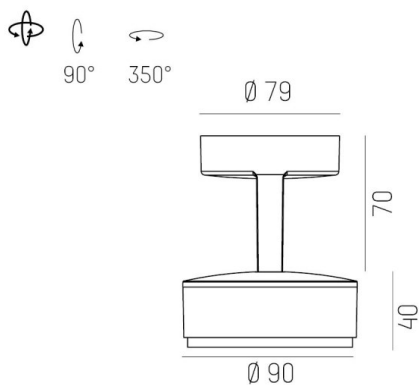

LITIN 2.0

540-0112214054040

LITIN 2 SD FARETTO DA PARETE/SOFFITTO in alluminio, grigio, simile a RAL 9006, Decoro bianco, lente in plastica di elevata qualità fascio 24°, emissione luminosa diretto, girevole 350°, orientabile 90°, dimmerabilità: non dimmerabile, adattatore/basetta grigio, IP20

DISEGNO

DETTAGLI TECNICI

Potenza sistema [W]	10
tipo di lampadina	LED
flusso luminoso [lm]	840
temperatura colore [K]	4000K
CRI	>90
Ottica	lente in plastica di elevata qualità
Designer	INHOUSE
Dimmerabilità	non dimmerabile
area di emissione luce	diretta
ang.del fascio lumin.[°]	24°
classe di tensione [V]	220-240V 50/60Hz
Materiale	alluminio
lunghezza [mm]	121,1
altezza [mm]	110
diametro [mm]	90
classe di protezione[IP]	IP20
classe di protezione	classe di protezione II
peso netto [kg]	1,29
Colore lampada	grigio
RAL	9006
Colore adattatore/basetta	grigio
Colore decoro	bianco
cod.EAN	9010506973419
durata di vita [h]	30 000
cl. efficienza energ.	G