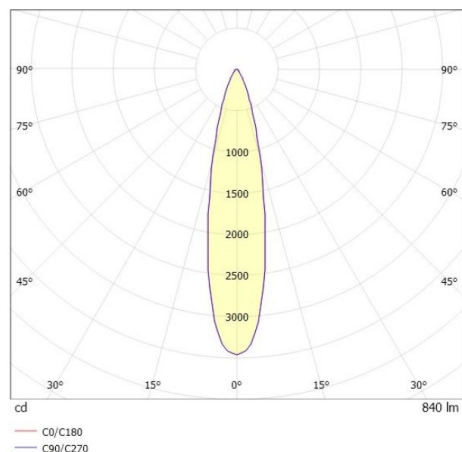

LITIN 2.0

540-0112214056060

LITIN 2 SD FARETTO DA PARETE/SOFFITTO in alluminio, nero, simile a RAL 9005, Decoro bianco, lente in plastica di elevata qualità fascio 24°, emissione luminosa diretto, girevole 350°, orientabile 90°, dimmerabilità: non dimmerabile, adattatore/basetta nero, IP20

DISEGNO

DETTAGLI TECNICI

Potenza sistema [W]	10
tipo di lampadina	LED
flusso luminoso [lm]	840
temperatura colore [K]	4000K
CRI	>90
Ottica	lente in plastica di elevata qualità
Designer	INHOUSE
Dimmerabilità	non dimmerabile
area di emissione luce	diretta
ang.del fascio lumin.[°]	24°
classe di tensione [V]	220-240V 50/60Hz
Materiale	alluminio
lunghezza [mm]	121,1
altezza [mm]	110
diametro [mm]	90
classe di protezione[IP]	IP20
classe di protezione	classe di protezione II
peso netto [kg]	1,27
Colore lampada	nero
RAL	9005
Colore adattatore/basetta	nero
Colore decoro	bianco
cod.EAN	9010506831559
durata di vita [h]	30 000
cl. efficienza energ.	G

CURVA DISTRIBUZIONE LUCE

I valori indicati sono nominali. Tolleranza della potenza e del flusso luminoso +/- 10%. Tolleranza della temperatura colore: +/- 150 K. I valori sono riferiti ad una temperatura ambiente di 25°C, salvo diversa indicazione.