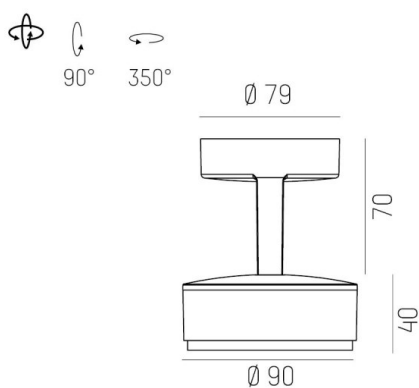

LITIN 2.0

540-0112214056060

LITIN 2 SD FARETTO DA PARETE/SOFFITTO in alluminio, nero, simile a RAL 9005, Decoro bianco, lente in plastica di elevata qualità fascio 24°, emissione luminosa diretto, girevole 350°, orientabile 90°, dimmerabilità: non dimmerabile, adattatore/basetta nero, IP20

DISEGNO

DETTAGLI TECNICI

Potenza sistema [W]	10
tipo di lampadina	LED
flusso luminoso [lm]	840
temperatura colore [K]	4000K
CRI	>90
Ottica	lente in plastica di elevata qualità
Designer	INHOUSE
Dimmerabilità	non dimmerabile
area di emissione luce	diretta
ang.del fascio lumin.[°]	24°
classe di tensione [V]	220-240V 50/60Hz
Materiale	alluminio
lunghezza [mm]	121,1
altezza [mm]	110
diametro [mm]	90
classe di protezione[IP]	IP20
classe di protezione	classe di protezione II
peso netto [kg]	1,27
Colore lampada	nero
RAL	9005
Colore adattatore/basetta	nero
Colore decoro	bianco
cod.EAN	9010506831559
durata di vita [h]	30 000
cl. efficienza energ.	G