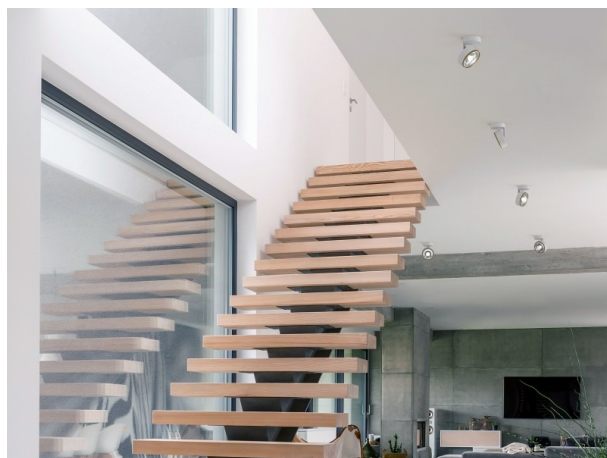

LITIN 2.0

540-0112214056060

LITIN 2 SD FARETTO DA PARETE/SOFFITTO in alluminio, nero, simile a RAL 9005, Decoro bianco, lente in plastica di elevata qualità fascio 24°, emissione luminosa diretto, girevole 350°, orientabile 90°, dimmerabilità: non dimmerabile, adattatore/basetta nero, IP20

DISEGNO

DETTAGLI TECNICI

Potenza sistema [W]	10
tipo di lampadina	LED
flusso luminoso [lm]	840
temperatura colore [K]	4000K
CRI	>90
Ottica	lente in plastica di elevata qualità
Designer	INHOUSE
Dimmerabilità	non dimmerabile
area di emissione luce	diretta
ang.del fascio lumin.[°]	24°
classe di tensione [V]	220-240V 50/60Hz
Materiale	alluminio
lunghezza [mm]	121,1
altezza [mm]	110
diametro [mm]	90
classe di protezione[IP]	IP20
classe di protezione	classe di protezione II
peso netto [kg]	1,27
Colore lampada	nero
RAL	9005
Colore adattatore/basetta	nero
Colore decoro	bianco
cod.EAN	9010506831559
durata di vita [h]	30 000
cl. efficienza energ.	G