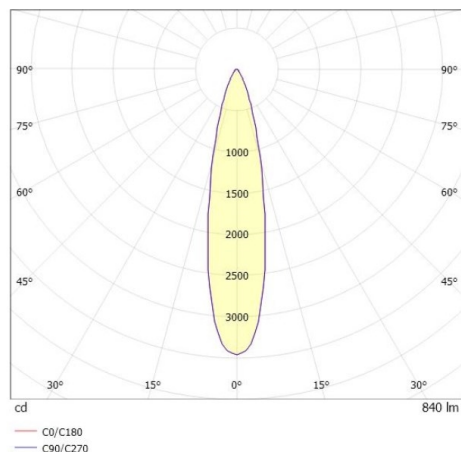

LITIN 2.0

540-0112214064040

LITIN 2 SD FARETTO DA PARETE/SOFFITTO in alluminio, grigio, simile a RAL 9006, Decoro nero, lente in plastica di elevata qualità fascio 24°, emissione luminosa diretto, girevole 350°, orientabile 90°, dimmerabilità: non dimmerabile, adattatore/basetta grigio, IP20

DISEGNO

CURVA DISTRIBUZIONE LUCE

DETTAGLI TECNICI

Potenza sistema [W]	10
tipo di lampadina	LED
flusso luminoso [lm]	840
temperatura colore [K]	4000K
CRI	>90
Ottica	lente in plastica di elevata qualità
Designer	INHOUSE
Dimmerabilità	non dimmerabile
area di emissione luce	diretta
ang.del fascio lumin.[°]	24°
classe di tensione [V]	220-240V 50/60Hz
Materiale	alluminio
lunghezza [mm]	121,1
altezza [mm]	110
diametro [mm]	90
classe di protezione[IP]	IP20
classe di protezione	classe di protezione II
peso netto [kg]	1,29
Colore lampada	grigio
RAL	9006
Colore adattatore/basetta	grigio
Colore decoro	nero
cod.EAN	9010506973426
durata di vita [h]	30 000
cl. efficienza energ.	G

I valori indicati sono nominali. Tolleranza della potenza e del flusso luminoso +/- 10%. Tolleranza della temperatura colore: +/- 150 K. I valori sono riferiti ad una temperatura ambiente di 25°C, salvo diversa indicazione.