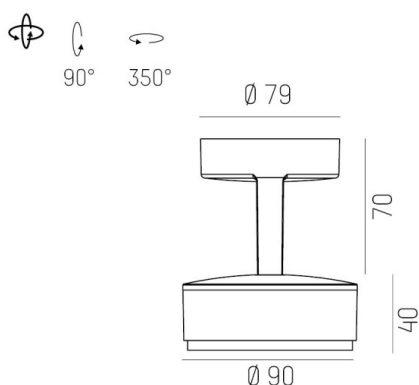

LITIN 2.0

540-0112214066060

LITIN 2 SD FARETTO DA PARETE/SOFFITTO in alluminio, nero, simile a RAL 9005, Decoro nero, lente in plastica di elevata qualità fascio 24°, emissione luminosa diretto, girevole 350°, orientabile 90°, dimmerabilità: non dimmerabile, adattatore/basetta nero, IP20

DISEGNO

DETTAGLI TECNICI

Potenza sistema [W]	10
tipo di lampadina	LED
flusso luminoso [lm]	840
temperatura colore [K]	4000K
CRI	>90
Ottica	lente in plastica di elevata qualità
Designer	INHOUSE
Dimmerabilità	non dimmerabile
area di emissione luce	diretta
ang.del fascio lumin.[°]	24°
classe di tensione [V]	220-240V 50/60Hz
Materiale	alluminio
lunghezza [mm]	121,1
altezza [mm]	110
diametro [mm]	90
classe di protezione[IP]	IP20
classe di protezione	classe di protezione II
peso netto [kg]	1,27
Colore lampada	nero
RAL	9005
Colore adattatore/basetta	nero
Colore decoro	nero
cod.EAN	9010506831566
durata di vita [h]	30 000
cl. efficienza energ.	G