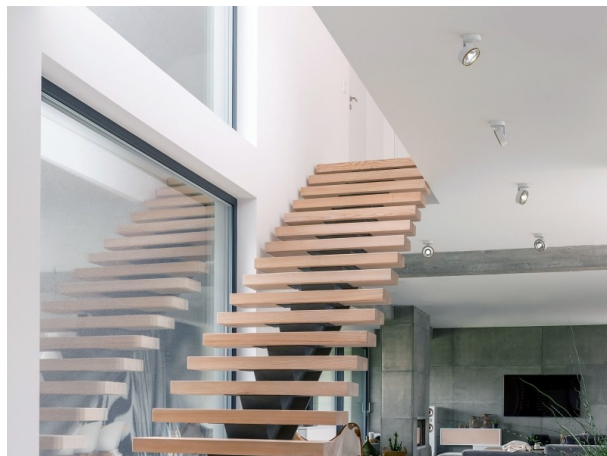

LITIN 2.0

540-0112214066060

LITIN 2 SD FARETTO DA PARETE/SOFFITTO in alluminio, nero, simile a RAL 9005, Decoro nero, lente in plastica di elevata qualità fascio 24°, emissione luminosa diretto, girevole 350°, orientabile 90°, dimmerabilità: non dimmerabile, adattatore/basetta nero, IP20

DISEGNO

DETTAGLI TECNICI

Potenza sistema [W]	10
tipo di lampadina	LED
flusso luminoso [lm]	840
temperatura colore [K]	4000K
CRI	>90
Ottica	lente in plastica di elevata qualità
Designer	INHOUSE
Dimmerabilità	non dimmerabile
area di emissione luce	diretta
ang.del fascio lumin.[°]	24°
classe di tensione [V]	220-240V 50/60Hz
Materiale	alluminio
lunghezza [mm]	121,1
altezza [mm]	110
diametro [mm]	90
classe di protezione[IP]	IP20
classe di protezione	classe di protezione II
peso netto [kg]	1,27
Colore lampada	nero
RAL	9005
Colore adattatore/basetta	nero
Colore decoro	nero
cod.EAN	9010506831566
durata di vita [h]	30 000
cl. efficienza energ.	G