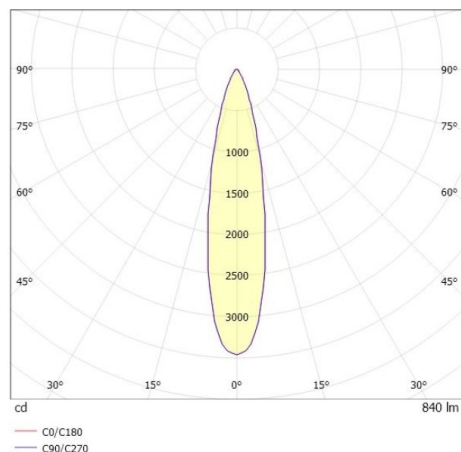

LITIN 2.0

540-0112214066060

LITIN 2 SD FARETTO DA PARETE/SOFFITTO in alluminio, nero, simile a RAL 9005, Decoro nero, lente in plastica di elevata qualità fascio 24°, emissione luminosa diretto, girevole 350°, orientabile 90°, dimmerabilità: non dimmerabile, adattatore/basetta nero, IP20

DISEGNO

DETTAGLI TECNICI

Potenza sistema [W]	10
tipo di lampadina	LED
flusso luminoso [lm]	840
temperatura colore [K]	4000K
CRI	>90
Ottica	lente in plastica di elevata qualità
Designer	INHOUSE
Dimmerabilità	non dimmerabile
area di emissione luce	diretta
ang.del fascio lumin.[°]	24°
classe di tensione [V]	220-240V 50/60Hz
Materiale	alluminio
lunghezza [mm]	121,1
altezza [mm]	110
diametro [mm]	90
classe di protezione[IP]	IP20
classe di protezione	classe di protezione II
peso netto [kg]	1,27
Colore lampada	nero
RAL	9005
Colore adattatore/basetta	nero
Colore decoro	nero
cod.EAN	9010506831566
durata di vita [h]	30 000
cl. efficienza energ.	G

CURVA DISTRIBUZIONE LUCE

I valori indicati sono nominali. Tolleranza della potenza e del flusso luminoso +/- 10%. Tolleranza della temperatura colore: +/- 150 K. I valori sono riferiti ad una temperatura ambiente di 25°C, salvo diversa indicazione.