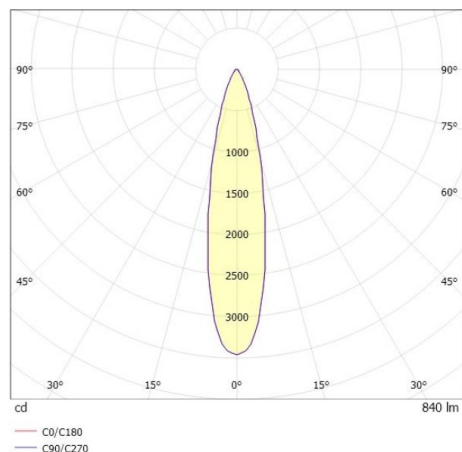

LITIN 2.0

540-01122141b4040

LITIN 2 SD FARETTO DA PARETE/SOFFITTO in alluminio, grigio, simile a RAL 9006, Decoro rame, lente in plastica di elevata qualità fascio 24°, emissione luminosa diretto, girevole 350°, orientabile 90°, dimmerabilità: non dimmerabile, adattatore/basetta grigio, IP20

DISEGNO

CURVA DISTRIBUZIONE LUCE

DETTAGLI TECNICI

Potenza sistema [W]	10
tipo di lampadina	LED
flusso luminoso [lm]	840
temperatura colore [K]	4000K
CRI	>90
Ottica	lente in plastica di elevata qualità
Designer	INHOUSE
Dimmerabilità	non dimmerabile
area di emissione luce	diretta
ang.del fascio lumin.[°]	24°
classe di tensione [V]	220-240V 50/60Hz
Materiale	alluminio
lunghezza [mm]	121,1
altezza [mm]	110
diametro [mm]	90
classe di protezione[IP]	IP20
classe di protezione	classe di protezione II
peso netto [kg]	1,29
Colore lampada	grigio
RAL	9006
Colore adattatore/basetta	grigio
Colore decoro	rame
cod.EAN	9010506973457
durata di vita [h]	30 000
cl. efficienza energ.	G

I valori indicati sono nominali. Tolleranza della potenza e del flusso luminoso +/- 10%. Tolleranza della temperatura colore: +/- 150 K. I valori sono riferiti ad una temperatura ambiente di 25°C, salvo diversa indicazione.