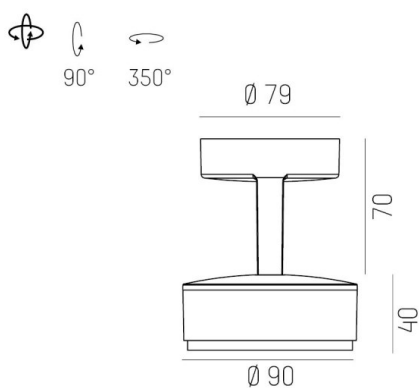

LITIN 2.0

540-01122141b4040

LITIN 2 SD FARETTO DA PARETE/SOFFITTO in alluminio, grigio, simile a RAL 9006, Decoro rame, lente in plastica di elevata qualità fascio 24°, emissione luminosa diretto, girevole 350°, orientabile 90°, dimmerabilità: non dimmerabile, adattatore/basetta grigio, IP20

DISEGNO

CURVA DISTRIBUZIONE LUCE

DETTAGLI TECNICI

Potenza sistema [W]	10
tipo di lampadina	LED
flusso luminoso [lm]	840
temperatura colore [K]	4000K
CRI	>90
Ottica	lente in plastica di elevata qualità
Designer	INHOUSE
Dimmerabilità	non dimmerabile
area di emissione luce	diretta
ang.del fascio lumin.[°]	24°
classe di tensione [V]	220-240V 50/60Hz
Materiale	alluminio
lunghezza [mm]	121,1
altezza [mm]	110
diametro [mm]	90
classe di protezione[IP]	IP20
classe di protezione	classe di protezione II
peso netto [kg]	1,29
Colore lampada	grigio
RAL	9006
Colore adattatore/basetta	grigio
Colore decoro	rame
cod.EAN	9010506973457
durata di vita [h]	30 000
cl. efficienza energ.	G