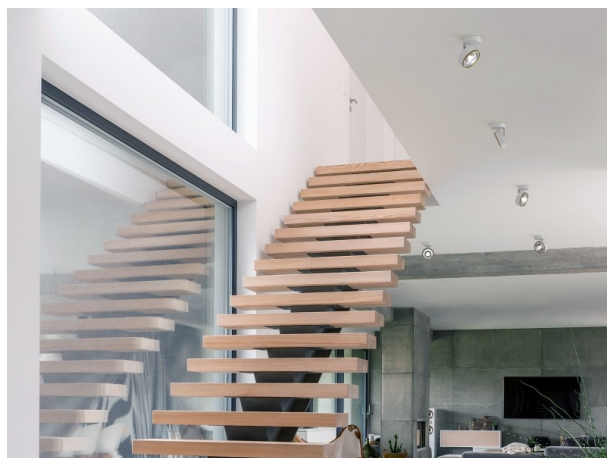

LITIN 2.0

540-01122141b4040

LITIN 2 SD FARETTO DA PARETE/SOFFITTO in alluminio, grigio, simile a RAL 9006, Decoro rame, lente in plastica di elevata qualità fascio 24°, emissione luminosa diretto, girevole 350°, orientabile 90°, dimmerabilità: non dimmerabile, adattatore/basetta grigio, IP20

DISEGNO

CURVA DISTRIBUZIONE LUCE

DETTAGLI TECNICI

Potenza sistema [W]	10
tipo di lampadina	LED
flusso luminoso [lm]	840
temperatura colore [K]	4000K
CRI	>90
Ottica	lente in plastica di elevata qualità
Designer	INHOUSE
Dimmerabilità	non dimmerabile
area di emissione luce	diretta
ang.del fascio lumin.[°]	24°
classe di tensione [V]	220-240V 50/60Hz
Materiale	alluminio
lunghezza [mm]	121,1
altezza [mm]	110
diametro [mm]	90
classe di protezione[IP]	IP20
classe di protezione	classe di protezione II
peso netto [kg]	1,29
Colore lampada	grigio
RAL	9006
Colore adattatore/basetta	grigio
Colore decoro	rame
cod.EAN	9010506973457
durata di vita [h]	30 000
cl. efficienza energ.	G