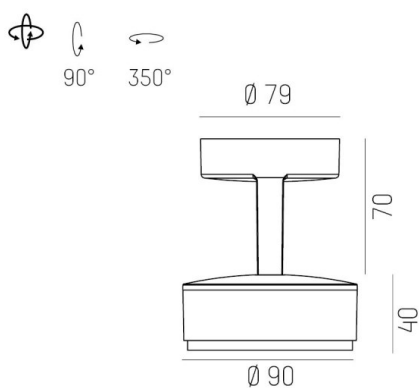

LITIN 2.0

540-01122141d4040

LITIN 2 SD FARETTO DA PARETE/SOFFITTO in alluminio, grigio, simile a RAL 9006, Decoro oro, lente in plastica di elevata qualità fascio 24°, emissione luminosa diretto, girevole 350°, orientabile 90°, dimmerabilità: non dimmerabile, adattatore/basetta grigio, IP20

DISEGNO

CURVA DISTRIBUZIONE LUCE

DETTAGLI TECNICI

Potenza sistema [W]	10
tipo di lampadina	LED
flusso luminoso [lm]	840
temperatura colore [K]	4000K
CRI	>90
Ottica	lente in plastica di elevata qualità
Designer	INHOUSE
Dimmerabilità	non dimmerabile
area di emissione luce	diretta
ang.del fascio lumin.[°]	24°
classe di tensione [V]	220-240V 50/60Hz
Materiale	alluminio
lunghezza [mm]	121,1
altezza [mm]	110
diametro [mm]	90
classe di protezione[IP]	IP20
classe di protezione	classe di protezione II
peso netto [kg]	1,29
Colore lampada	grigio
RAL	9006
Colore adattatore/basetta	grigio
Colore decoro	oro
cod.EAN	9010506973440
durata di vita [h]	30 000
cl. efficienza energ.	G