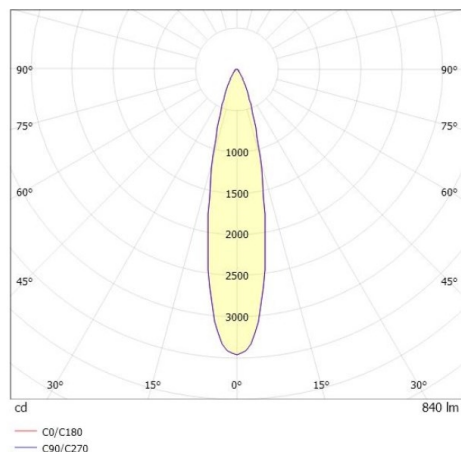

LITIN 2.0

540-01122141d4040

LITIN 2 SD FARETTO DA PARETE/SOFFITTO in alluminio, grigio, simile a RAL 9006, Decoro oro, lente in plastica di elevata qualità fascio 24°, emissione luminosa diretto, girevole 350°, orientabile 90°, dimmerabilità: non dimmerabile, adattatore/basetta grigio, IP20

DISEGNO

CURVA DISTRIBUZIONE LUCE

DETTAGLI TECNICI

Potenza sistema [W]	10
tipo di lampadina	LED
flusso luminoso [lm]	840
temperatura colore [K]	4000K
CRI	>90
Ottica	lente in plastica di elevata qualità
Designer	INHOUSE
Dimmerabilità	non dimmerabile
area di emissione luce	diretta
ang.del fascio lumin.[°]	24°
classe di tensione [V]	220-240V 50/60Hz
Materiale	alluminio
lunghezza [mm]	121,1
altezza [mm]	110
diametro [mm]	90
classe di protezione[IP]	IP20
classe di protezione	classe di protezione II
peso netto [kg]	1,29
Colore lampada	grigio
RAL	9006
Colore adattatore/basetta	grigio
Colore decoro	oro
cod.EAN	9010506973440
durata di vita [h]	30 000
cl. efficienza energ.	G

I valori indicati sono nominali. Tolleranza della potenza e del flusso luminoso +/- 10%. Tolleranza della temperatura colore: +/- 150 K. I valori sono riferiti ad una temperatura ambiente di 25°C, salvo diversa indicazione.