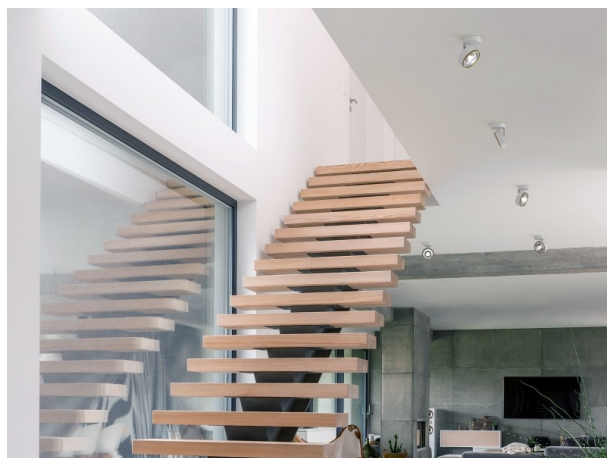

LITIN 2.0

540-01122141d4040

LITIN 2 SD FARETTO DA PARETE/SOFFITTO in alluminio, grigio, simile a RAL 9006, Decoro oro, lente in plastica di elevata qualità fascio 24°, emissione luminosa diretto, girevole 350°, orientabile 90°, dimmerabilità: non dimmerabile, adattatore/basetta grigio, IP20

DISEGNO

CURVA DISTRIBUZIONE LUCE

DETTAGLI TECNICI

Potenza sistema [W]	10
tipo di lampadina	LED
flusso luminoso [lm]	840
temperatura colore [K]	4000K
CRI	>90
Ottica	lente in plastica di elevata qualità
Designer	INHOUSE
Dimmerabilità	non dimmerabile
area di emissione luce	diretta
ang.del fascio lumin.[°]	24°
classe di tensione [V]	220-240V 50/60Hz
Materiale	alluminio
lunghezza [mm]	121,1
altezza [mm]	110
diametro [mm]	90
classe di protezione[IP]	IP20
classe di protezione	classe di protezione II
peso netto [kg]	1,29
Colore lampada	grigio
RAL	9006
Colore adattatore/basetta	grigio
Colore decoro	oro
cod.EAN	9010506973440
durata di vita [h]	30 000
cl. efficienza energ.	G