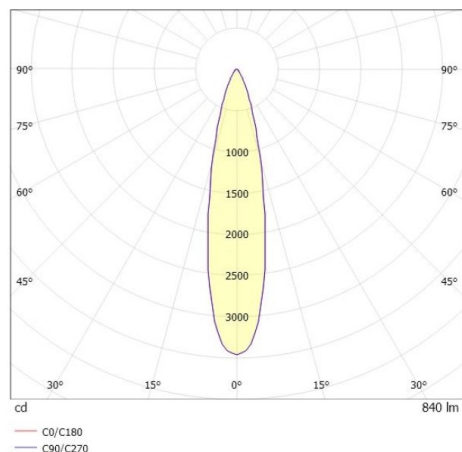

LITIN 2.0

540-01122141d5050

LITIN 2 SD FARETTO DA PARETE/SOFFITTO in alluminio, bianco, simile a RAL 9016, Decoro oro, lente in plastica di elevata qualità fascio 24°, emissione luminosa diretto, girevole 350°, orientabile 90°, dimmerabilità: non dimmerabile, adattatore/basetta bianco, IP20

DISEGNO

CURVA DISTRIBUZIONE LUCE

DETTAGLI TECNICI

Potenza sistema [W]	10
tipo di lampadina	LED
flusso luminoso [lm]	840
temperatura colore [K]	4000K
CRI	>90
Ottica	lente in plastica di elevata qualità
Designer	INHOUSE
Dimmerabilità	non dimmerabile
area di emissione luce	diretta
ang.del fascio lumin.[°]	24°
classe di tensione [V]	220-240V 50/60Hz
Materiale	alluminio
lunghezza [mm]	121,1
altezza [mm]	110
diametro [mm]	90
classe di protezione[IP]	IP20
classe di protezione	classe di protezione II
peso netto [kg]	1,27
Colore lampada	bianco
RAL	9016
Colore adattatore/basetta	bianco
Colore decoro	oro
cod.EAN	9010506826319
durata di vita [h]	30 000
cl. efficienza energ.	G

I valori indicati sono nominali. Tolleranza della potenza e del flusso luminoso +/- 10%. Tolleranza della temperatura colore: +/- 150 K. I valori sono riferiti ad una temperatura ambiente di 25°C, salvo diversa indicazione.