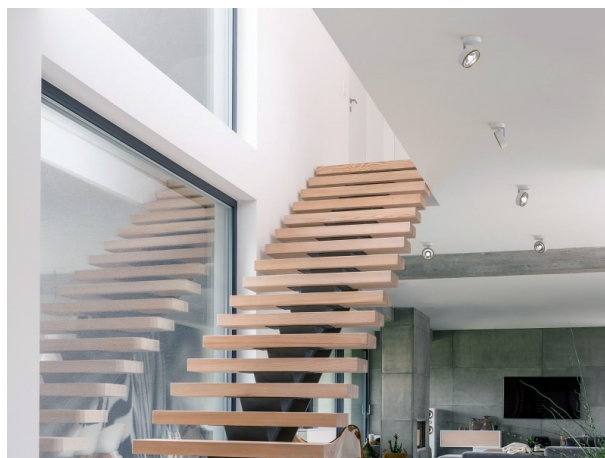

LITIN 2.0

540-01122141d5050

LITIN 2 SD FARETTO DA PARETE/SOFFITTO in alluminio, bianco, simile a RAL 9016, Decoro oro, lente in plastica di elevata qualità fascio 24°, emissione luminosa diretto, girevole 350°, orientabile 90°, dimmerabilità: non dimmerabile, adattatore/basetta bianco, IP20

DISEGNO

CURVA DISTRIBUZIONE LUCE

DETTAGLI TECNICI

Potenza sistema [W]	10
tipo di lampadina	LED
flusso luminoso [lm]	840
temperatura colore [K]	4000K
CRI	>90
Ottica	lente in plastica di elevata qualità
Designer	INHOUSE
Dimmerabilità	non dimmerabile
area di emissione luce	diretta
ang.del fascio lumin.[°]	24°
classe di tensione [V]	220-240V 50/60Hz
Materiale	alluminio
lunghezza [mm]	121,1
altezza [mm]	110
diametro [mm]	90
classe di protezione[IP]	IP20
classe di protezione	classe di protezione II
peso netto [kg]	1,27
Colore lampada	bianco
RAL	9016
Colore adattatore/basetta	bianco
Colore decoro	oro
cod.EAN	9010506826319
durata di vita [h]	30 000
cl. efficienza energ.	G