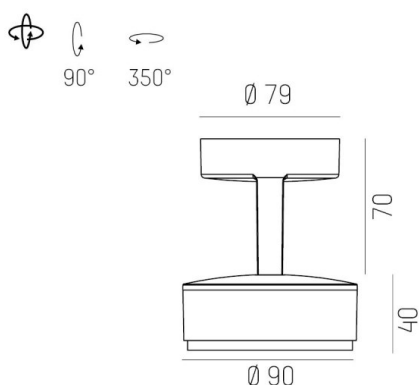

LITIN 2.0

540-01122141d5050

LITIN 2 SD FARETTO DA PARETE/SOFFITTO in alluminio, bianco, simile a RAL 9016, Decoro oro, lente in plastica di elevata qualità fascio 24°, emissione luminosa diretto, girevole 350°, orientabile 90°, dimmerabilità: non dimmerabile, adattatore/basetta bianco, IP20

DISEGNO

CURVA DISTRIBUZIONE LUCE

DETTAGLI TECNICI

Potenza sistema [W]	10
tipo di lampadina	LED
flusso luminoso [lm]	840
temperatura colore [K]	4000K
CRI	>90
Ottica	lente in plastica di elevata qualità
Designer	INHOUSE
Dimmerabilità	non dimmerabile
area di emissione luce	diretta
ang.del fascio lumin.[°]	24°
classe di tensione [V]	220-240V 50/60Hz
Materiale	alluminio
lunghezza [mm]	121,1
altezza [mm]	110
diametro [mm]	90
classe di protezione[IP]	IP20
classe di protezione	classe di protezione II
peso netto [kg]	1,27
Colore lampada	bianco
RAL	9016
Colore adattatore/basetta	bianco
Colore decoro	oro
cod.EAN	9010506826319
durata di vita [h]	30 000
cl. efficienza energ.	G