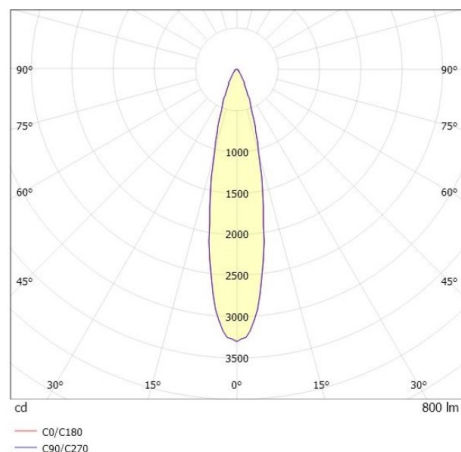

LITIN 2.0

540-0112219044040

LITIN 2 SD FARETTO DA PARETE/SOFFITTO in alluminio, grigio, simile a RAL 9006, Decoro grigio, lente in plastica di elevata qualità fascio 24°, emissione luminosa diretto, girevole 350°, orientabile 90°, dimmerabilità: non dimmerabile, adattatore/basetta grigio, IP20

DISEGNO

CURVA DISTRIBUZIONE LUCE

DETTAGLI TECNICI

Potenza sistema [W]	10
tipo di lampadina	LED
flusso luminoso [lm]	800
temperatura colore [K]	3000K
CRI	>90
Ottica	lente in plastica di elevata qualità
Designer	INHOUSE
Dimmerabilità	non dimmerabile
area di emissione luce	diretta
ang.del fascio lumin.[°]	24°
classe di tensione [V]	220-240V 50/60Hz
Materiale	alluminio
lunghezza [mm]	121,1
altezza [mm]	110
diametro [mm]	90
classe di protezione[IP]	IP20
classe di protezione	classe di protezione II
peso netto [kg]	1,29
Colore lampada	grigio
RAL	9006
Colore adattatore/basetta	grigio
Colore decoro	grigio
cod.EAN	9010506973464
durata di vita [h]	30 000
cl. efficienza energ.	G

I valori indicati sono nominali. Tolleranza della potenza e del flusso luminoso +/- 10%. Tolleranza della temperatura colore: +/- 150 K. I valori sono riferiti ad una temperatura ambiente di 25°C, salvo diversa indicazione.