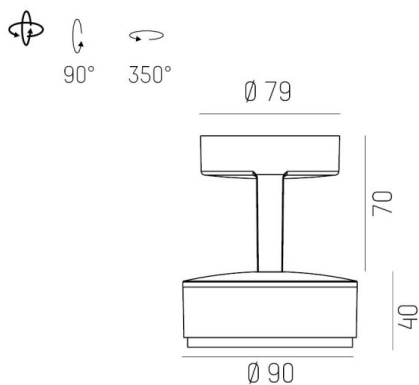

LITIN 2.0

540-0112219044040

LITIN 2 SD FARETTO DA PARETE/SOFFITTO in alluminio, grigio, simile a RAL 9006, Decoro grigio, lente in plastica di elevata qualità fascio 24°, emissione luminosa diretto, girevole 350°, orientabile 90°, dimmerabilità: non dimmerabile, adattatore/basetta grigio, IP20

DISEGNO

CURVA DISTRIBUZIONE LUCE

DETTAGLI TECNICI

Potenza sistema [W]	10
tipo di lampadina	LED
flusso luminoso [lm]	800
temperatura colore [K]	3000K
CRI	>90
Ottica	lente in plastica di elevata qualità
Designer	INHOUSE
Dimmerabilità	non dimmerabile
area di emissione luce	diretta
ang.del fascio lumin.[°]	24°
classe di tensione [V]	220-240V 50/60Hz
Materiale	alluminio
lunghezza [mm]	121,1
altezza [mm]	110
diametro [mm]	90
classe di protezione[IP]	IP20
classe di protezione	classe di protezione II
peso netto [kg]	1,29
Colore lampada	grigio
RAL	9006
Colore adattatore/basetta	grigio
Colore decoro	grigio
cod.EAN	9010506973464
durata di vita [h]	30 000
cl. efficienza energ.	G