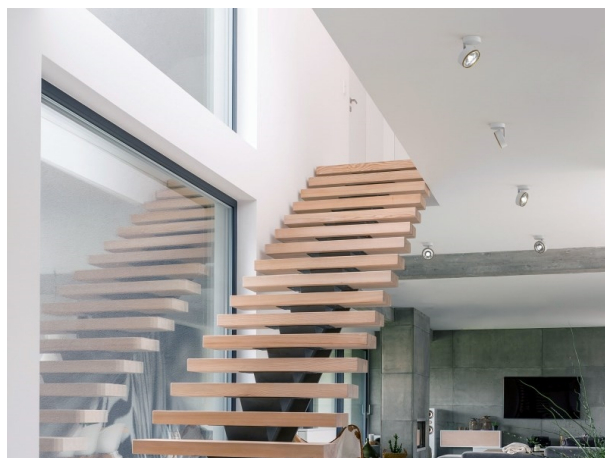

LITIN 2.0

540-0112219044040

LITIN 2 SD FARETTO DA PARETE/SOFFITTO in alluminio, grigio, simile a RAL 9006, Decoro grigio, lente in plastica di elevata qualità fascio 24°, emissione luminosa diretto, girevole 350°, orientabile 90°, dimmerabilità: non dimmerabile, adattatore/basetta grigio, IP20

DISEGNO

CURVA DISTRIBUZIONE LUCE

DETTAGLI TECNICI

Potenza sistema [W]	10
tipo di lampadina	LED
flusso luminoso [lm]	800
temperatura colore [K]	3000K
CRI	>90
Ottica	lente in plastica di elevata qualità
Designer	INHOUSE
Dimmerabilità	non dimmerabile
area di emissione luce	diretta
ang.del fascio lumin.[°]	24°
classe di tensione [V]	220-240V 50/60Hz
Materiale	alluminio
lunghezza [mm]	121,1
altezza [mm]	110
diametro [mm]	90
classe di protezione[IP]	IP20
classe di protezione	classe di protezione II
peso netto [kg]	1,29
Colore lampada	grigio
RAL	9006
Colore adattatore/basetta	grigio
Colore decoro	grigio
cod.EAN	9010506973464
durata di vita [h]	30 000
cl. efficienza energ.	G