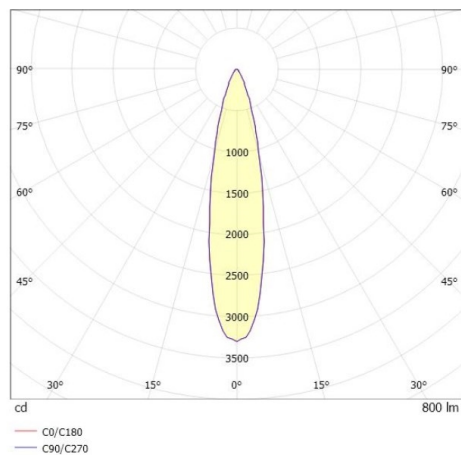

LITIN 2.0

540-0112219045050

LITIN 2 SD FARETTO DA PARETE/SOFFITTO in alluminio, bianco, simile a RAL 9016, Decoro grigio, lente in plastica di elevata qualità fascio 24°, emissione luminosa diretto, girevole 350°, orientabile 90°, dimmerabilità: non dimmerabile, adattatore/basetta bianco, IP20

DISEGNO

CURVA DISTRIBUZIONE LUCE

DETTAGLI TECNICI

Potenza sistema [W]	10
tipo di lampadina	LED
flusso luminoso [lm]	800
temperatura colore [K]	3000K
CRI	>90
Ottica	lente in plastica di elevata qualità
Designer	INHOUSE
Dimmerabilità	non dimmerabile
area di emissione luce	diretta
ang.del fascio lumin.[°]	24°
classe di tensione [V]	220-240V 50/60Hz
Materiale	alluminio
lunghezza [mm]	121,1
altezza [mm]	110
diametro [mm]	90
classe di protezione[IP]	IP20
classe di protezione	classe di protezione II
peso netto [kg]	1,27
Colore lampada	bianco
RAL	9016
Colore adattatore/basetta	bianco
Colore decoro	grigio
cod.EAN	9010506973471
durata di vita [h]	30 000
cl. efficienza energ.	G

I valori indicati sono nominali. Tolleranza della potenza e del flusso luminoso +/- 10%. Tolleranza della temperatura colore: +/- 150 K. I valori sono riferiti ad una temperatura ambiente di 25°C, salvo diversa indicazione.