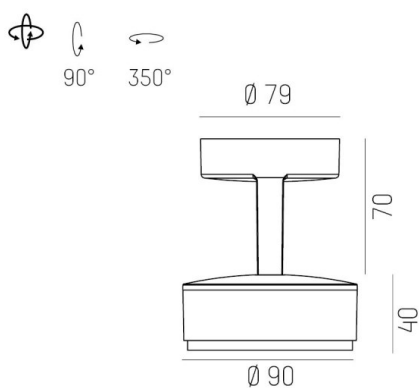

LITIN 2.0

540-0112219045050

LITIN 2 SD FARETTO DA PARETE/SOFFITTO in alluminio, bianco, simile a RAL 9016, Decoro grigio, lente in plastica di elevata qualità fascio 24°, emissione luminosa diretto, girevole 350°, orientabile 90°, dimmerabilità: non dimmerabile, adattatore/basetta bianco, IP20

DISEGNO

CURVA DISTRIBUZIONE LUCE

DETTAGLI TECNICI

Potenza sistema [W]	10
tipo di lampadina	LED
flusso luminoso [lm]	800
temperatura colore [K]	3000K
CRI	>90
Ottica	lente in plastica di elevata qualità
Designer	INHOUSE
Dimmerabilità	non dimmerabile
area di emissione luce	diretta
ang.del fascio lumin.[°]	24°
classe di tensione [V]	220-240V 50/60Hz
Materiale	alluminio
lunghezza [mm]	121,1
altezza [mm]	110
diametro [mm]	90
classe di protezione[IP]	IP20
classe di protezione	classe di protezione II
peso netto [kg]	1,27
Colore lampada	bianco
RAL	9016
Colore adattatore/basetta	bianco
Colore decoro	grigio
cod.EAN	9010506973471
durata di vita [h]	30 000
cl. efficienza energ.	G