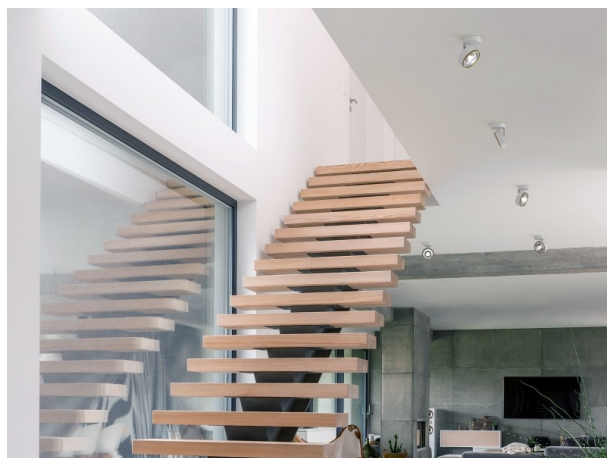

LITIN 2.0

540-0112219045050

LITIN 2 SD FARETTO DA PARETE/SOFFITTO in alluminio, bianco, simile a RAL 9016, Decoro grigio, lente in plastica di elevata qualità fascio 24°, emissione luminosa diretto, girevole 350°, orientabile 90°, dimmerabilità: non dimmerabile, adattatore/basetta bianco, IP20

DISEGNO

CURVA DISTRIBUZIONE LUCE

DETTAGLI TECNICI

Potenza sistema [W]	10
tipo di lampadina	LED
flusso luminoso [lm]	800
temperatura colore [K]	3000K
CRI	>90
Ottica	lente in plastica di elevata qualità
Designer	INHOUSE
Dimmerabilità	non dimmerabile
area di emissione luce	diretta
ang.del fascio lumin.[°]	24°
classe di tensione [V]	220-240V 50/60Hz
Materiale	alluminio
lunghezza [mm]	121,1
altezza [mm]	110
diametro [mm]	90
classe di protezione[IP]	IP20
classe di protezione	classe di protezione II
peso netto [kg]	1,27
Colore lampada	bianco
RAL	9016
Colore adattatore/basetta	bianco
Colore decoro	grigio
cod.EAN	9010506973471
durata di vita [h]	30 000
cl. efficienza energ.	G