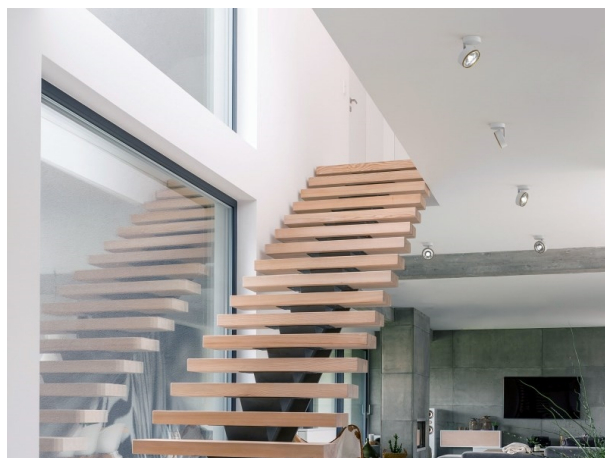

LITIN 2.0

540-0112219046060

LITIN 2 SD FARETTO DA PARETE/SOFFITTO in alluminio, nero, simile a RAL 9005, Decoro grigio, lente in plastica di elevata qualità fascio 24°, emissione luminosa diretto, girevole 350°, orientabile 90°, dimmerabilità: non dimmerabile, adattatore/basetta nero, IP20

DISEGNO

CURVA DISTRIBUZIONE LUCE

DETTAGLI TECNICI

Potenza sistema [W]	10
tipo di lampadina	LED
flusso luminoso [lm]	800
temperatura colore [K]	3000K
CRI	>90
Ottica	lente in plastica di elevata qualità
Designer	INHOUSE
Dimmerabilità	non dimmerabile
area di emissione luce	diretta
ang.del fascio lumin.[°]	24°
classe di tensione [V]	220-240V 50/60Hz
Materiale	alluminio
lunghezza [mm]	121,1
altezza [mm]	110
diametro [mm]	90
classe di protezione[IP]	IP20
classe di protezione	classe di protezione II
peso netto [kg]	1,27
Colore lampada	nero
RAL	9005
Colore adattatore/basetta	nero
Colore decoro	grigio
cod.EAN	9010506973488
durata di vita [h]	30 000
cl. efficienza energ.	G