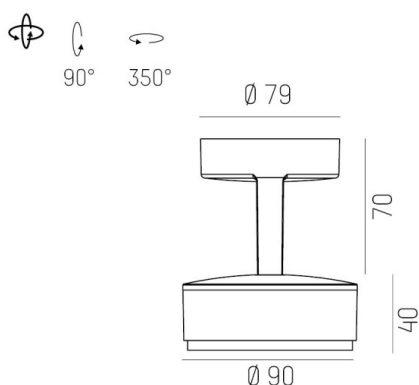

LITIN 2.0

540-0112219046060

LITIN 2 SD FARETTO DA PARETE/SOFFITTO in alluminio, nero, simile a RAL 9005, Decoro grigio, lente in plastica di elevata qualità fascio 24°, emissione luminosa diretto, girevole 350°, orientabile 90°, dimmerabilità: non dimmerabile, adattatore/basetta nero, IP20

DISEGNO

CURVA DISTRIBUZIONE LUCE

DETTAGLI TECNICI

Potenza sistema [W]	10
tipo di lampadina	LED
flusso luminoso [lm]	800
temperatura colore [K]	3000K
CRI	>90
Ottica	lente in plastica di elevata qualità
Designer	INHOUSE
Dimmerabilità	non dimmerabile
area di emissione luce	diretta
ang.del fascio lumin.[°]	24°
classe di tensione [V]	220-240V 50/60Hz
Materiale	alluminio
lunghezza [mm]	121,1
altezza [mm]	110
diametro [mm]	90
classe di protezione[IP]	IP20
classe di protezione	classe di protezione II
peso netto [kg]	1,27
Colore lampada	nero
RAL	9005
Colore adattatore/basetta	nero
Colore decoro	grigio
cod.EAN	9010506973488
durata di vita [h]	30 000
cl. efficienza energ.	G