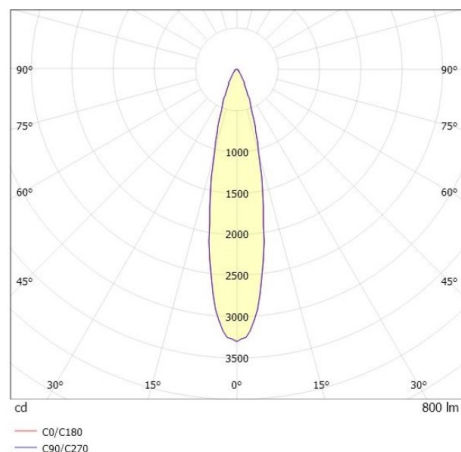

LITIN 2.0

540-0112219046060

LITIN 2 SD FARETTO DA PARETE/SOFFITTO in alluminio, nero, simile a RAL 9005, Decoro grigio, lente in plastica di elevata qualità fascio 24°, emissione luminosa diretto, girevole 350°, orientabile 90°, dimmerabilità: non dimmerabile, adattatore/basetta nero, IP20

DISEGNO

CURVA DISTRIBUZIONE LUCE

DETTAGLI TECNICI

Potenza sistema [W]	10
tipo di lampadina	LED
flusso luminoso [lm]	800
temperatura colore [K]	3000K
CRI	>90
Ottica	lente in plastica di elevata qualità
Designer	INHOUSE
Dimmerabilità	non dimmerabile
area di emissione luce	diretta
ang.del fascio lumin.[°]	24°
classe di tensione [V]	220-240V 50/60Hz
Materiale	alluminio
lunghezza [mm]	121,1
altezza [mm]	110
diametro [mm]	90
classe di protezione[IP]	IP20
classe di protezione	classe di protezione II
peso netto [kg]	1,27
Colore lampada	nero
RAL	9005
Colore adattatore/basetta	nero
Colore decoro	grigio
cod.EAN	9010506973488
durata di vita [h]	30 000
cl. efficienza energ.	G

I valori indicati sono nominali. Tolleranza della potenza e del flusso luminoso +/- 10%. Tolleranza della temperatura colore: +/- 150 K. I valori sono riferiti ad una temperatura ambiente di 25°C, salvo diversa indicazione.