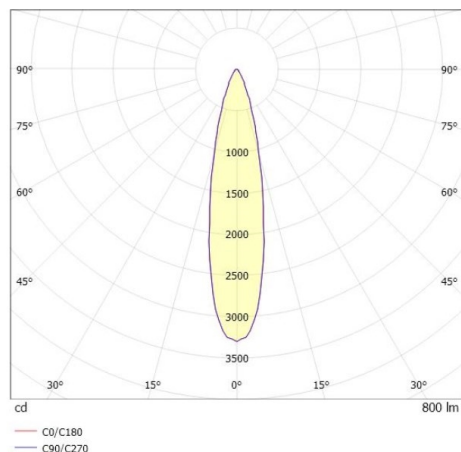

LITIN 2.0

540-0112219054040

LITIN 2 SD FARETTO DA PARETE/SOFFITTO in alluminio, grigio, simile a RAL 9006, Decoro bianco, lente in plastica di elevata qualità fascio 24°, emissione luminosa diretto, girevole 350°, orientabile 90°, dimmerabilità: non dimmerabile, adattatore/basetta grigio, IP20

DISEGNO

CURVA DISTRIBUZIONE LUCE

DETTAGLI TECNICI

Potenza sistema [W]	10
tipo di lampadina	LED
flusso luminoso [lm]	800
temperatura colore [K]	3000K
CRI	>90
Ottica Designer	lente in plastica di elevata qualità
Dimmerabilità	INHOUSE
area di emissione luce	non dimmerabile
ang.del fascio lumin.[°]	diretta
classe di tensione [V]	24°
Materiale	220-240V 50/60Hz
	alluminio
lunghezza [mm]	121,1
altezza [mm]	110
diametro [mm]	90
classe di protezione[IP]	IP20
classe di protezione	classe di protezione II
peso netto [kg]	1,29
Colore lampada	grigio
RAL	9006
Colore adattatore/basetta	grigio
Colore decoro	bianco
cod.EAN	9010506973495
durata di vita [h]	30 000
cl. efficienza energ.	G

I valori indicati sono nominali. Tolleranza della potenza e del flusso luminoso +/- 10%. Tolleranza della temperatura colore: +/- 150 K. I valori sono riferiti ad una temperatura ambiente di 25°C, salvo diversa indicazione.