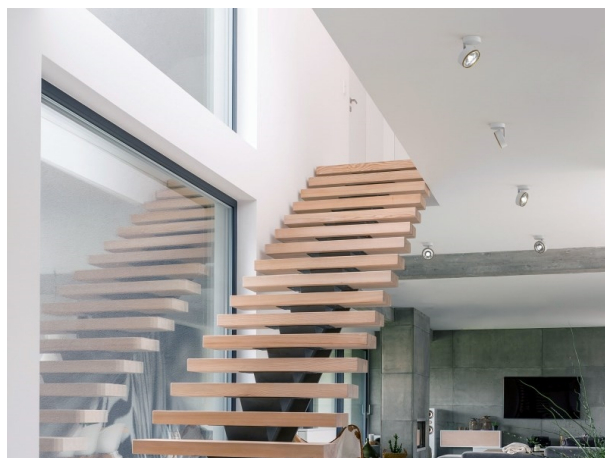

LITIN 2.0

540-0112219055050

LITIN 2 SD FARETTO DA PARETE/SOFFITTO in alluminio, bianco, simile a RAL 9016, Decoro bianco, lente in plastica di elevata qualità fascio 24°, emissione luminosa diretto, girevole 350°, orientabile 90°, dimmerabilità: non dimmerabile, adattatore/basetta bianco, IP20

DISEGNO

CURVA DISTRIBUZIONE LUCE

DETTAGLI TECNICI

Potenza sistema [W]	10
tipo di lampadina	LED
flusso luminoso [lm]	800
temperatura colore [K]	3000K
CRI	>90
Ottica	lente in plastica di elevata qualità
Designer	INHOUSE
Dimmerabilità	non dimmerabile
area di emissione luce	diretta
ang.del fascio lumin.[°]	24°
classe di tensione [V]	220-240V 50/60Hz
Materiale	alluminio
lunghezza [mm]	121,1
altezza [mm]	110
diametro [mm]	90
classe di protezione[IP]	IP20
classe di protezione	classe di protezione II
peso netto [kg]	1,27
Colore lampada	bianco
RAL	9016
Colore adattatore/basetta	bianco
Colore decoro	bianco
cod.EAN	9010506736694
durata di vita [h]	30 000
cl. efficienza energ.	G