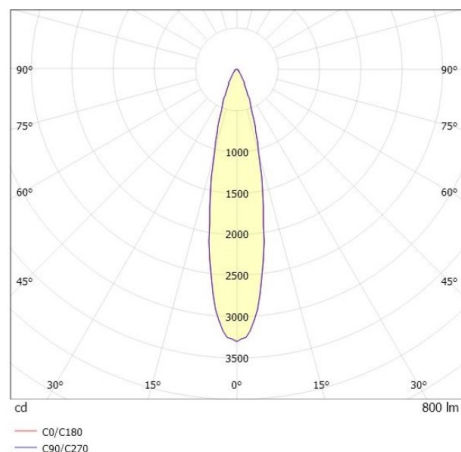

LITIN 2.0

540-0112219055050

LITIN 2 SD FARETTO DA PARETE/SOFFITTO in alluminio, bianco, simile a RAL 9016, Decoro bianco, lente in plastica di elevata qualità fascio 24°, emissione luminosa diretto, girevole 350°, orientabile 90°, dimmerabilità: non dimmerabile, adattatore/basetta bianco, IP20

DISEGNO

CURVA DISTRIBUZIONE LUCE

DETTAGLI TECNICI

Potenza sistema [W]	10
tipo di lampadina	LED
flusso luminoso [lm]	800
temperatura colore [K]	3000K
CRI	>90
Ottica	lente in plastica di elevata qualità
Designer	INHOUSE
Dimmerabilità	non dimmerabile
area di emissione luce	diretta
ang.del fascio lumin.[°]	24°
classe di tensione [V]	220-240V 50/60Hz
Materiale	alluminio
lunghezza [mm]	121,1
altezza [mm]	110
diametro [mm]	90
classe di protezione[IP]	IP20
classe di protezione	classe di protezione II
peso netto [kg]	1,27
Colore lampada	bianco
RAL	9016
Colore adattatore/basetta	bianco
Colore decoro	bianco
cod.EAN	9010506736694
durata di vita [h]	30 000
cl. efficienza energ.	G

I valori indicati sono nominali. Tolleranza della potenza e del flusso luminoso +/- 10%. Tolleranza della temperatura colore: +/- 150 K. I valori sono riferiti ad una temperatura ambiente di 25°C, salvo diversa indicazione.