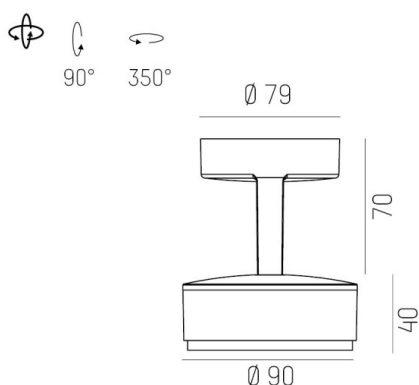

LITIN 2.0

540-0112219055050

LITIN 2 SD FARETTO DA PARETE/SOFFITTO in alluminio, bianco, simile a RAL 9016, Decoro bianco, lente in plastica di elevata qualità fascio 24°, emissione luminosa diretto, girevole 350°, orientabile 90°, dimmerabilità: non dimmerabile, adattatore/basetta bianco, IP20

DISEGNO

CURVA DISTRIBUZIONE LUCE

DETTAGLI TECNICI

Potenza sistema [W]	10
tipo di lampadina	LED
flusso luminoso [lm]	800
temperatura colore [K]	3000K
CRI	>90
Ottica	lente in plastica di elevata qualità
Designer	INHOUSE
Dimmerabilità	non dimmerabile
area di emissione luce	diretta
ang.del fascio lumin.[°]	24°
classe di tensione [V]	220-240V 50/60Hz
Materiale	alluminio
lunghezza [mm]	121,1
altezza [mm]	110
diametro [mm]	90
classe di protezione[IP]	IP20
classe di protezione	classe di protezione II
peso netto [kg]	1,27
Colore lampada	bianco
RAL	9016
Colore adattatore/basetta	bianco
Colore decoro	bianco
cod.EAN	9010506736694
durata di vita [h]	30 000
cl. efficienza energ.	G