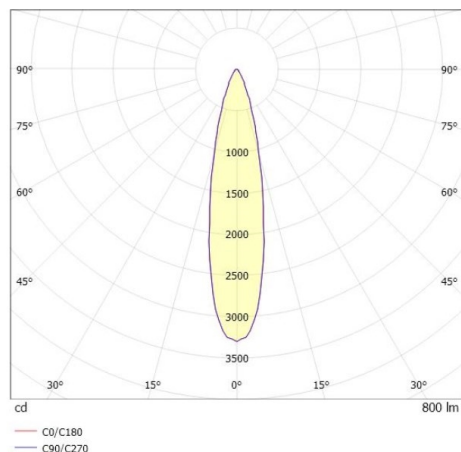

LITIN 2.0

540-0112219056060

LITIN 2 SD FARETTO DA PARETE/SOFFITTO in alluminio, nero, simile a RAL 9005, Decoro bianco, lente in plastica di elevata qualità fascio 24°, emissione luminosa diretto, girevole 350°, orientabile 90°, dimmerabilità: non dimmerabile, adattatore/basetta nero, IP20

DISEGNO

CURVA DISTRIBUZIONE LUCE

DETTAGLI TECNICI

Potenza sistema [W]	10
tipo di lampadina	LED
flusso luminoso [lm]	800
temperatura colore [K]	3000K
CRI	>90
Ottica	lente in plastica di elevata qualità
Designer	INHOUSE
Dimmerabilità	non dimmerabile
area di emissione luce	diretta
ang.del fascio lumin.[°]	24°
classe di tensione [V]	220-240V 50/60Hz
Materiale	alluminio
lunghezza [mm]	121,1
altezza [mm]	110
diametro [mm]	90
classe di protezione[IP]	IP20
classe di protezione	classe di protezione II
peso netto [kg]	1,27
Colore lampada	nero
RAL	9005
Colore adattatore/basetta	nero
Colore decoro	bianco
cod.EAN	9010506826364
durata di vita [h]	30 000
cl. efficienza energ.	G

I valori indicati sono nominali. Tolleranza della potenza e del flusso luminoso +/- 10%. Tolleranza della temperatura colore: +/- 150 K. I valori sono riferiti ad una temperatura ambiente di 25°C, salvo diversa indicazione.